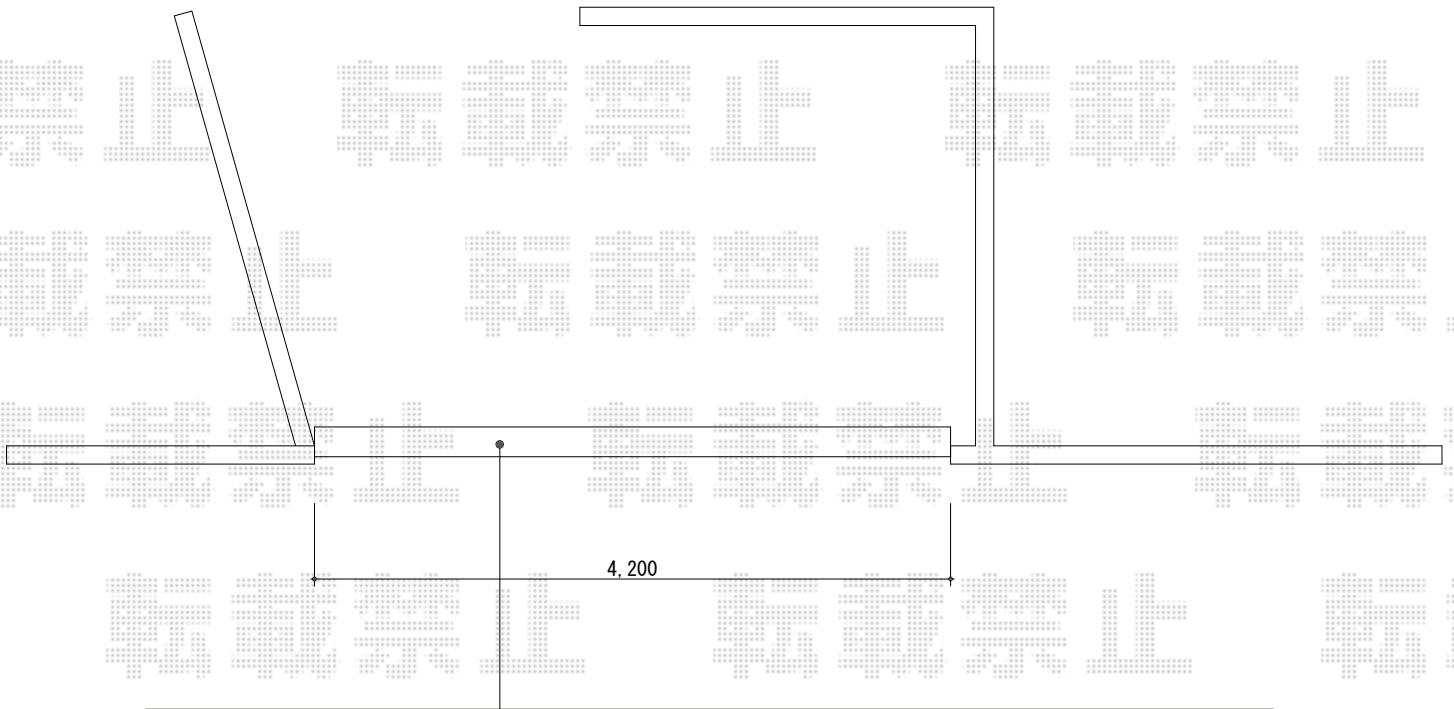

トリップゲート RB型 ノンレール 片開き親子 45D0(13S+32T) 施工概略図

Value Select トリップゲート RB型 ノンレール 片開き親子 45D0(13S+32T)
開口幅= 4,399mm
全幅= 4,499mm
たたみ幅= 561.5mm
高さ= 1,200mm
色： ステンカラー
キャスター数： 3箇所
落棒数： 3本

担当者

松保