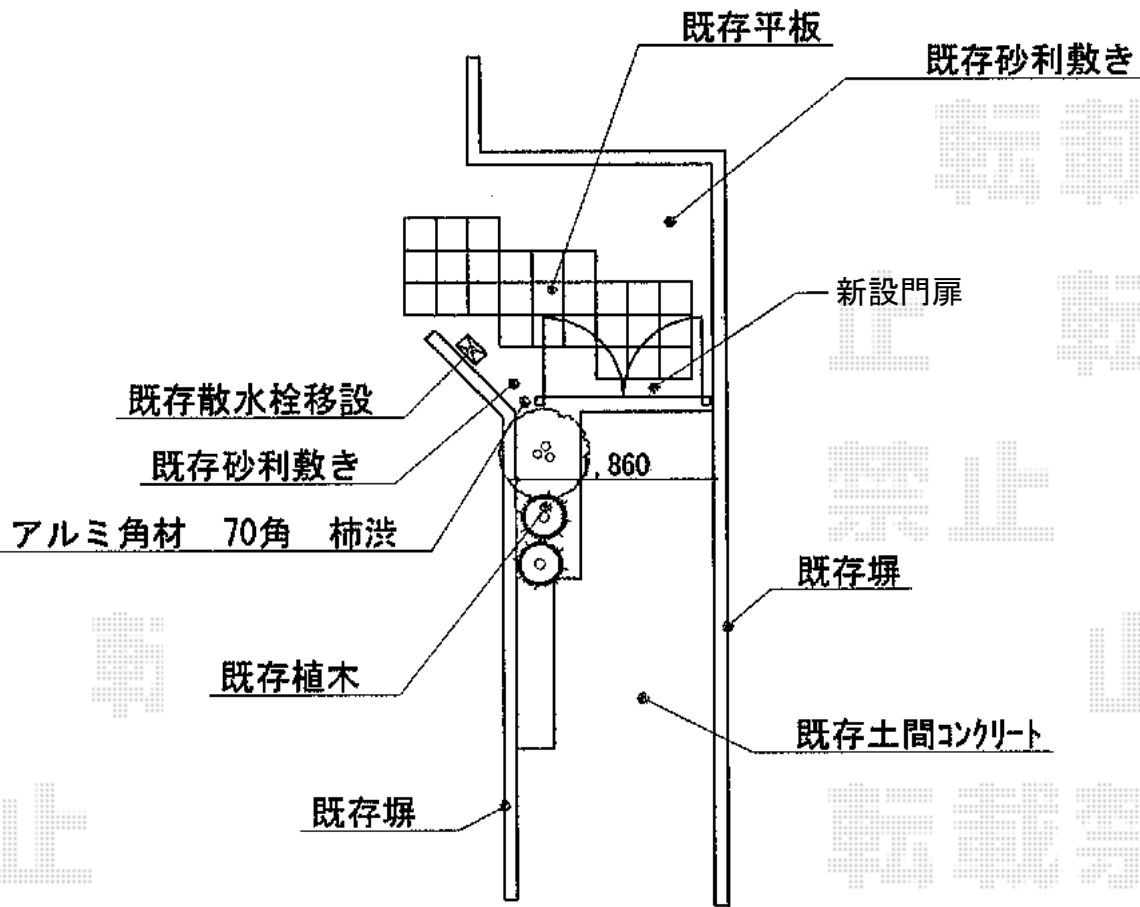

門扉 施工概略図

TOEX プレスタ門扉3型 両開き 柱使用
 扉1枚 (W×H) = (700・700mm×1,200mm)
 色：オータムブラウン
 錠：シリンダーPA錠
 開き：内開き

担当者

松保