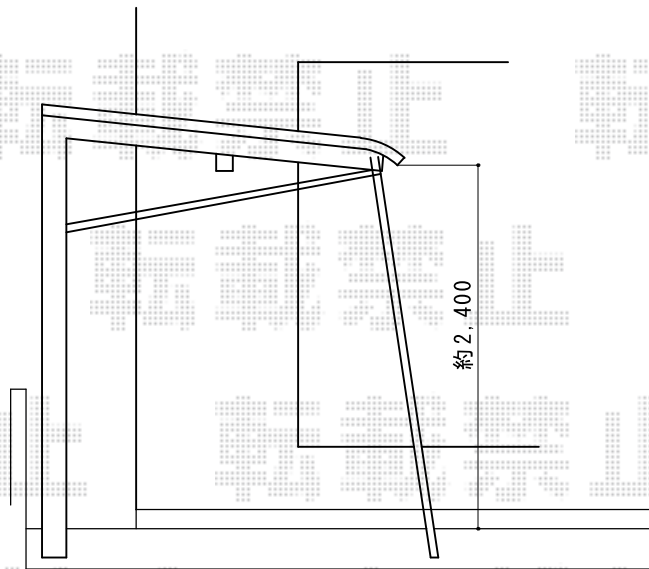

カーポート 施工概略図

トステム レガーナポートシグマIII 雨樋あり 積雪~20cm対応
幅=2,397mm
奥行=4,980mm
色：シャイングレー
屋根材：熱線吸収アクアポリカーボネート（ライトブルー）
柱仕様：ロング柱23仕様（有効高 約2,300mm）

トステム 着脱式サポート ロング柱23用 1本入
色：シャイングレー
数量：2セット

担当者

酒井