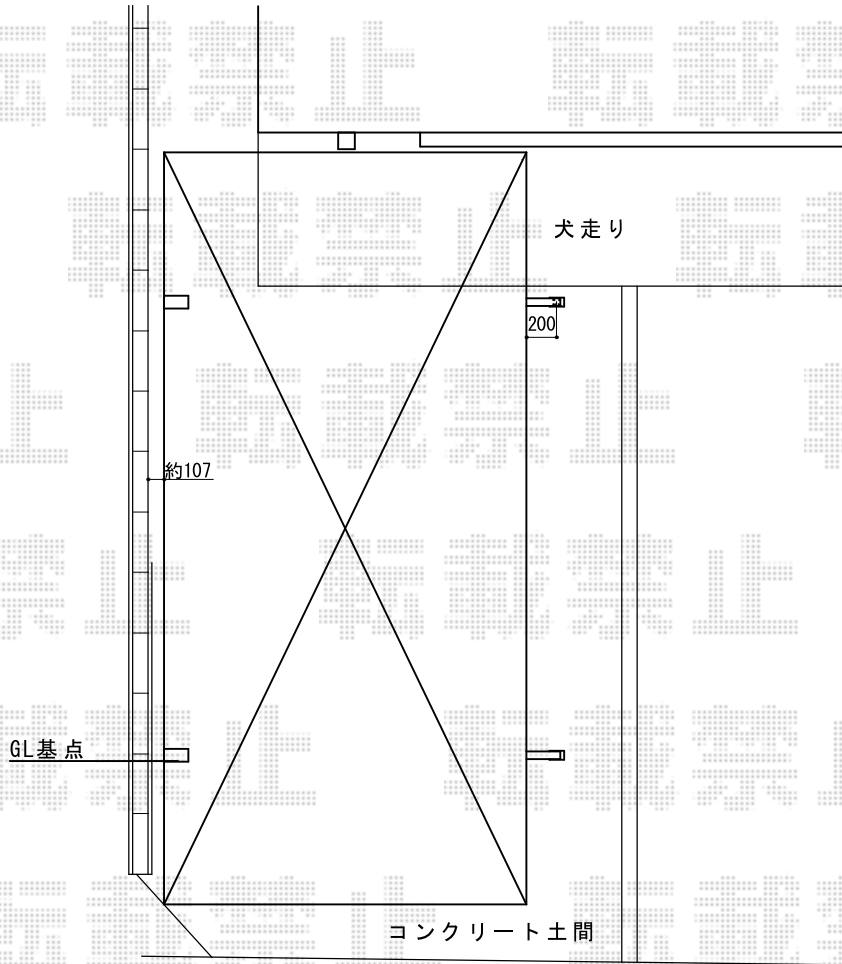

カーポート 施工概略図

トステム レガーナポートシグマIII 雨樋あり 積雪~20cm対応
幅=2,397mm
奥行=4,980mm
色：シャイングレー
屋根材：熱線吸収アクアポリカーボネート（ライトブルー）
柱仕様：ロング柱23仕様（有効高 約2,300mm）

トステム 着脱式サポート ロング柱23用 1本入
色：シャイングレー
数量：2セット

担当者

酒井