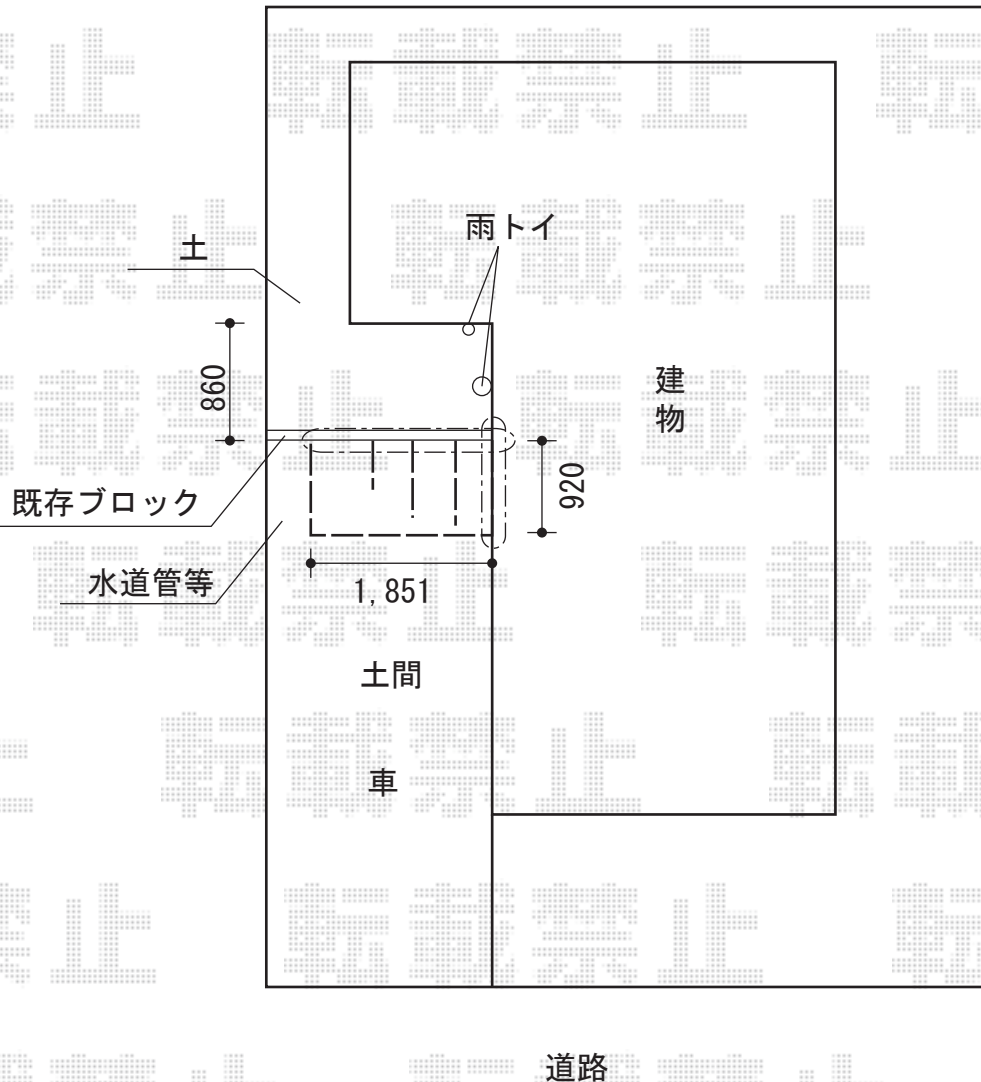

ウッドデッキ 施工概略図

YKK AP リウッドデッキ 200
間口= 1.0間 (1,851mm)
出幅= 3尺 (920mm)
色: レッドブラウン
床板: 縦貼り
幕板: 標準幕板
束柱: Tタイプ(400~550mm) (色: 【仮】カームブラック)

→ 幕板なし部分

※図面の納まりは【仮】となります。

担当者

伏見