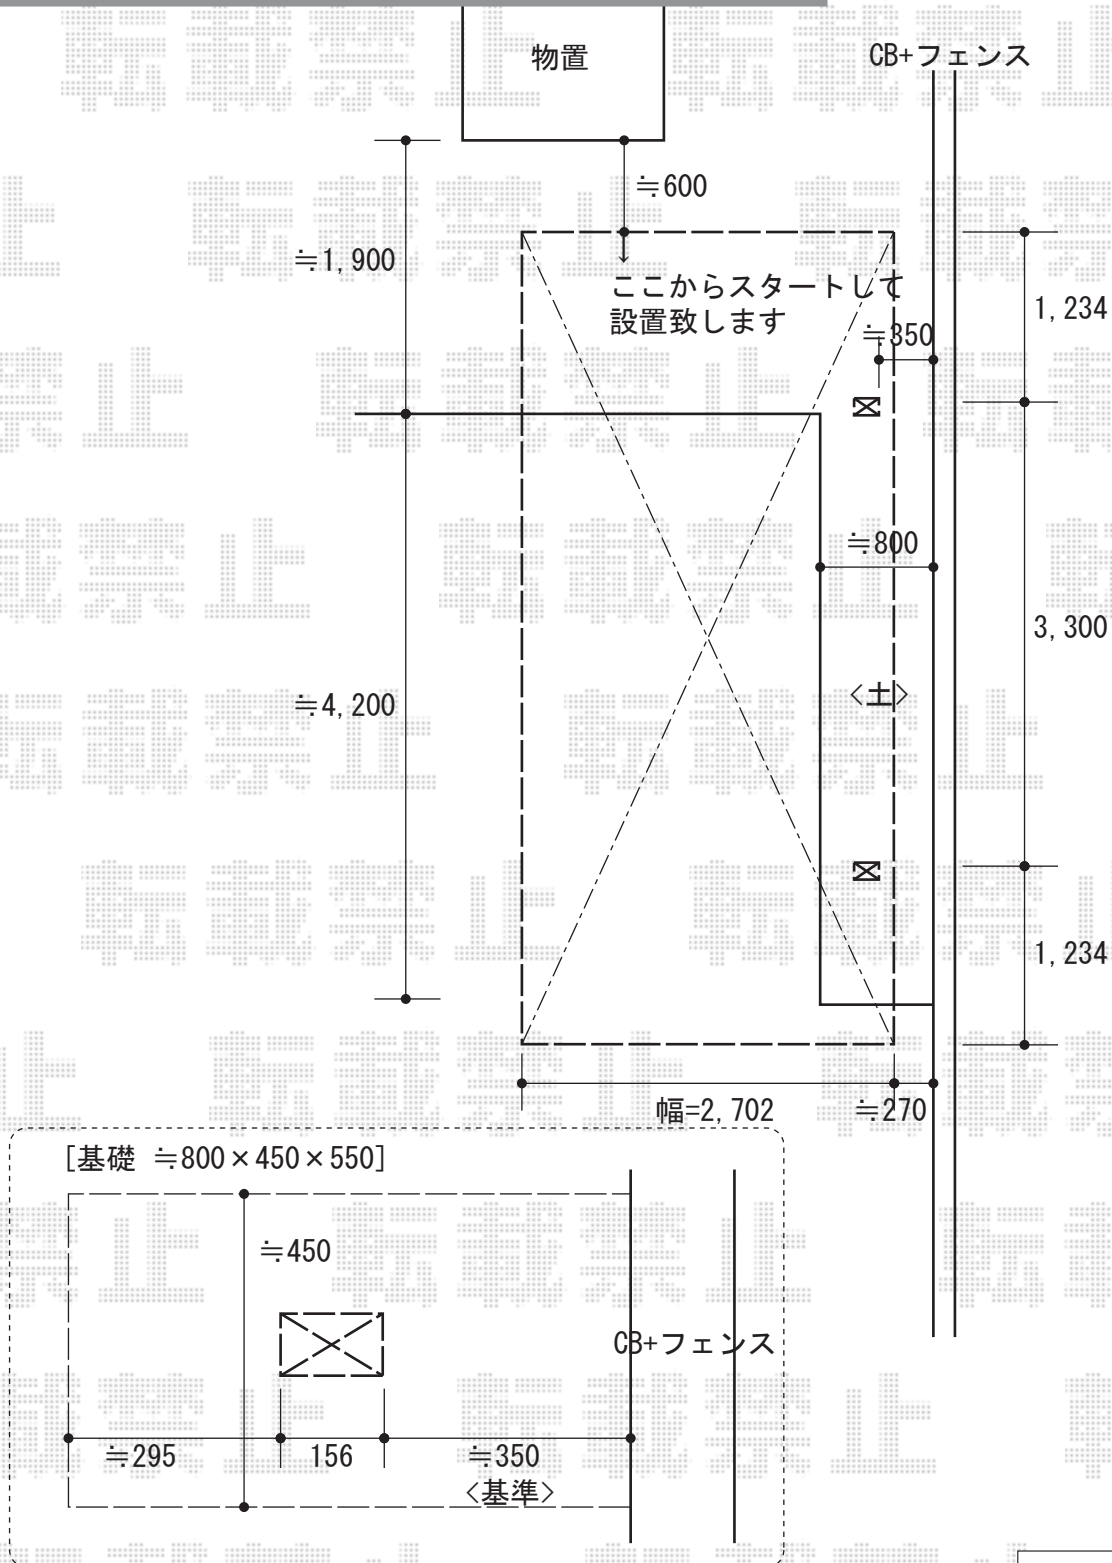

カーポート 施工概略図

YKK AP レイナキャップポートグラン 積雪~20cm対応
 幅=2,702mm
 奥行=5,768mm
 色：ブラウン
 屋根材：熱線遮断ポリカーボネート（アースブルーマット調）
 柱仕様：標準柱仕様（有効高 約2,000mm）

担当者	栢田
-----	----