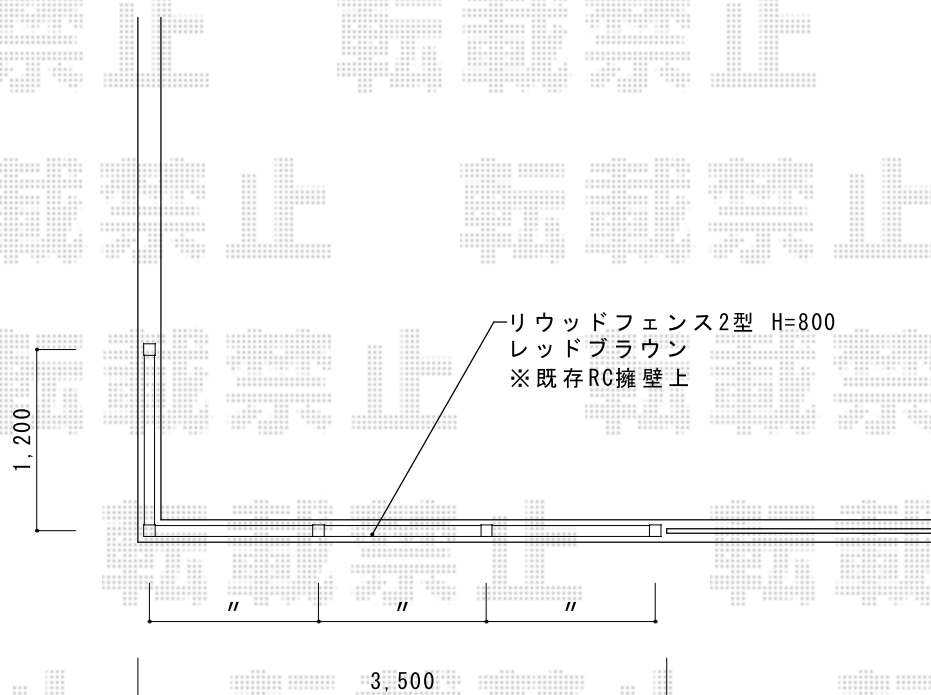

リウッドフェンス2型 施工概略図

YKK AP リウッドフェンス2型 間仕切りタイプ
本体1枚 (W×H) = (1,145×800mm) ×4本
中柱 : T80×2本
端柱 : T80×2本
90度専用角柱 : T80×1本
色 : レッドブラウン

担当者

伏見