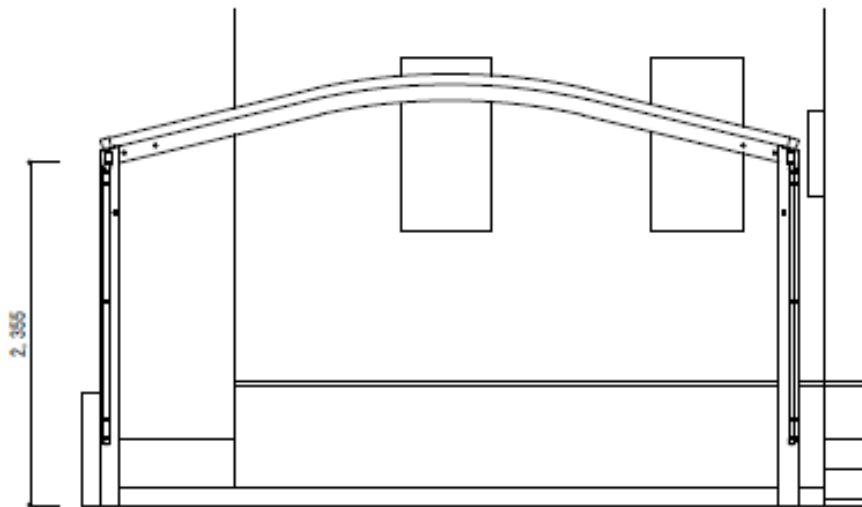

カーポート 施工概略図

YKK AP レイナツインポートグラン 積雪~20cm対応  
幅= 4,801mm  
奥行= 5,052mm  
色: プラチナステン  
屋根材: ポリカーボネート (トーメイマット)  
柱仕様: ハイルフ柱仕様 (有効高 約2,350mm)

担当者

塚田