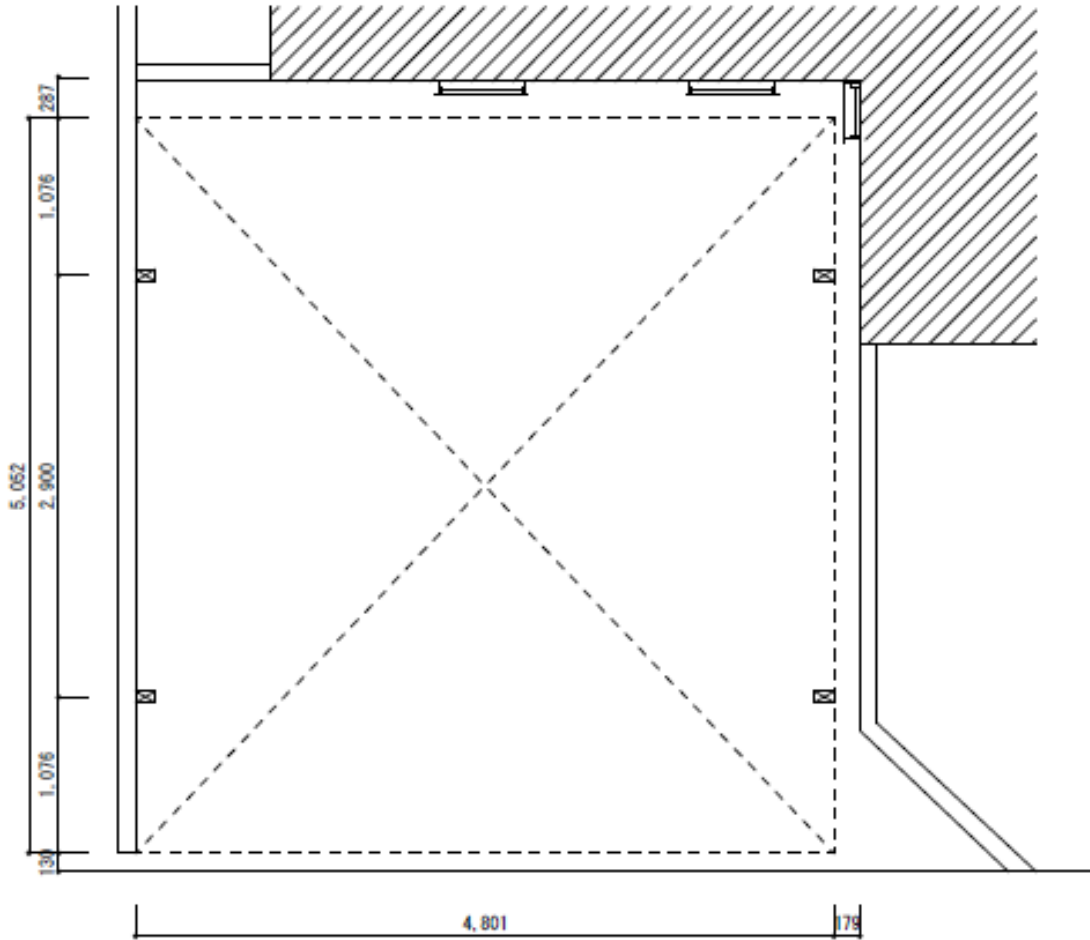

カーポート 施工概略図

YKK AP レイナツインポートグラン 積雪~20cm対応  
幅= 4,801mm  
奥行= 5,052mm  
色: プラチナステン  
屋根材: ポリカーボネート (トーメイマット)  
柱仕様: ハイルフ柱仕様 (有効高 約2,350mm)

担当者

塚田