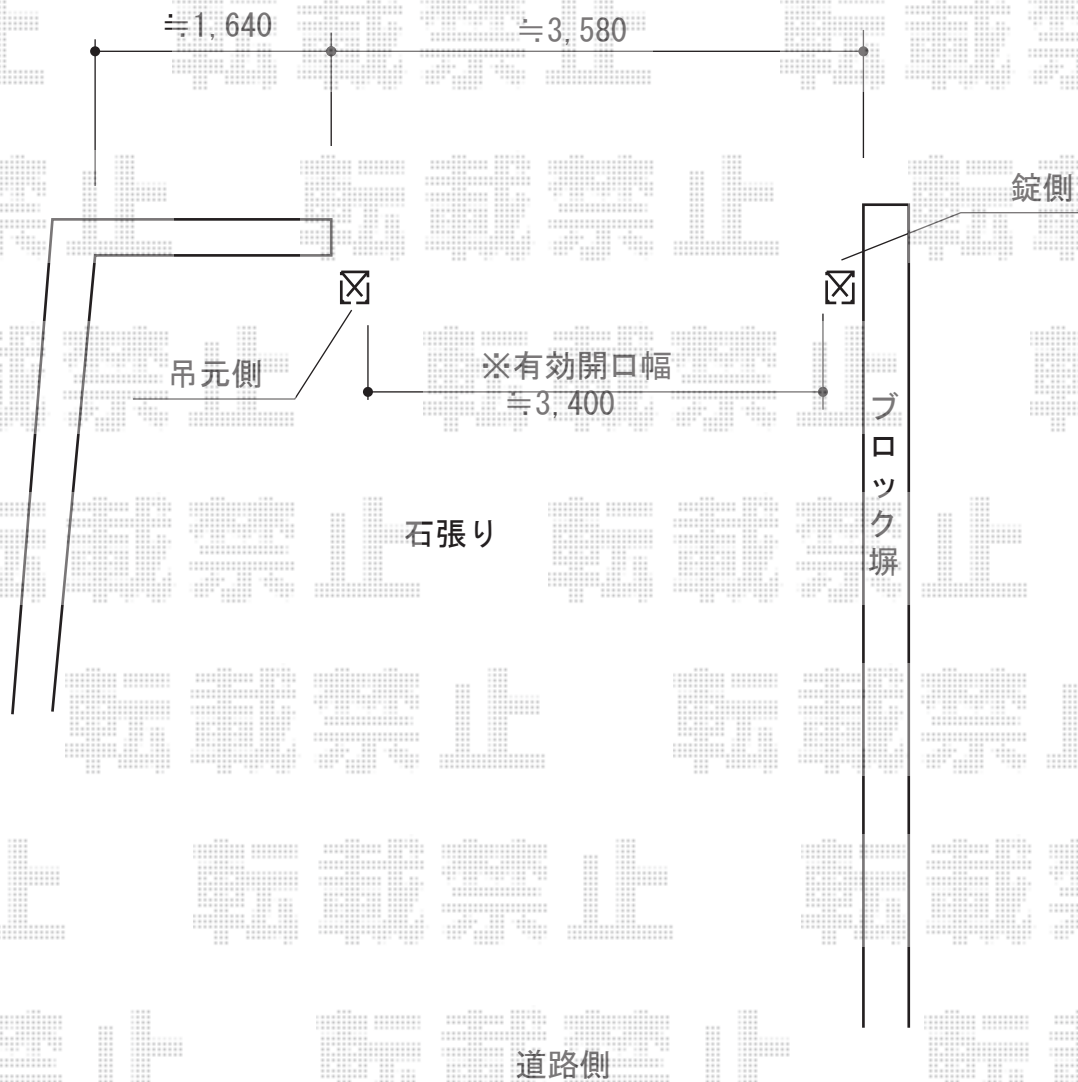

# カーゲート 施工概略図

YKK AP エクスライン伸縮ゲート1型 ノンレール 片開き 36S  
開口幅= 3,400mm  
全幅= 3,550mm  
たたみ幅= 557mm  
高さ= 1,100mm  
色： カームブラック  
中間キャスター数： 2箇所  
中間落棒数： 1本

担当者

松保