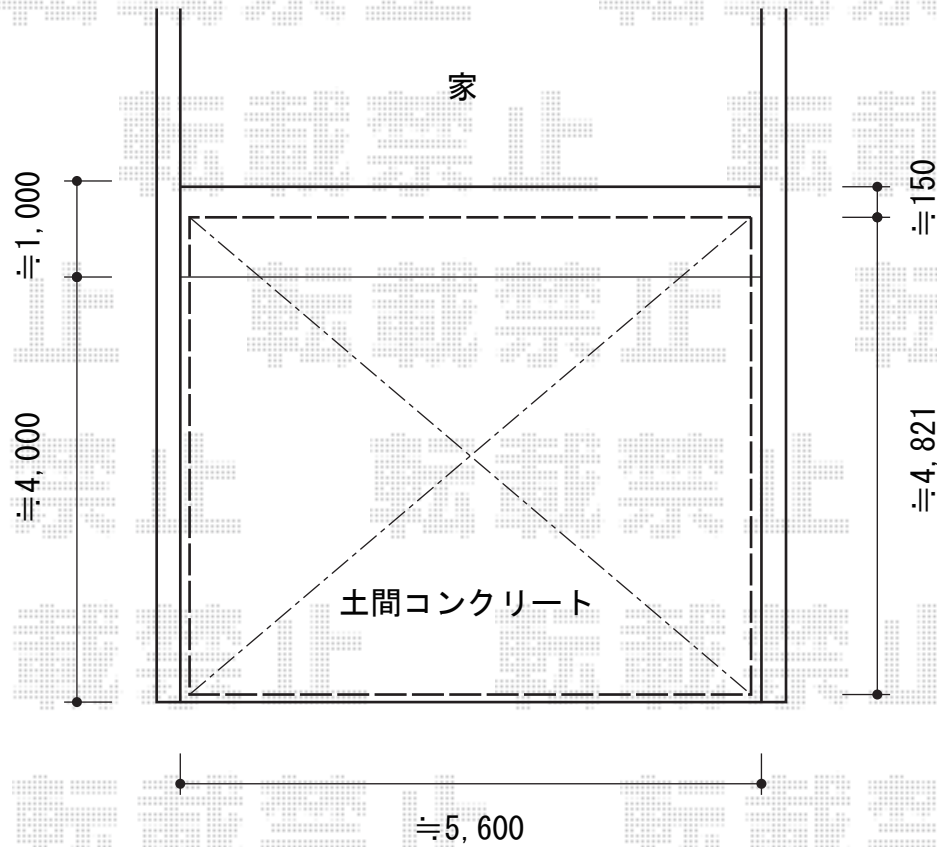

# カーポート 施工概略図

トステム エックスルーフ ワイド 積雪~20cm対応  
幅= 5,532mm  
奥行= 4,971mm  
色: シャイングレー  
屋根材: ガリレポリカ (クリアマット・すりガラス調)  
柱仕様: ロング柱28仕様 (有効高 約2,800mm)

担当者

谷岡