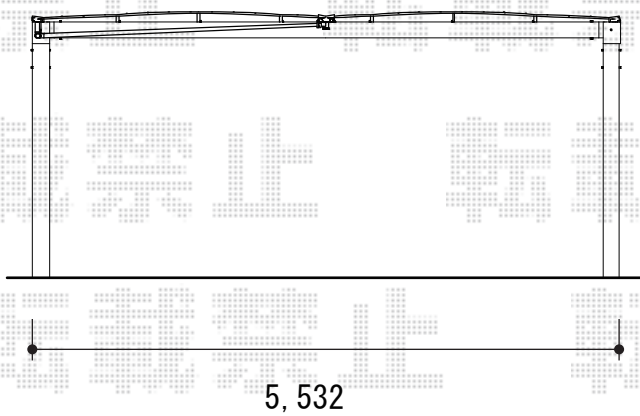

# カーポート 施工概略図

トステム エックスルーフ ワイド 積雪~20cm対応  
幅= 5,532mm  
奥行= 4,971mm  
色: シャイングレー  
屋根材: ガリレポリカ (クリアマット・すりガラス調)  
柱仕様: ロング柱28仕様 (有効高 約2,800mm)

担当者

谷岡