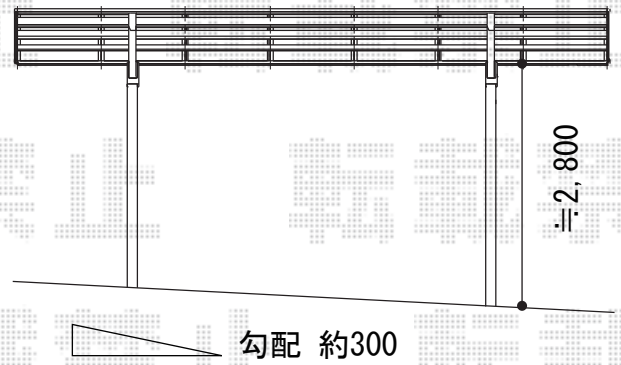

# カーポート 施工概略図

トステム エックスルーフ ワイド 積雪~20cm対応  
幅= 5,532mm  
奥行= 4,971mm  
色: シャイングレー  
屋根材: ガリレポリカ (クリアマット・すりガラス調)  
柱仕様: ロング柱28仕様 (有効高 約2,800mm)

担当者

谷岡