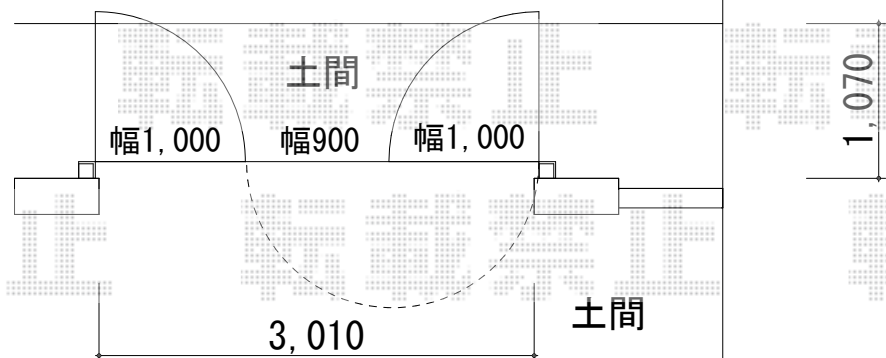

3枚折れ戸 施工概略図

敷地側

道路側

TOEX ライシス門扉 5型 横目隠し 3枚折れ戸 柱使用  
 扉1枚 (W×H) = (1000・900・1000mm×1,200mm)  
 色：ブラック  
 錠：【仮】シリンダーRD錠  
 開き：内開き

TOEX ライシス門扉 6型 横目隠し 3枚折れ戸 柱使用  
 扉1枚 (W×H) = (1000・900・1000mm×1,200mm)  
 色：ブラック  
 錠：【仮】シリンダーRD錠  
 開き：内開き