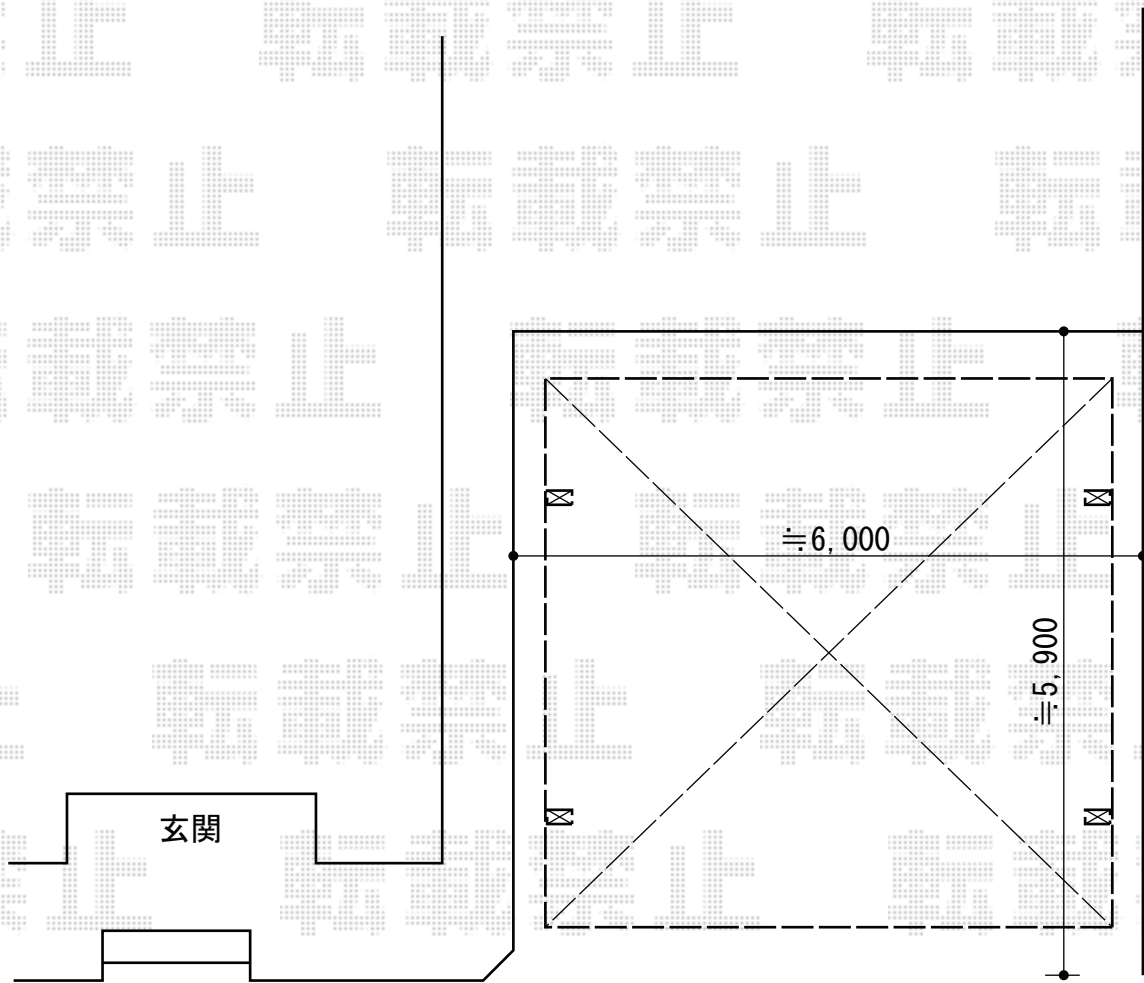

カーポート 施工概略図

YKK AP レイナツインポートグラン 積雪~20cm対応
幅= 5,392mm
奥行= 5,052mm
色： プラチナステン
屋根材： 熱線遮断ポリカーボネート(アースブルーマット調)
柱仕様： ハイルフ柱仕様(有効高 約2,350mm)

2014-3-218317

担当者

酒井