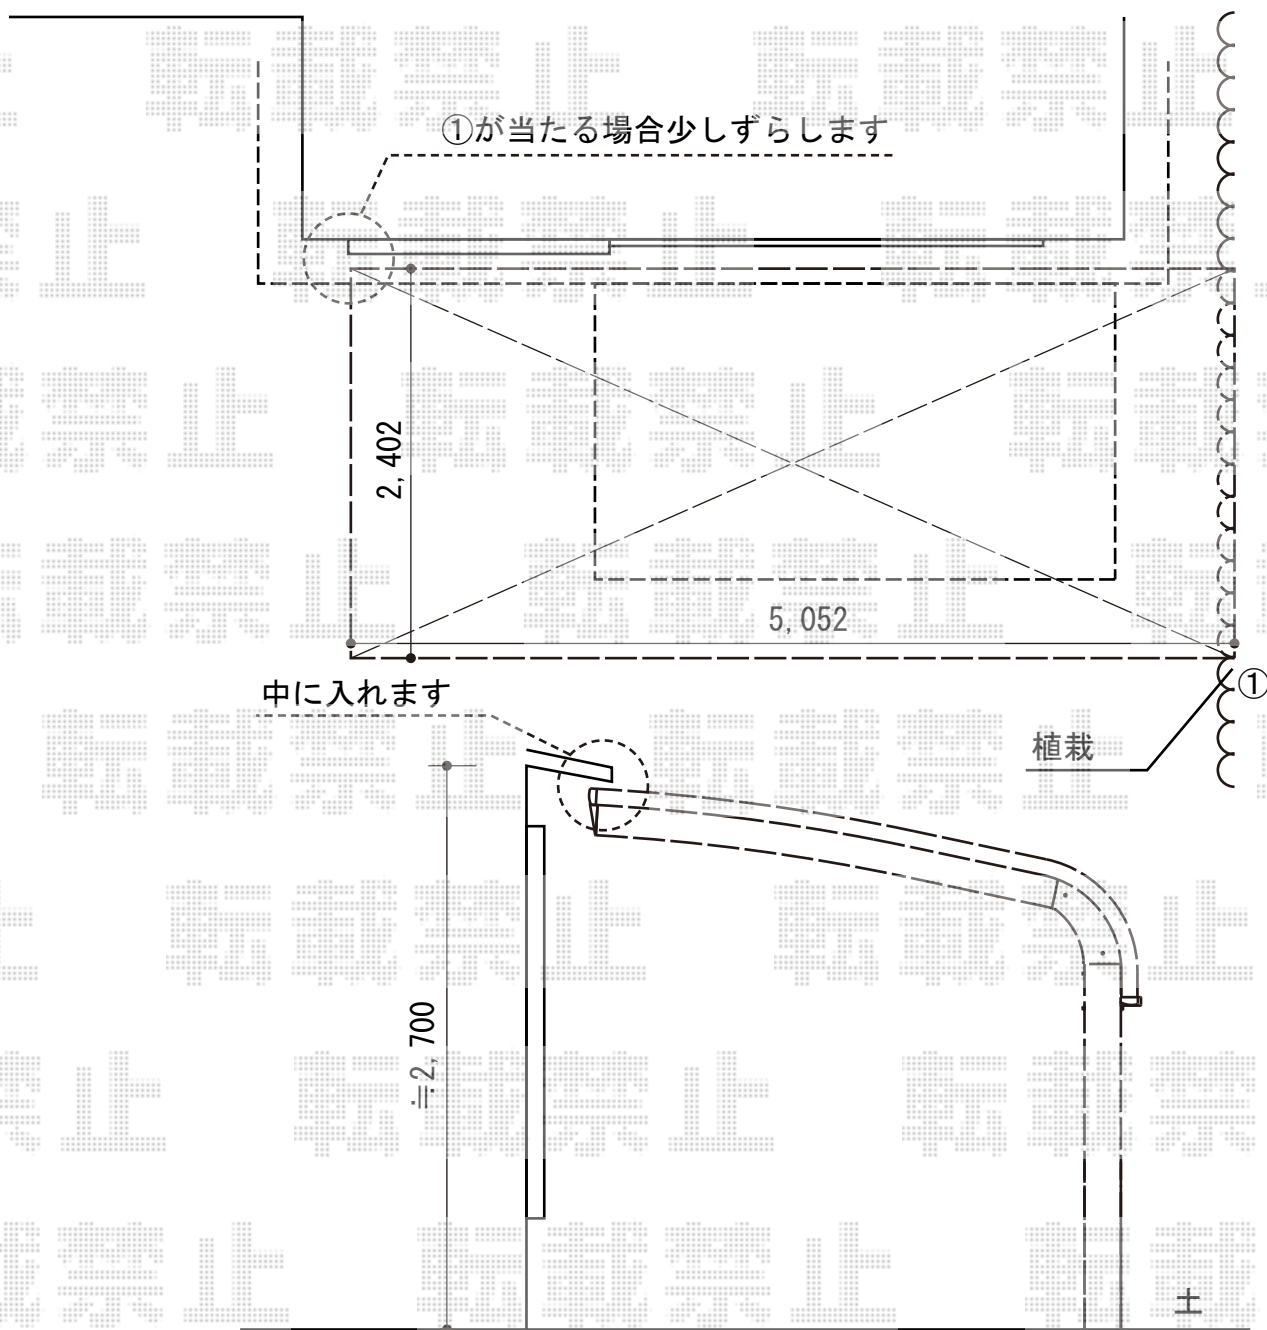

レイナキャップポートグラン 積雪～20cm対応 施工概略図

YKK AP レイナキャップポートグラン 積雪～20cm対応

幅= 2,402mm

奥行= 5,052mm

色： プラチナステン

屋根材： 熱線遮断ポリカーボネート（アースブルーマット調）

柱仕様： ハイルフ柱仕様（有効高 約2,355mm）

担当者