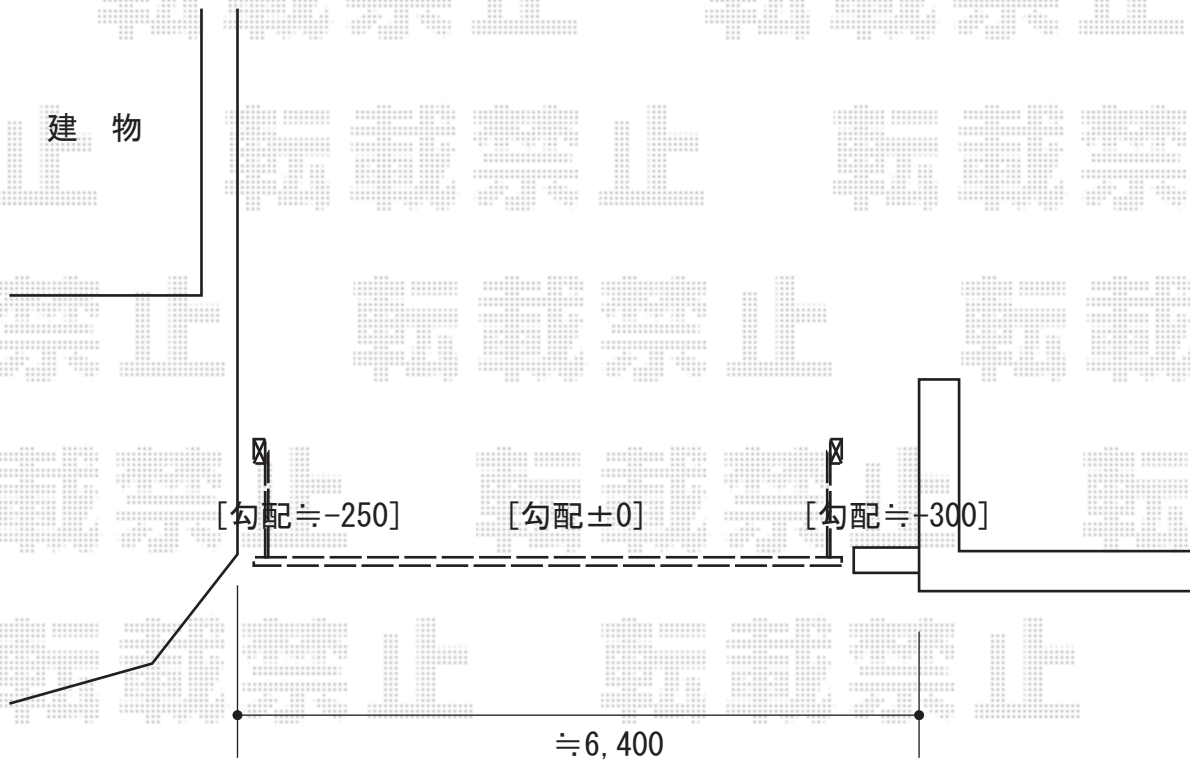

# カーゲート 施工概略図

YKK AP エクスラインアップゲート ワイド 2型 手動式 60-12  
本体 (W×H) = (5, 580mm×1, 200mm)  
色：プラチナステン  
柱仕様：標準柱仕様 (有効通過高1, 760mm)  
駆動：手動式  
オプション：ロング支持金具(1本入り)×2セット

担当者

松保