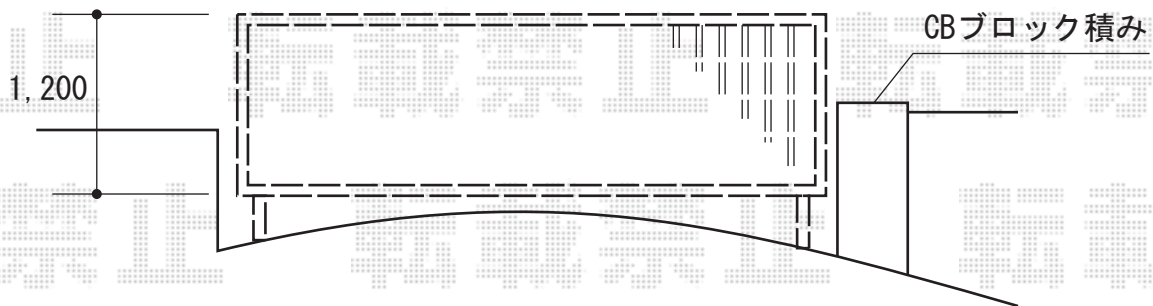

# カーゲート 施工概略図

YKK AP エクスラインアップゲート ワイド 2型 手動式 60-12  
本体 (W×H) = (5, 580mm×1, 200mm)  
色：プラチナステン  
柱仕様：標準柱仕様 (有効通過高1, 760mm)  
駆動：手動式  
オプション：ロング支持金具(1本入り)×2セット

担当者

松保