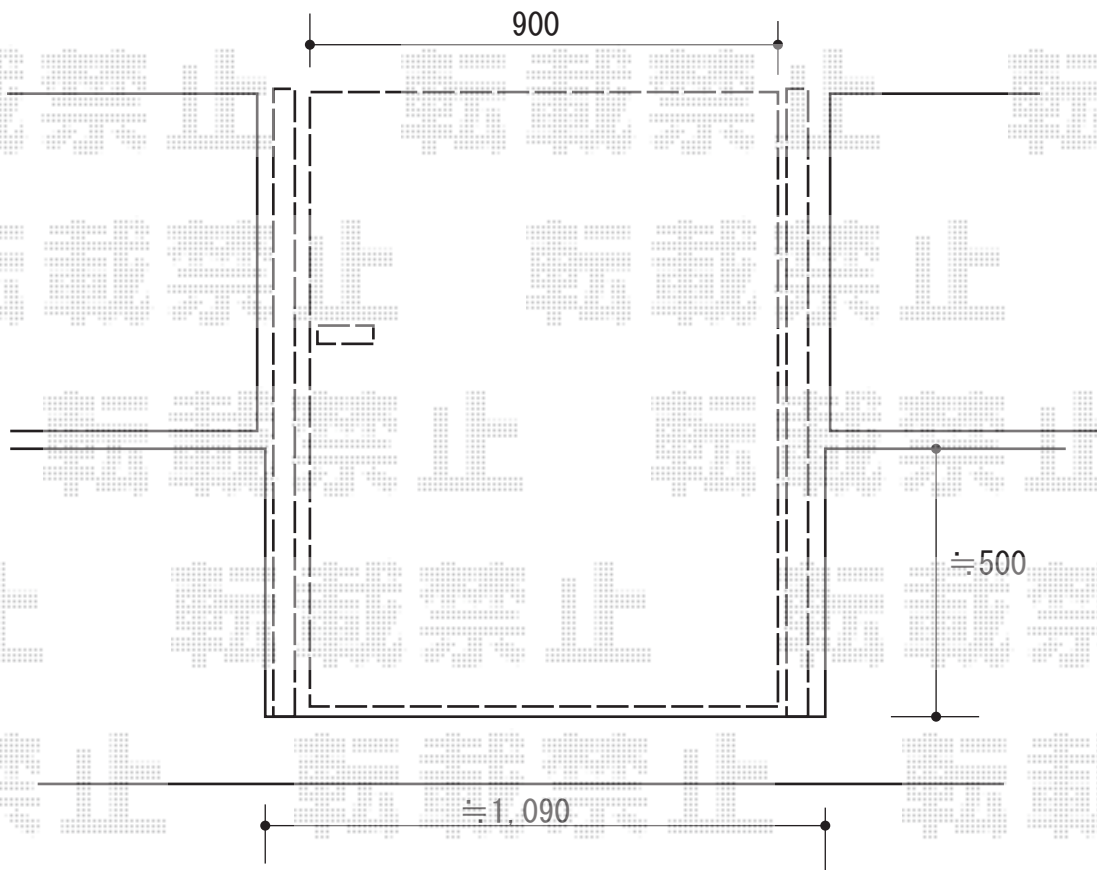

門扉 施工概略図

TOEX シャレオR1型 片開き 柱使用  
扉1枚 (W×H) = (900mm×1,200mm)  
色：オータムブラウン  
錠：シリンダーRD錠  
開き：内開き

担当者

松保