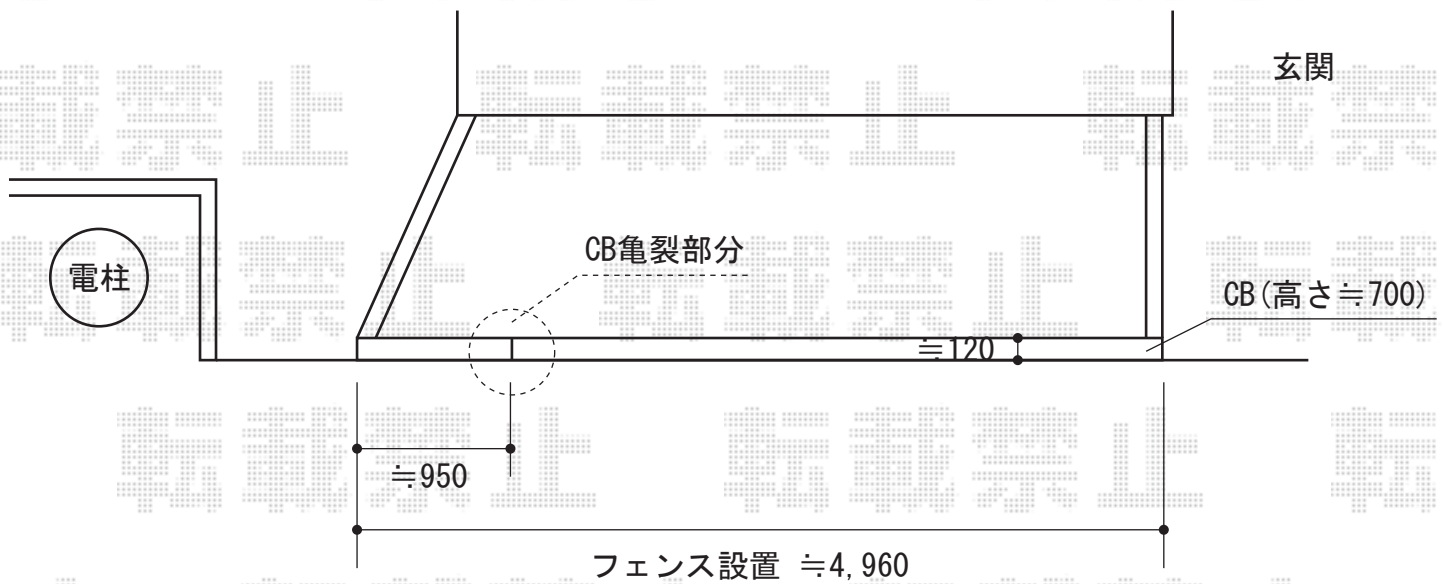

# フェンス 施工概略図

TOEX ハイミレーヌR5型フェンス フリーポールタイプ  
本体1枚 (W×H) = (1,979.5×1,000mm) × 3枚  
柱仕様 : T-10×4本  
部品セットB : 4セット  
端部キャップB : 1セット  
色 : オータムブラウン

担当者	伏見
-----	----