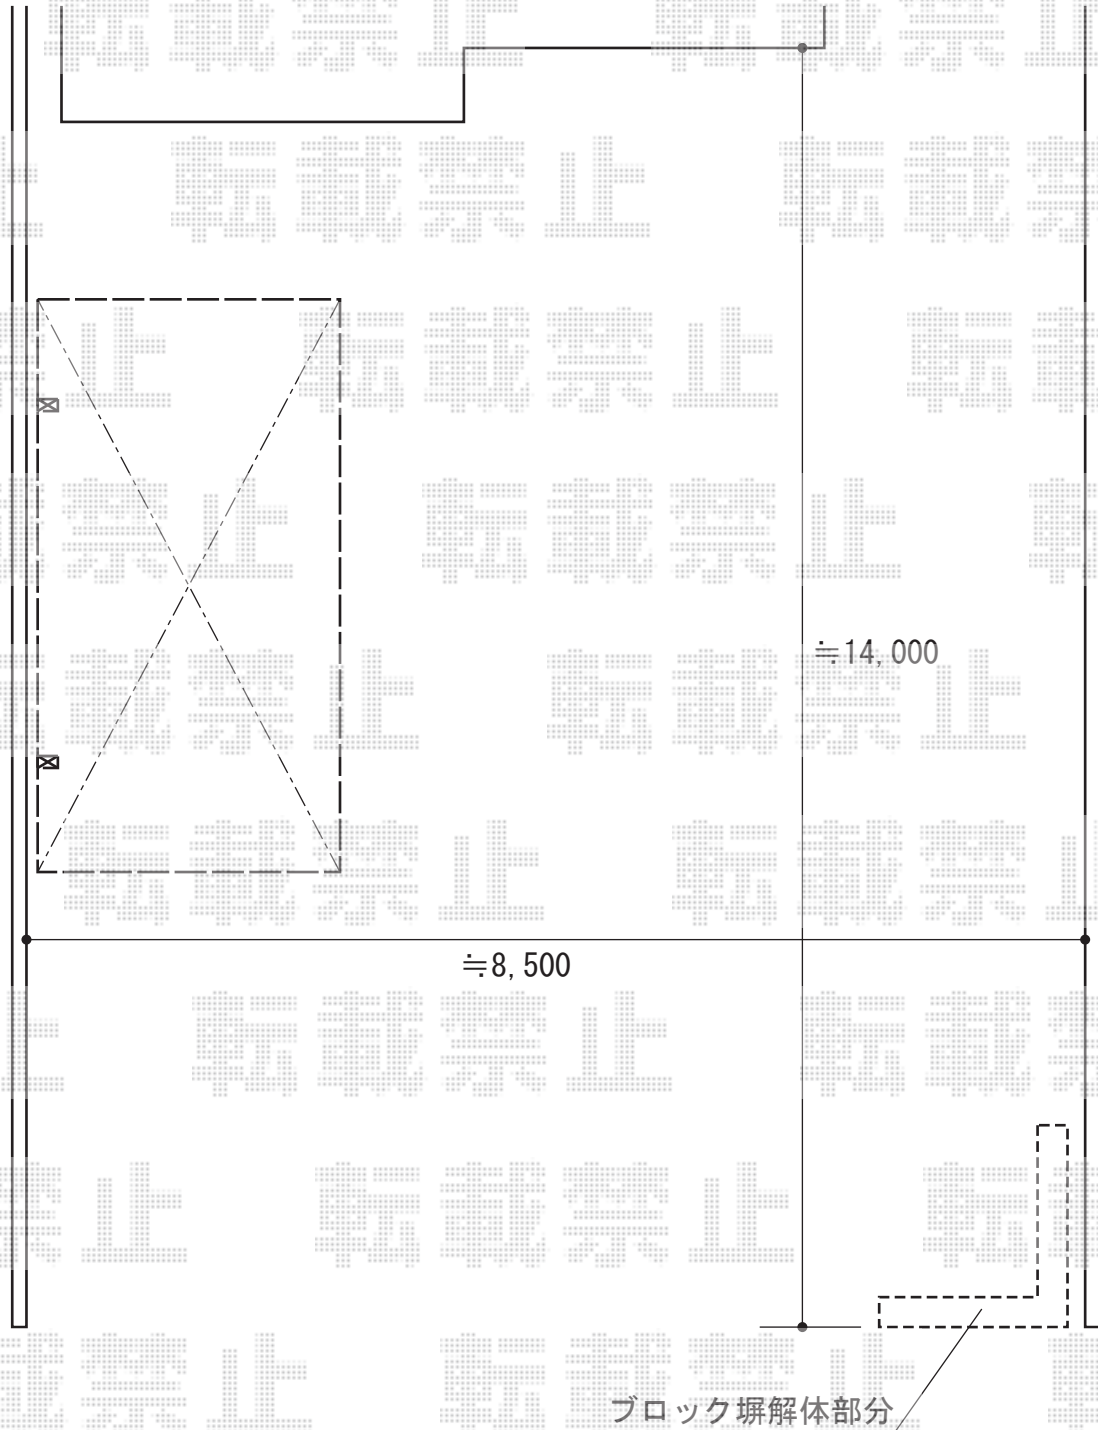

# エクステリア 施工概略図

四国化成 バリューポート 積雪～20cm対応  
幅= 3,012mm  
奥行= 5,558mm  
色： ブロンズ  
屋根材： 熱線遮断ポリカーボネート（グレースモーク）  
柱仕様： 標準高仕様（有効高 約1,900mm）

TOEX スペースガード S60型 固定式  
クサリ内蔵受： ×1本

担当者

塚田