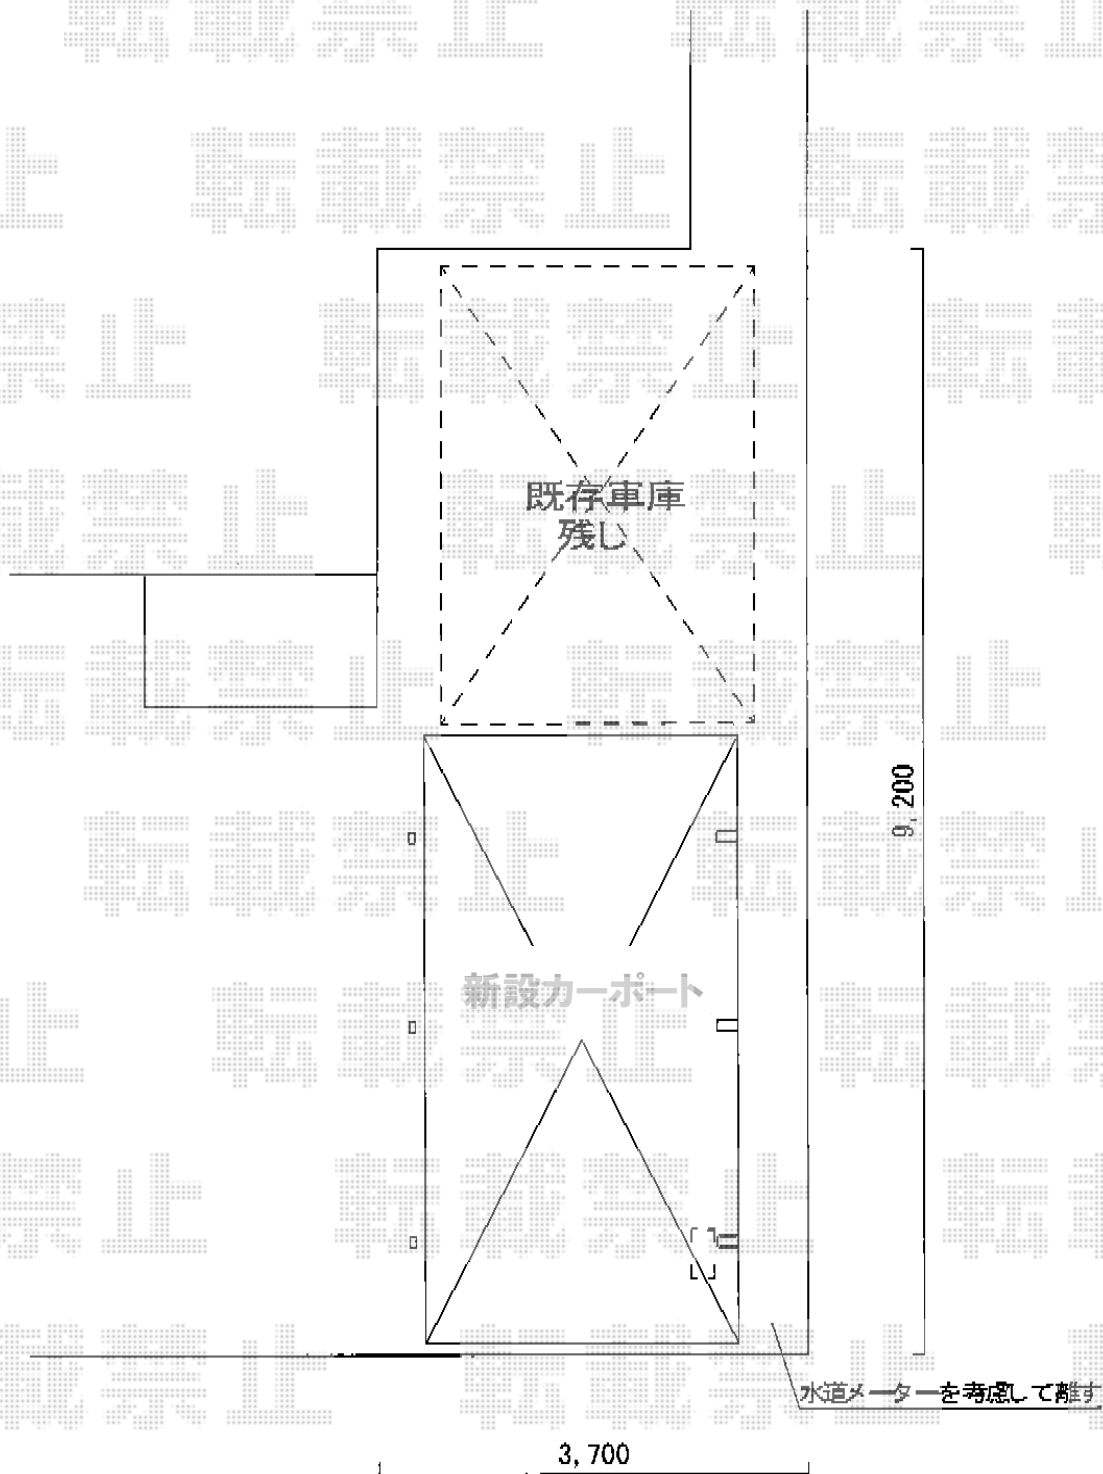

カーポート 施工概略図

YKK AP レイナキャップポートグラン50 積雪~50cm対応  
幅=2,702mm  
奥行=5,052mm  
色: ブラウン  
屋根材: ポリカーボネート (スモークブラウン)  
柱仕様: 標準柱仕様 (有効高 約2,000mm)

トステム レイナキャップポートグラン50用 着脱式サポート柱 3本入り  
色: ブラウン  
柱仕様: 標準柱仕様  
数量: 1セット

担当者

塚田