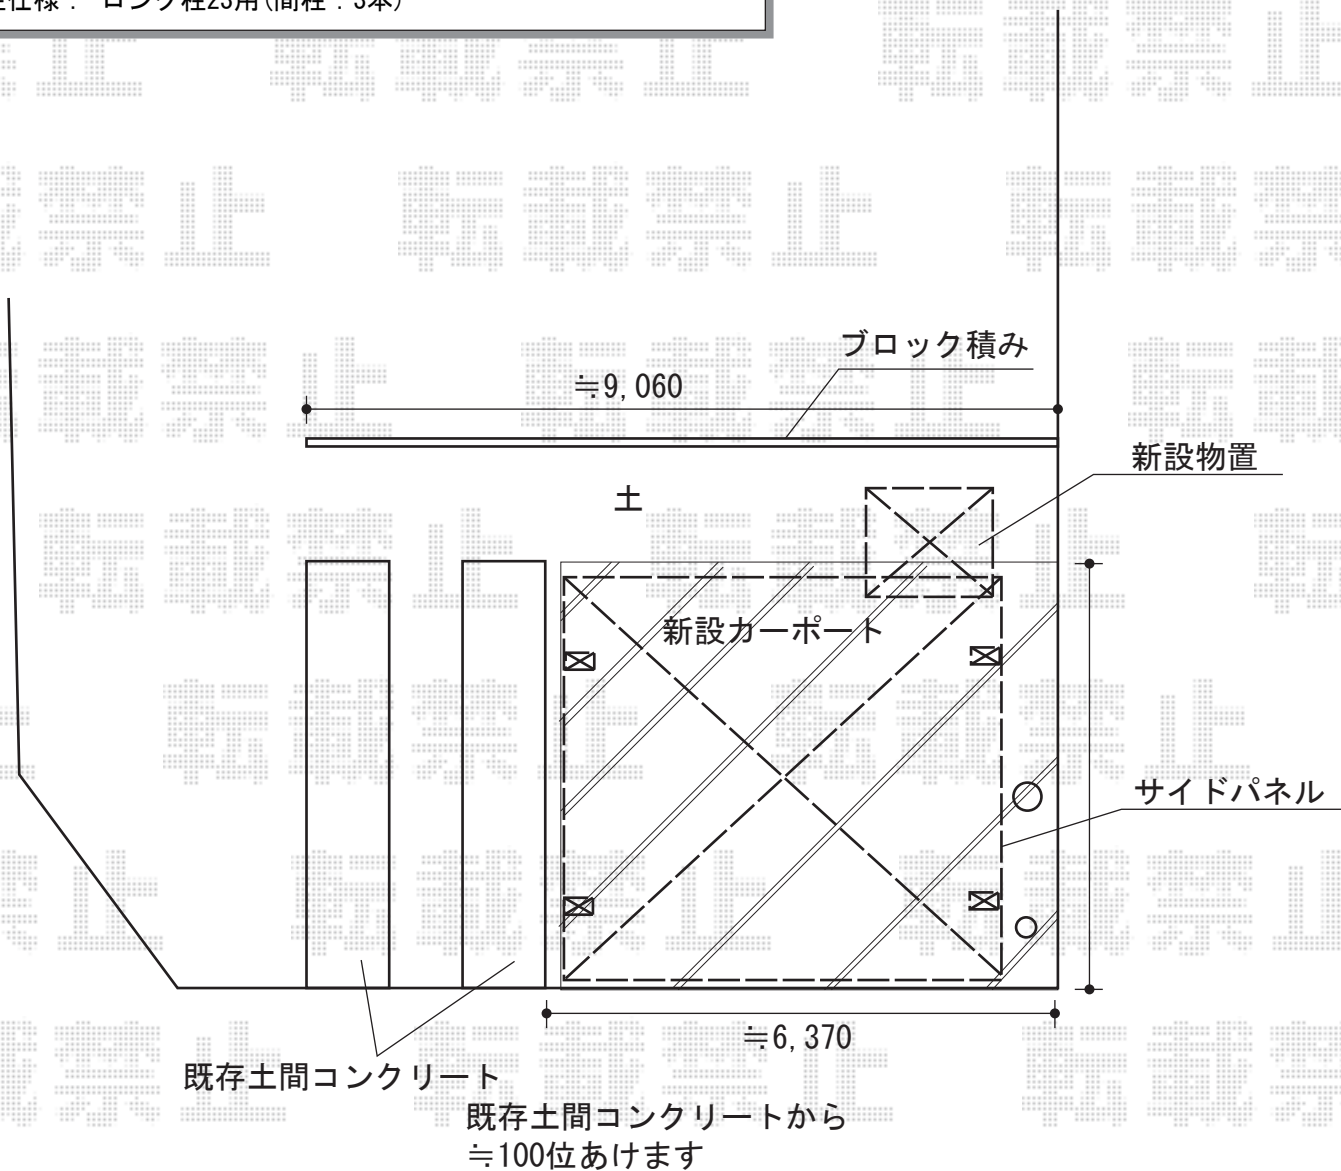

カーポート・物置 施工概略図

トステム カーポートシグマIII ワイド 積雪~20cm対応
 幅= 5,443mm
 奥行= 4,980mm
 色: シャイングレー
 屋根材: 熱線吸収ポリカーボネート (ライトブルーマット調)
 柱仕様: ロング柱23仕様 (有効高 約2,300mm)

タクボ物置 Mr.ストックマンダンディ 一般型
 間口= 2,200mm
 奥行= 1,590mm
 高さ= 2,110mm
 色: カーボンブラウン
 屋根タイプ: 標準型
 耐荷重タイプ: 一般型
 数量: 1台

トステム 【片側】サイドパネル
 奥行サイズ: 50タイプ用
 高さ= 2段H800+H800
 色: シャイングレー
 パネル材: 熱線吸収ポリカーボネート (ライトブルーマット調)
 柱仕様: ロング柱23用 (間柱: 3本)

担当者	塚田
-----	----