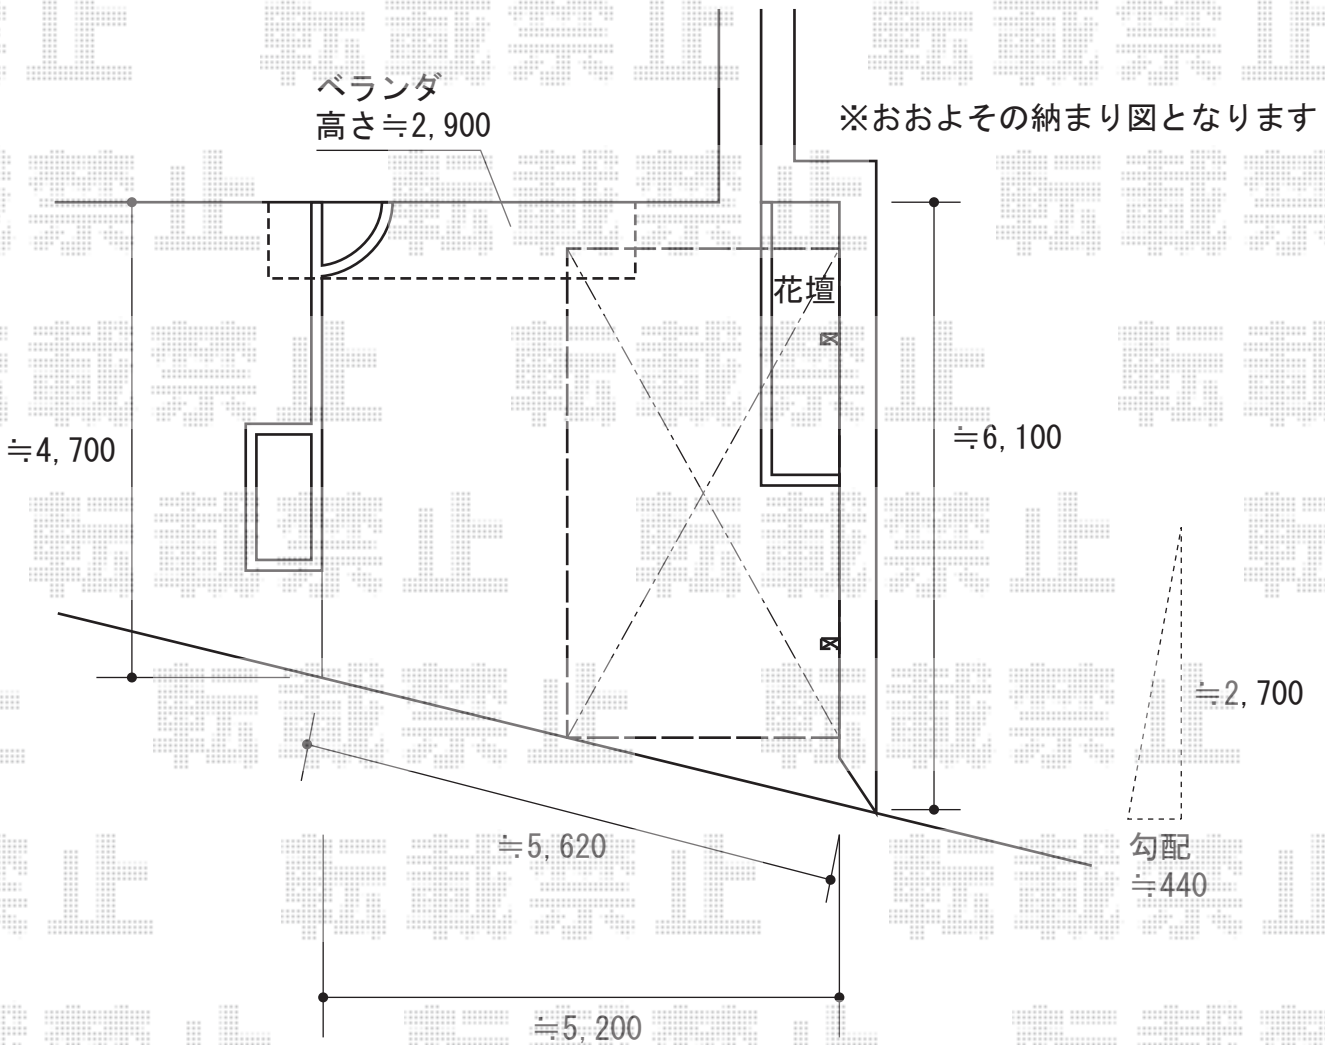

# カーポート 施工概略図

TOEX キューブポートプラス 積雪~20cm対応  
幅= 2,706mm  
奥行= 5,006mm  
色： シャイングレー  
屋根材： ポリカーボネート（クリアマット・すりガラス調）  
柱仕様： ロング柱25仕様（有効高 約2,500mm）

担当者

酒井