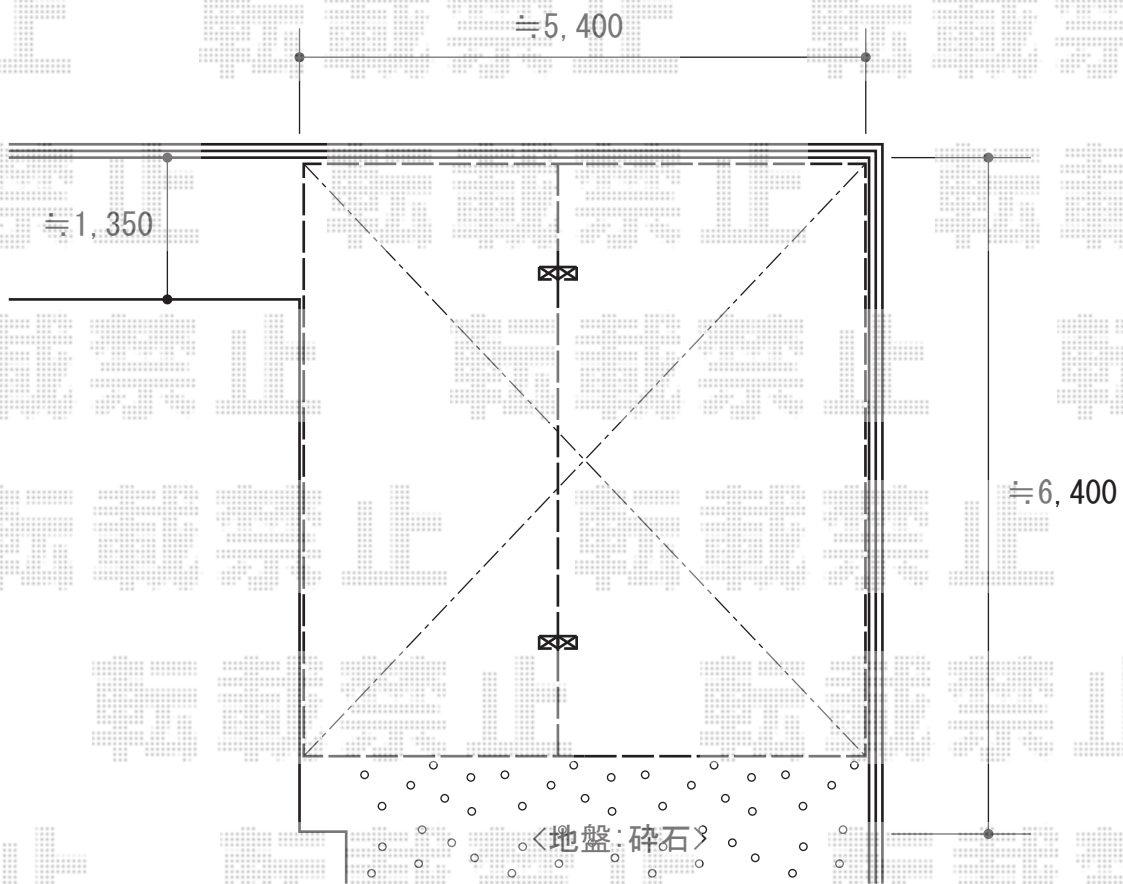

カーポート 施工概略図

YKK AP レイナポートグラン Y合掌 積雪~20cm対応
幅=5,267mm<25・27>
奥行=5,768mm
色：プラチナステン
屋根材：ポリカーボネート（トーマイマット）
柱仕様：ハイルーフ柱仕様（有効高 約2,350mm）

担当者

谷岡