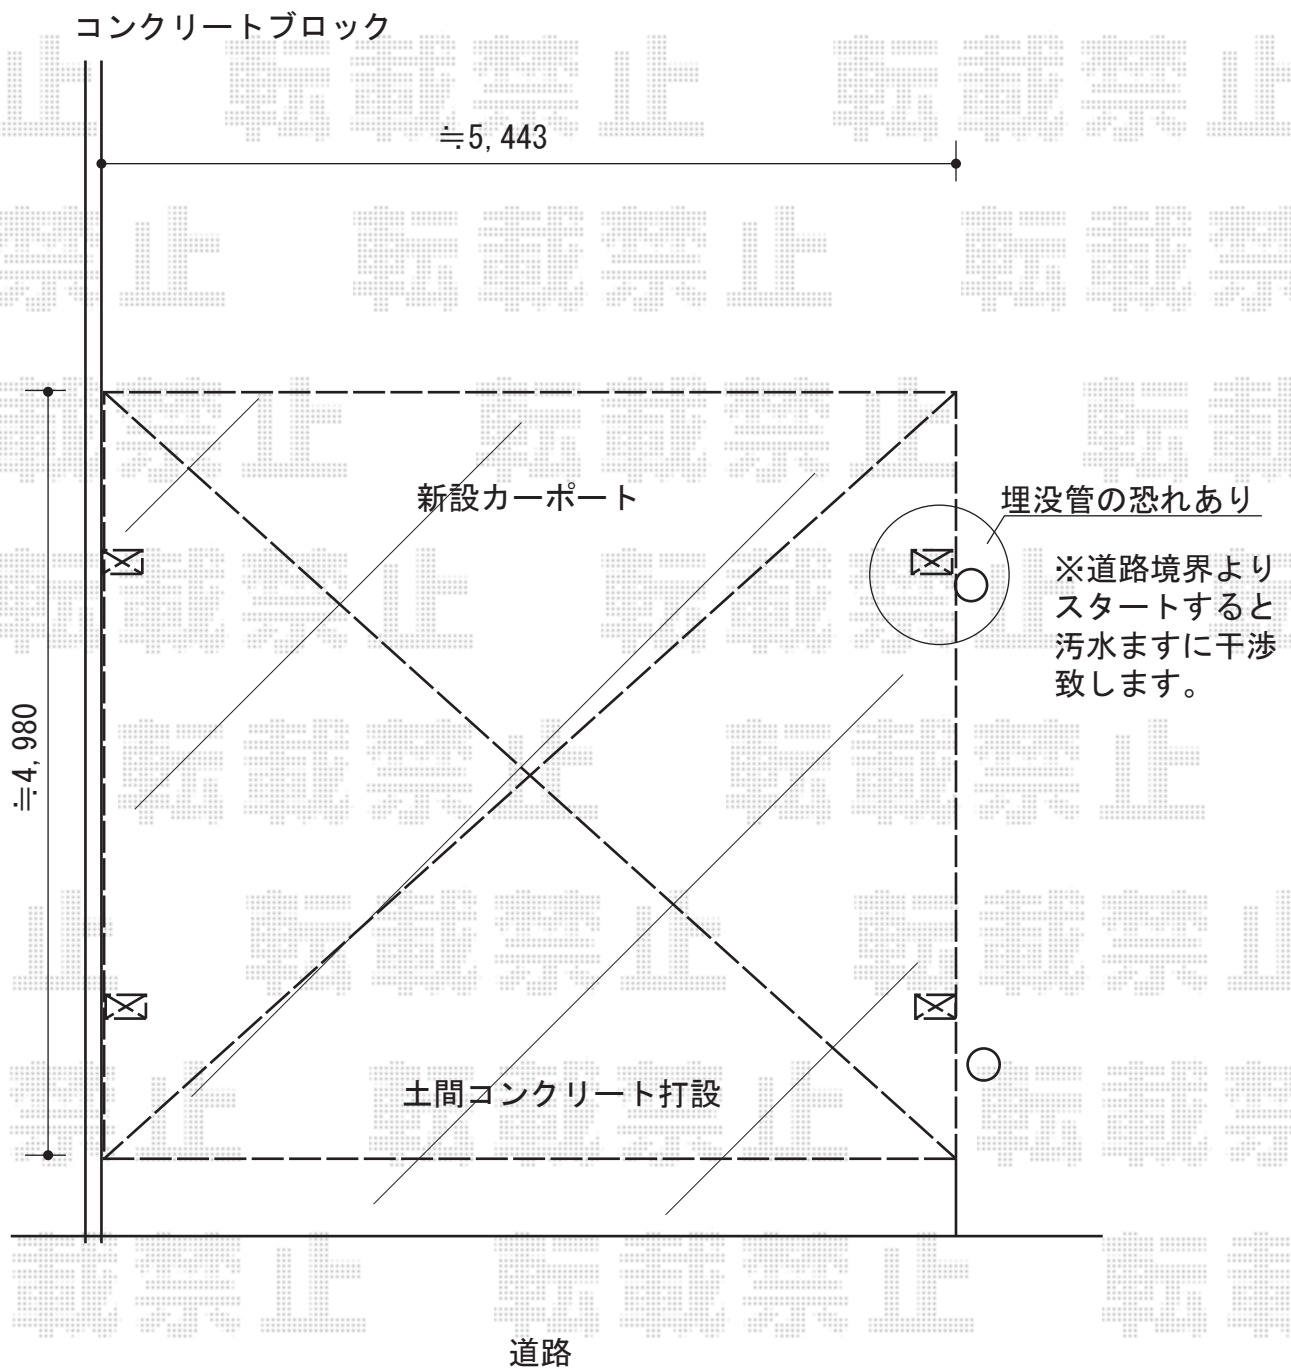

カーポート 施工概略図

トステム カーポートシグマIII ワイド 積雪~20cm対応
幅= 5,443mm
奥行= 4,980mm
色： シャイングレー
屋根材： ガリレポリカ（クリアマット・すりガラス調）
柱仕様： ロング柱23仕様（有効高 約2,300mm）

担当者

酒井