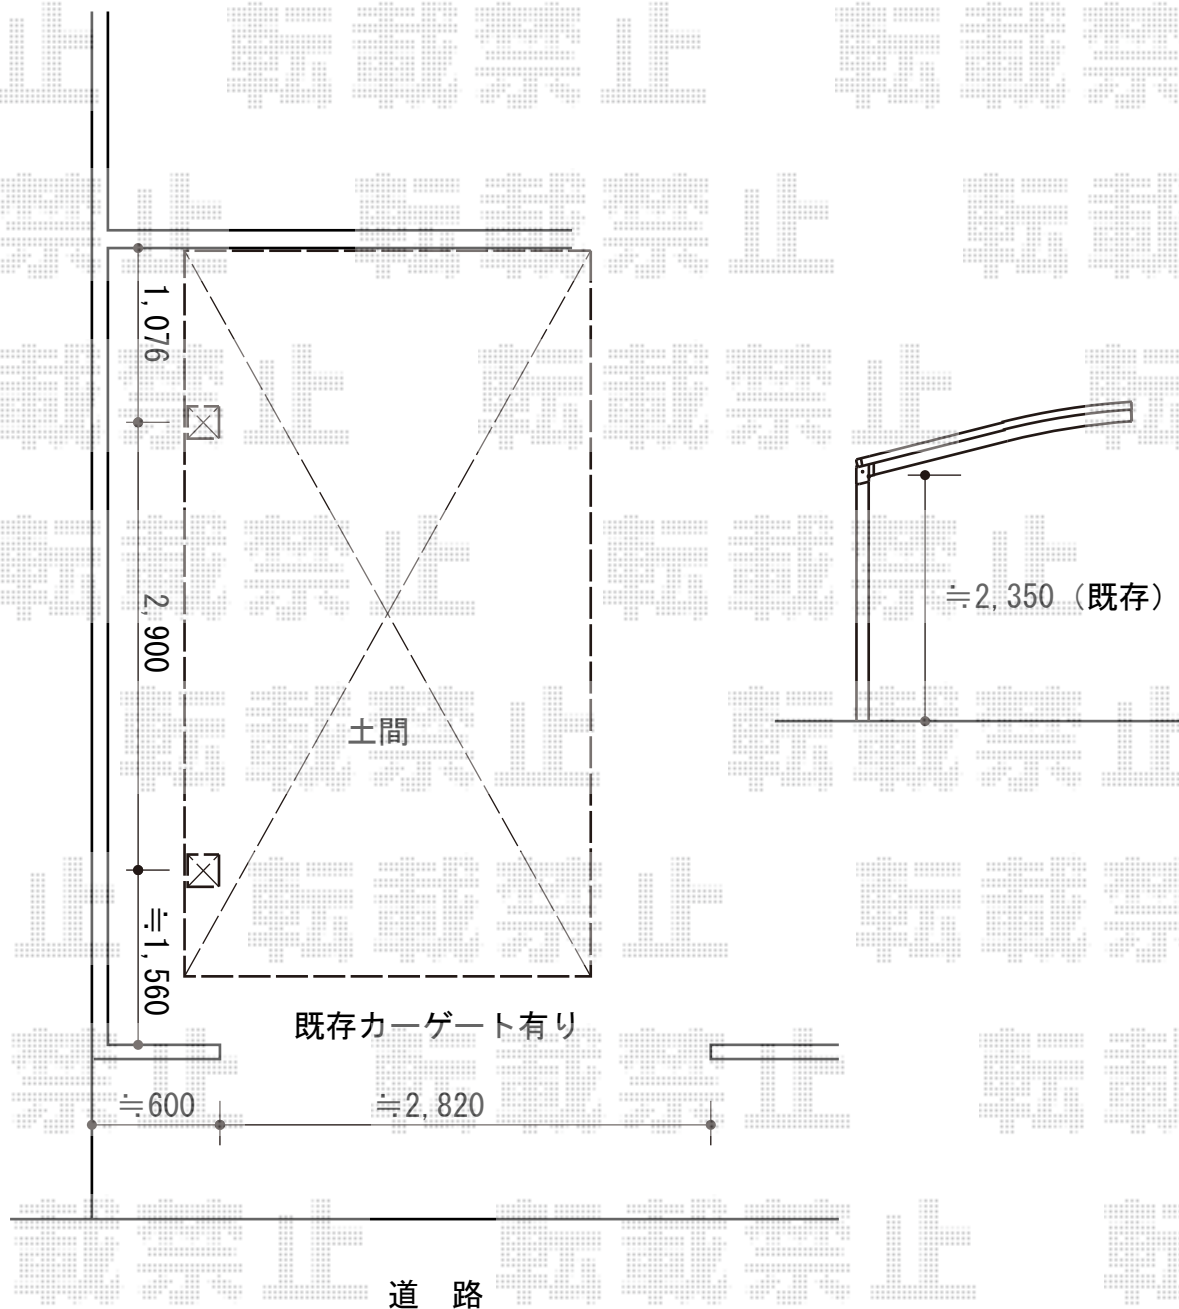

レイナポートグラン 積雪～20cm対応 施工概略図

YKK AP レイナポートグラン 積雪～20cm対応
幅= 2,700mm
奥行= 5,052mm
色： カームブラック
屋根材： ポリカーボネート（スモークブラウン）
柱仕様： ハイルフ柱仕様（有効高 約2,355mm）

YKK AP レイナポートグラン 着脱式サポート 標準・ハイルフ兼用 2本入り
色： カームブラック
数量： 1セット

担当者

谷岡