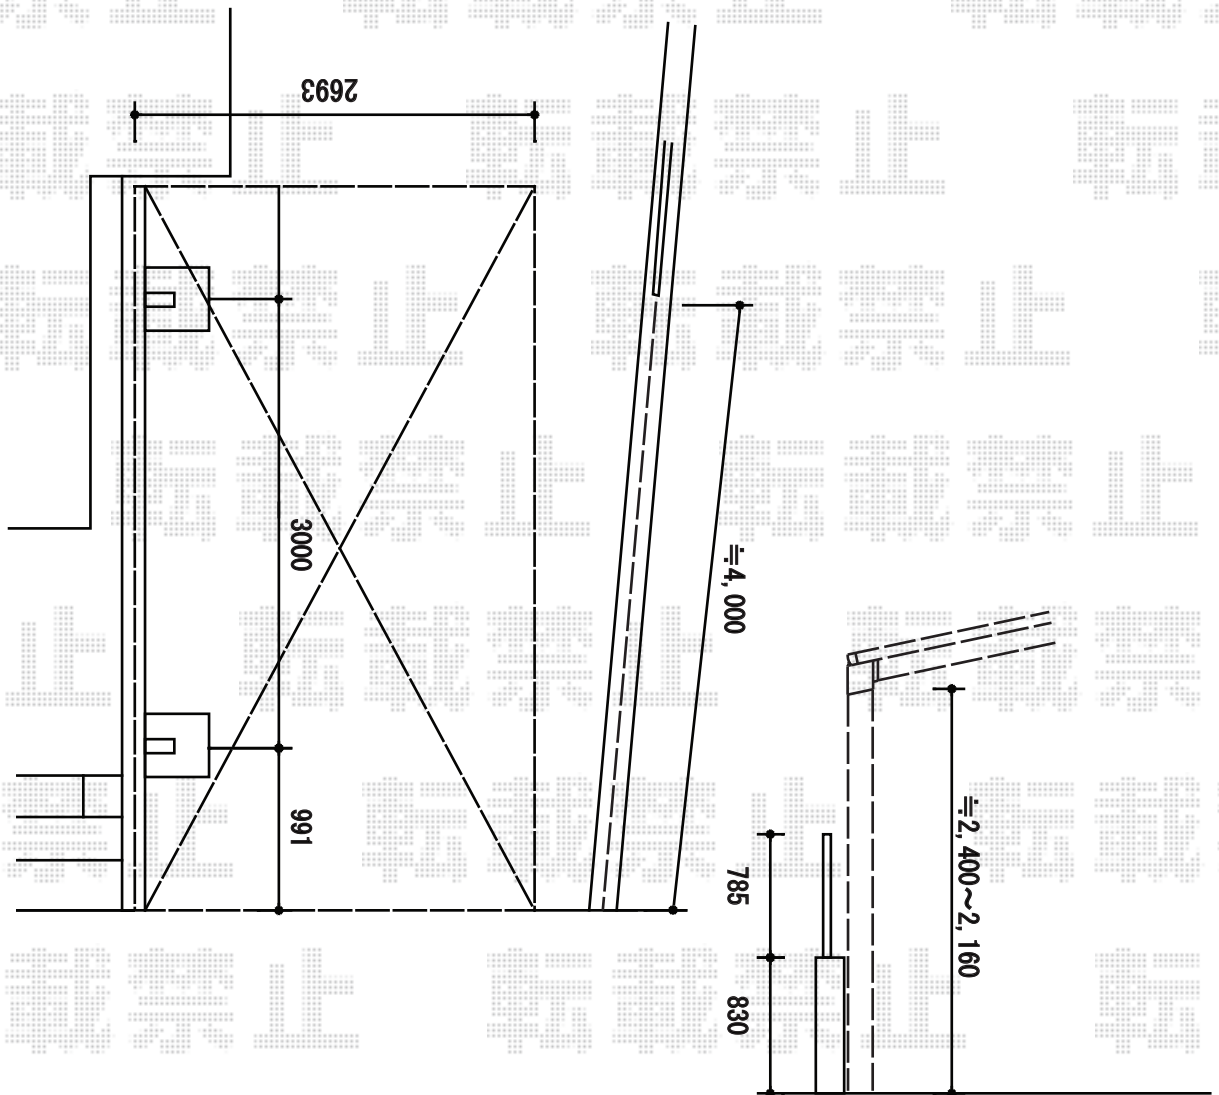

カーポート・フェンス 施工概略図

トステム レグナスポートシグマIII 積雪~20cm対応
 幅= 2,693mm
 奥行= 4,982mm
 色: ブラック
 屋根材: ポリカーボネート (ブルースモーク)
 柱仕様: ロング柱28仕様 (有効高 約2,800mm)

TOEX ハイグリッドフェンスN1型 間仕切りタイプ
 本体1枚 (W×H) = (2,000×800mm) × 2枚
 スチール柱: T-8×3本
 取付部品: 主柱×1 端柱×2
 小口キャップ: 1セット
 色: ブラック