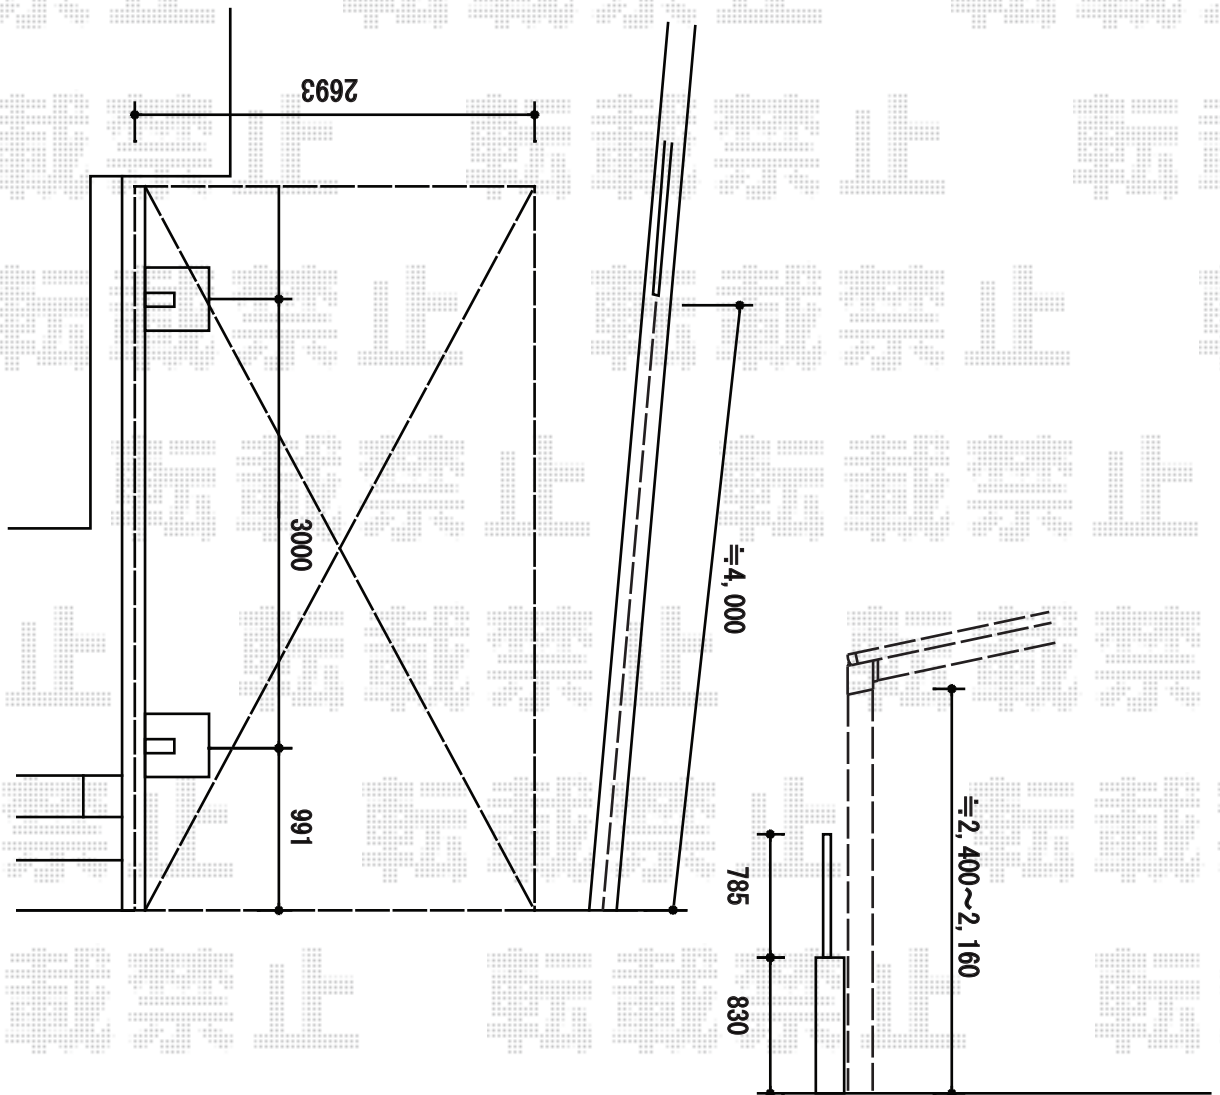

カーポート・フェンス 施工概略図

トステム レグナスポートシグマIII 積雪~20cm対応  
 幅= 2,693mm  
 奥行= 4,982mm  
 色： ブラック  
 屋根材： ポリカーボネート（ブルースモーク）  
 柱仕様： ロング柱28仕様（有効高 約2,800mm）

TOEX ハイグリッドフェンスN1型 間仕切りタイプ  
 本体1枚 (W×H) = (2,000×800mm) × 2枚  
 スチール柱： T-8×3本  
 取付部品： 主柱×1 端柱×2  
 小口キャップ： 1セット  
 色： ブラック