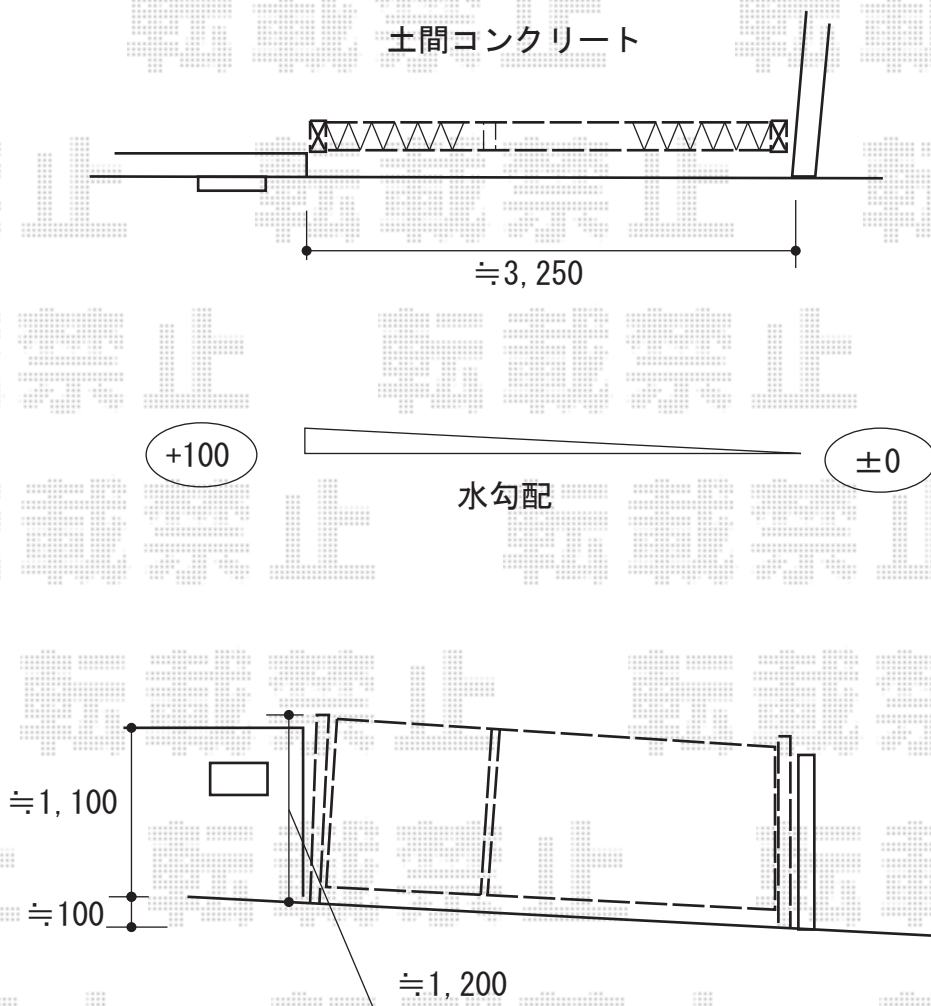

# カーゲート 施工概略図

Value Select トリップゲート RC型 ノンレール 片開き親子 33D0(12S+21T)  
開口幅=3,207mm  
全幅=3,307mm  
たたみ幅=535mm  
高さ=1,200mm  
色：ツートン  
キャスター数：3箇所  
落棒数：2本

担当者

松保