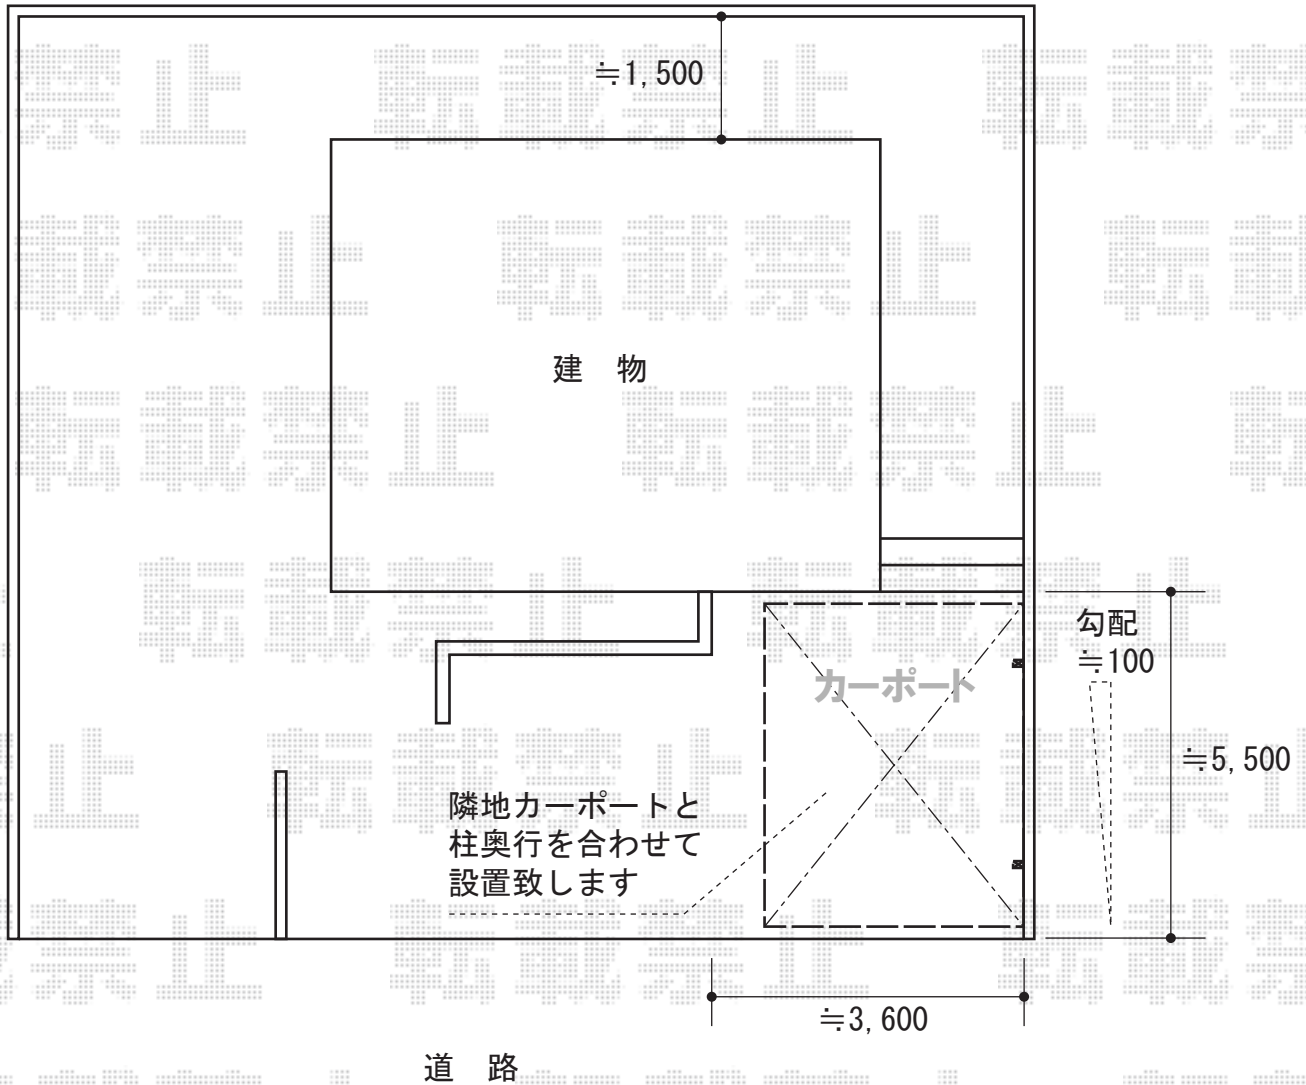

# エクステリア商品 施工概略図

YKK AP エフルージュグラン 積雪~20cm対応  
幅= 3,027mm  
奥行= 5,052mm  
色: ピュアシルバー  
屋根材: 熱線遮断ポリカーボネート(トーマイマット)  
柱仕様: ハイルーフ柱仕様(有効高 約2,350mm)

担当者

酒井