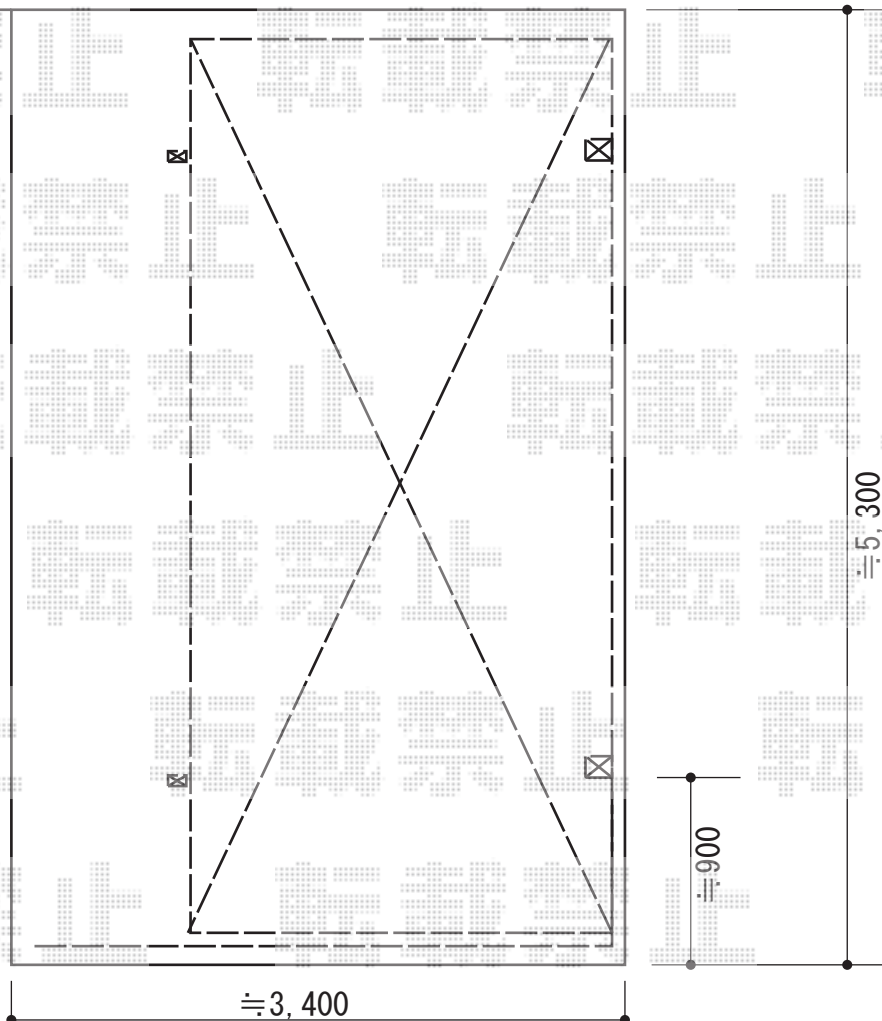

カーポート 施工概略図

YKK AP レイナキャップポートグラン 積雪～20cm対応
幅= 2,702mm 奥行= 5,052mm
色： ホワイト 屋根材： ポリカーボネート（アースブルー）
柱仕様： 標準柱仕様（有効高 約2,000mm）

YKK AP 着脱式サポート 標準・ハイルーフ兼用 2本入り
色： ホワイト

YKK AP 柱カバー（小）2枚入り
色： カームブラック

YKK AP 収納棚 標準用
色： ホワイト