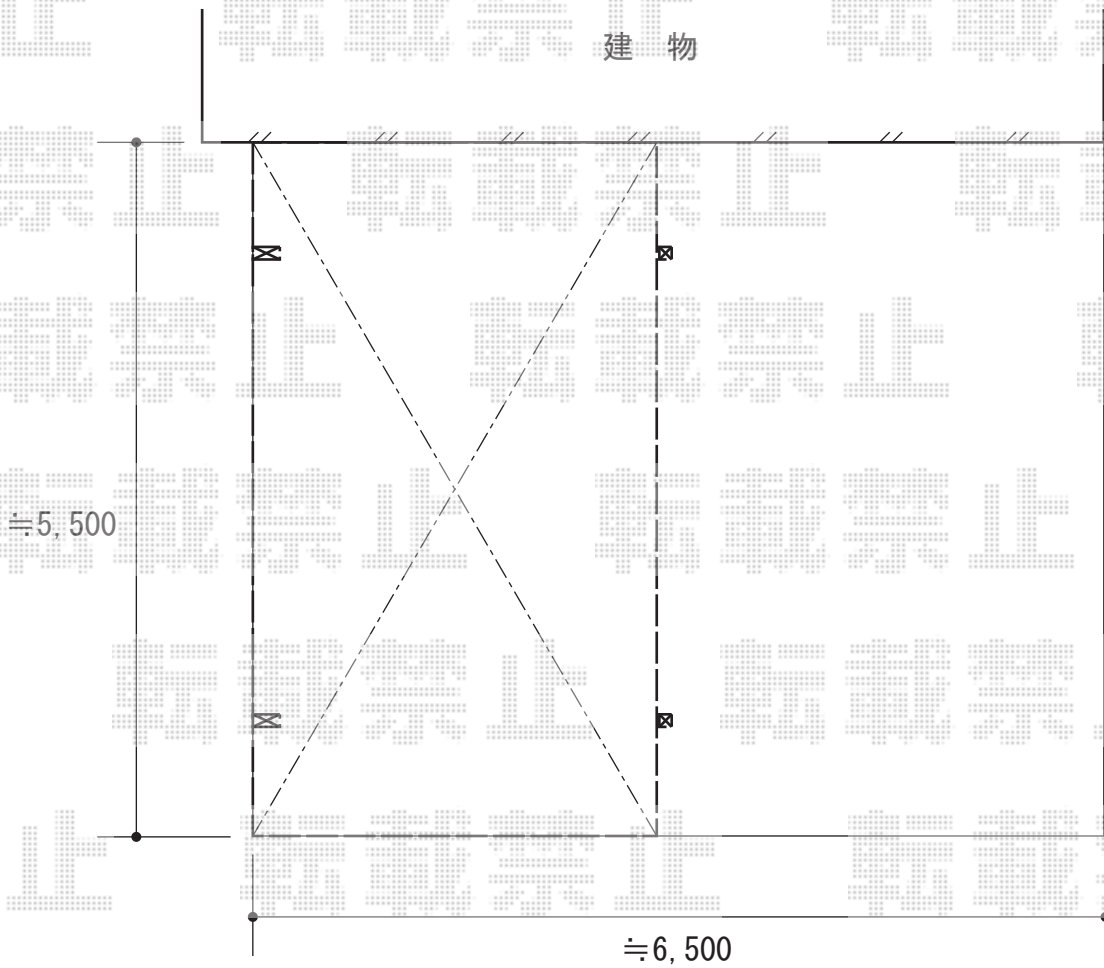

カーポート 施工概略図

トステム エックススルーフ 前下がり 積雪～20cm対応
幅= 2,763mm
奥行= 4,971mm
色： オータムブラウン
屋根材： ポリカーボネート（ブラウン）
柱仕様： 標準柱仕様（有効高 約2,000mm）

トステム 着脱式サポート柱 2本入り
色： オータムブラウン
柱仕様： 標準柱仕様
数量： 1セット

担当者

塚田