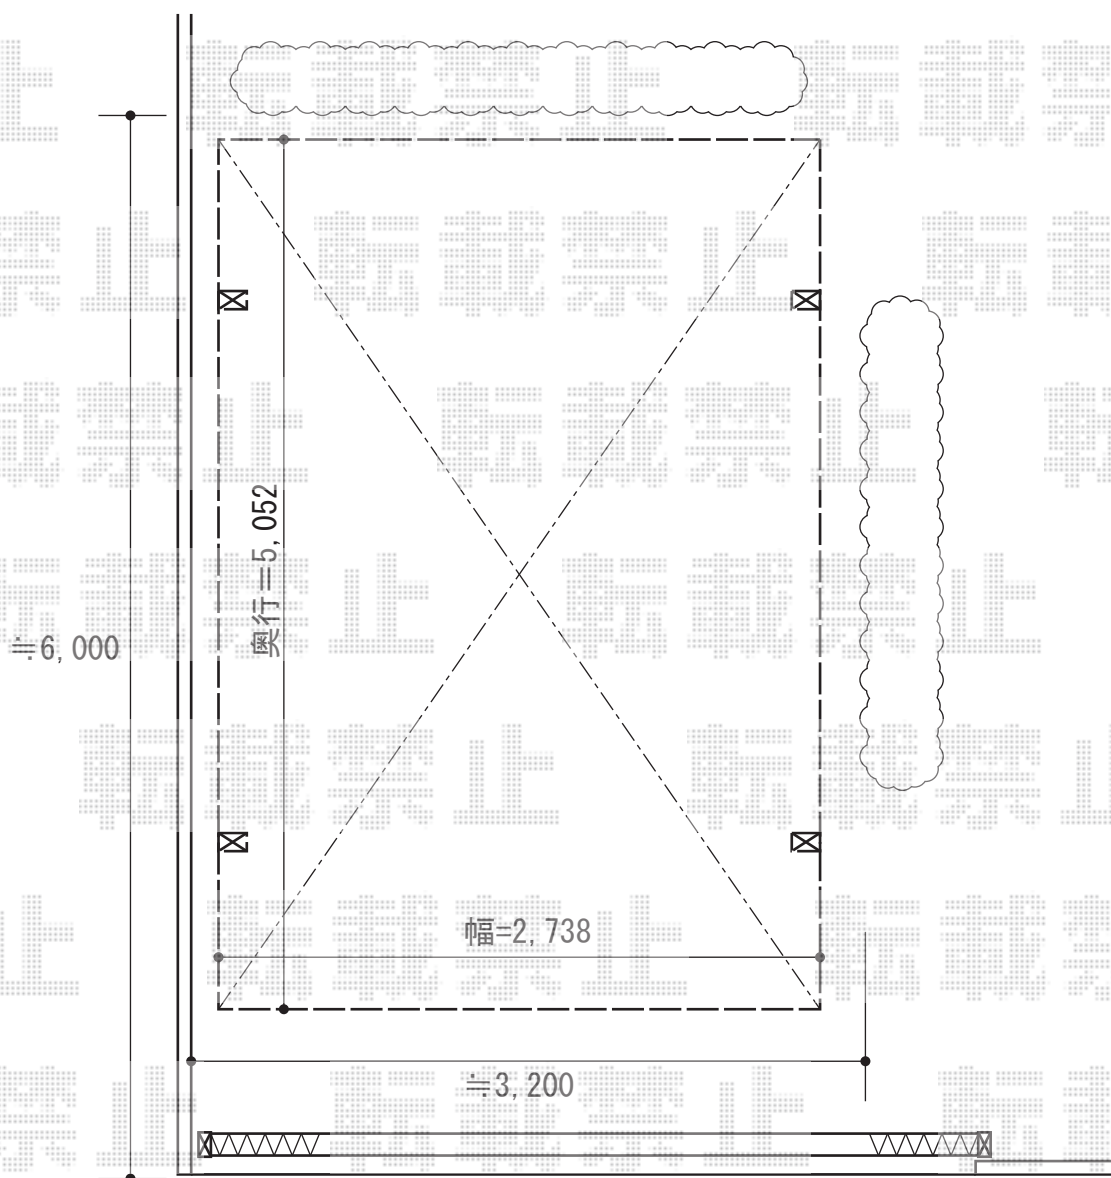

カーポート 施工概略図

YKK AP レイナワンポートグラン 積雪~20cm対応
幅=2,738mm
奥行=5,052mm
色：プラチナステン
屋根材：ポリカーボネート（アースブルー）
柱仕様：ハイルーフ柱仕様（有効高 約2,355mm）

担当者

塚田