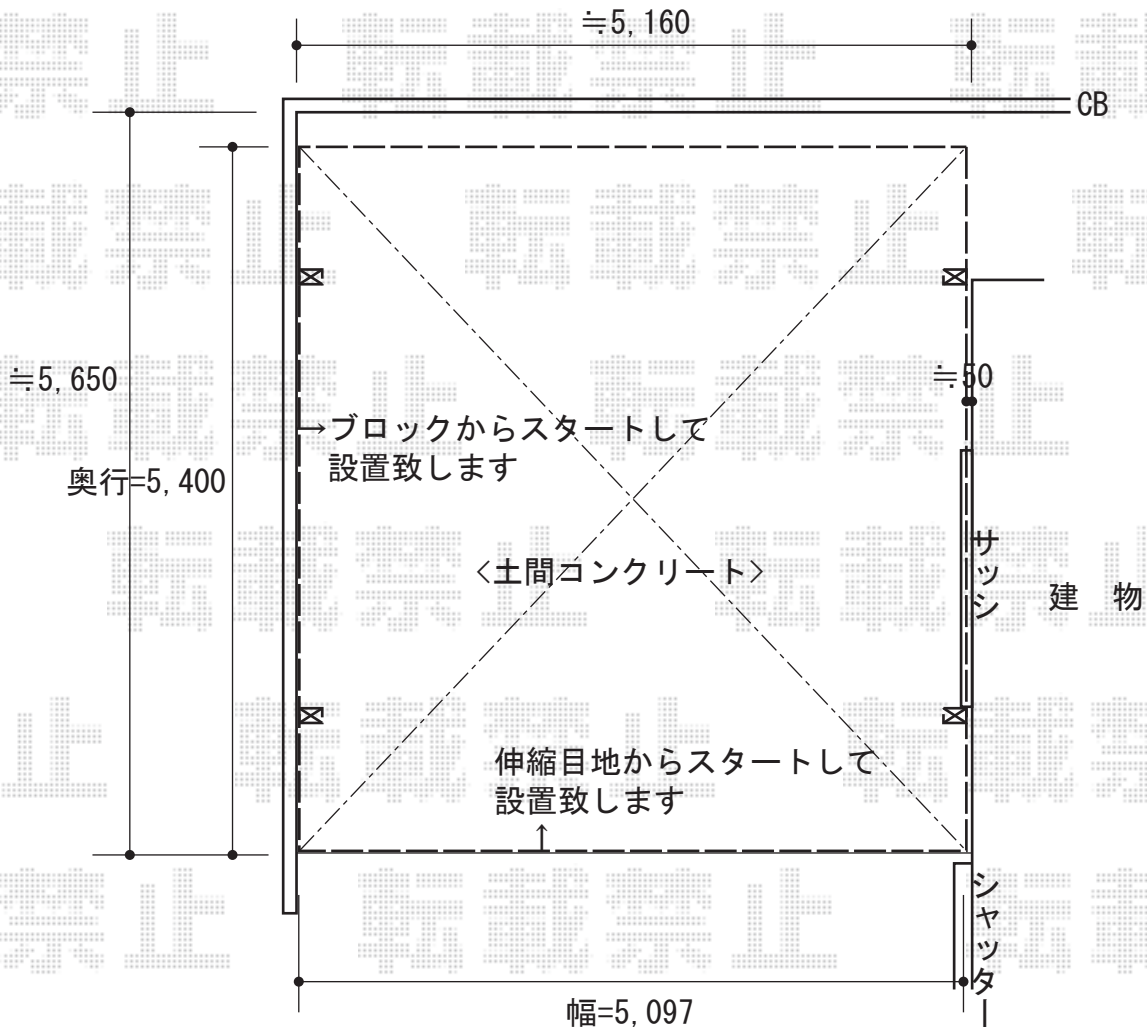

カーポート 施工概略図

YKK AP レイナツインポートグラン 積雪~20cm対応
幅= 5,097mm
奥行= 5,400mm
色： ホワイト
②屋根材： 熱線遮断ポリカーボネート（アースブルーマット調）
柱仕様： ハイーフ柱仕様（有効高 約2,350mm）

担当者

酒井