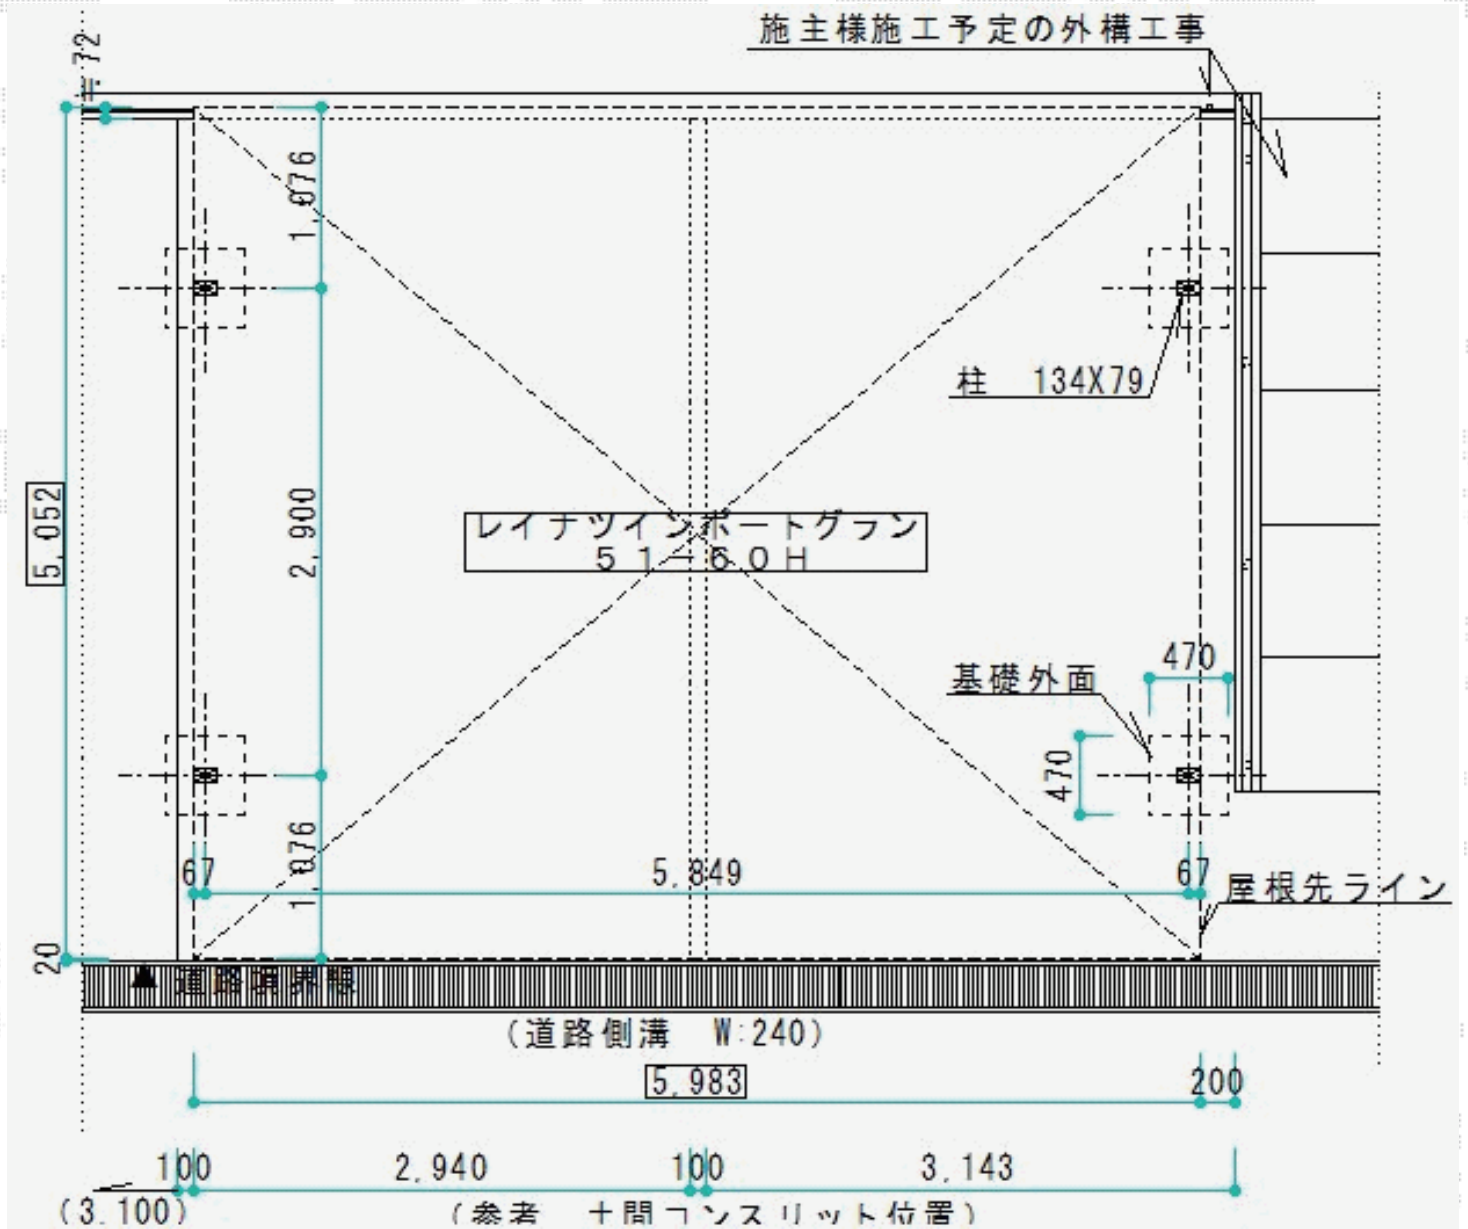

カーポート 施工概略図

YKK AP レイナツインポートグラン 積雪~20cm対応
 幅= 5,983mm
 奥行= 5,052mm
 色: カームブラック
 屋根材: 熱線遮断ポリカーボネート (アースブルーマット調)
 柱仕様: ハイルフ柱仕様 (有効高 約2,350mm)

担当者

塚田