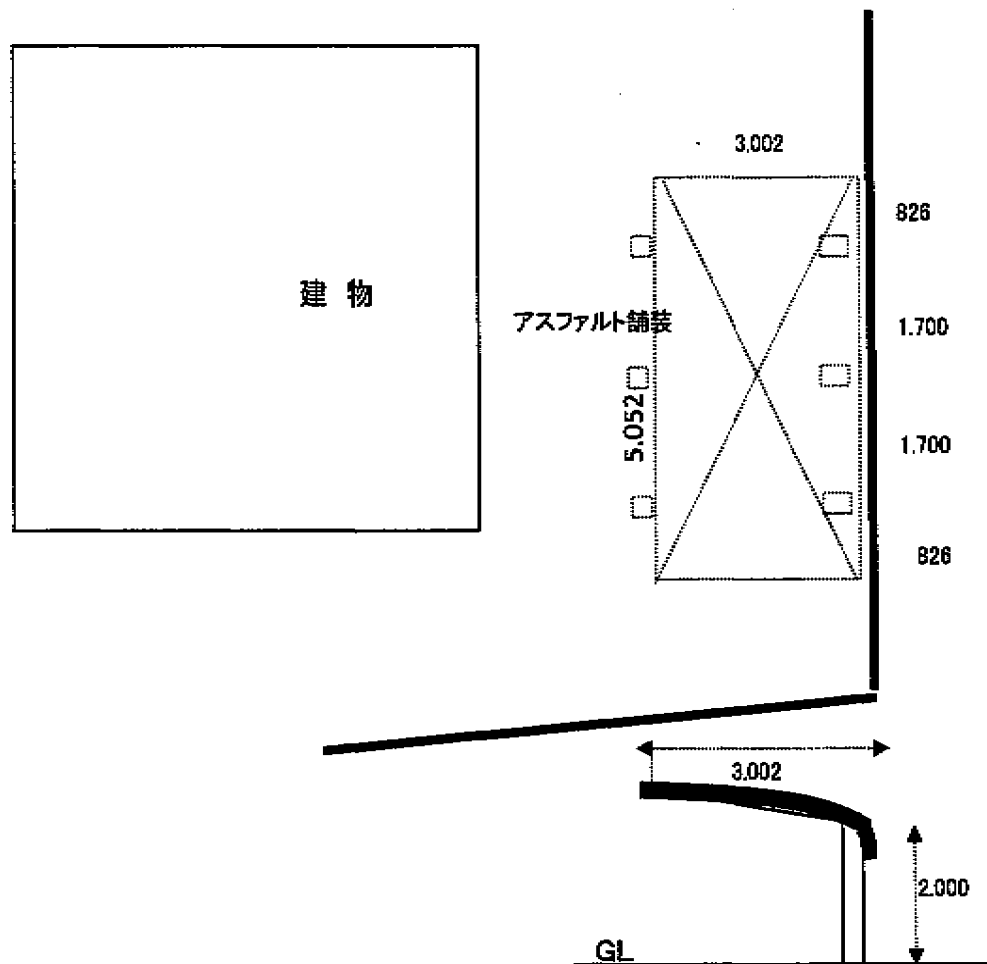

レイナキャップポートグラン50 積雪～50cm対応 施工概略図

既存柱跡、避けて施工。大体同じ個所施工。

YKK AP レイナキャップポートグラン50 積雪～50cm対応  
 幅=3,002mm  
 奥行=5,052mm  
 色：プラチナステン  
 屋根材：熱線遮断ポリカーボネート(トーマイマット)  
 柱仕様：標準柱仕様(有効高 約2,000mm)

YKK AP レイナキャップポートグラン50 着脱式サポート 標準・ハイルーフ兼用 3本入り  
 色：プラチナステン  
 数量：1セット