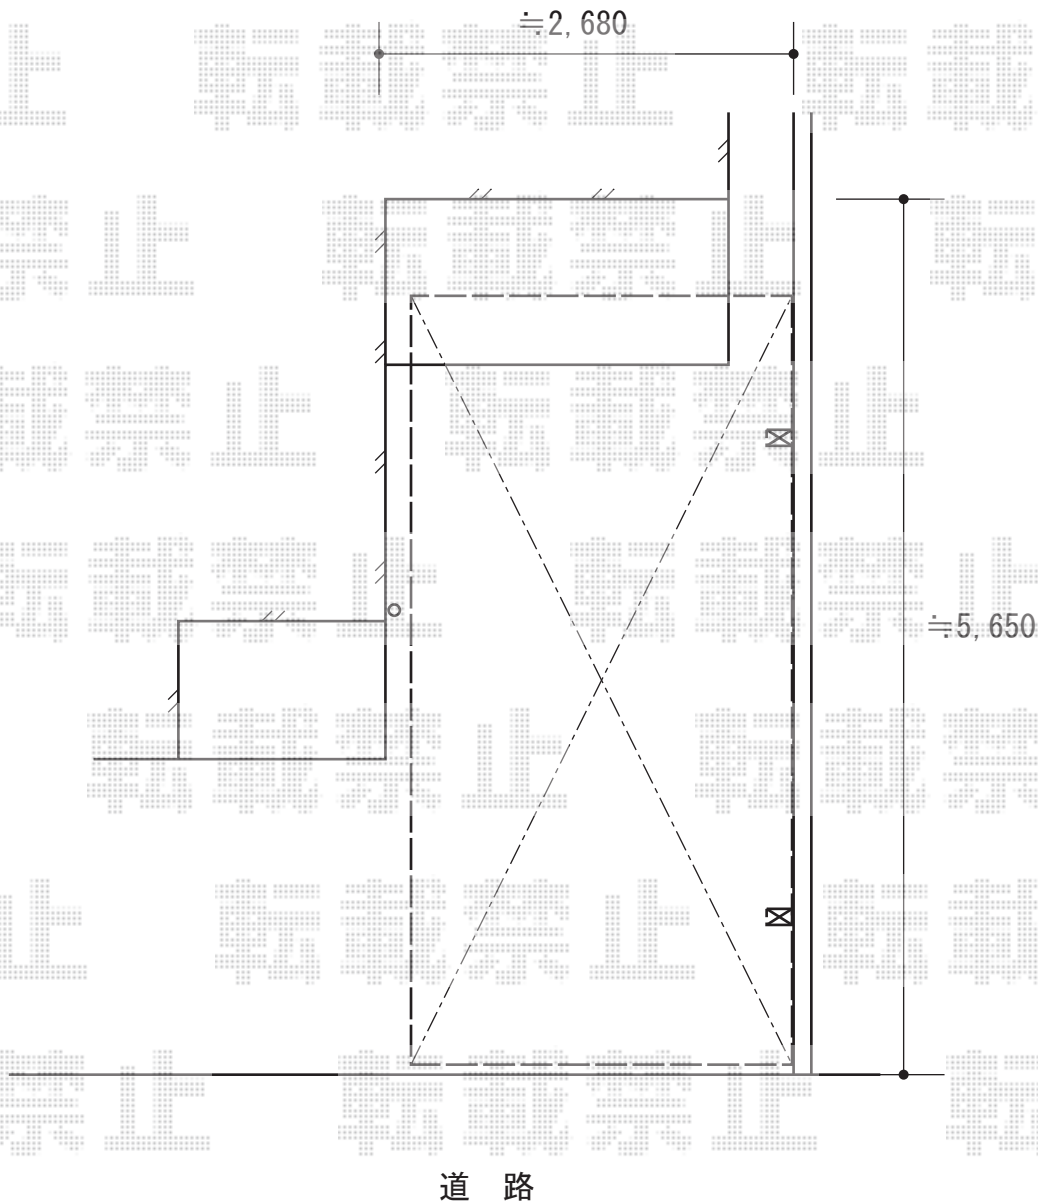

カーポート 施工概略図

トステム カーブポートシグマIII 積雪～20cm対応
幅= 2,551mm
奥行= 4,980mm
色： シャイングレー
屋根材： ガリレポリカ（クリアマット・すりガラス調）
柱仕様： ロング柱23仕様（有効高 約2,300mm）

担当者

酒井