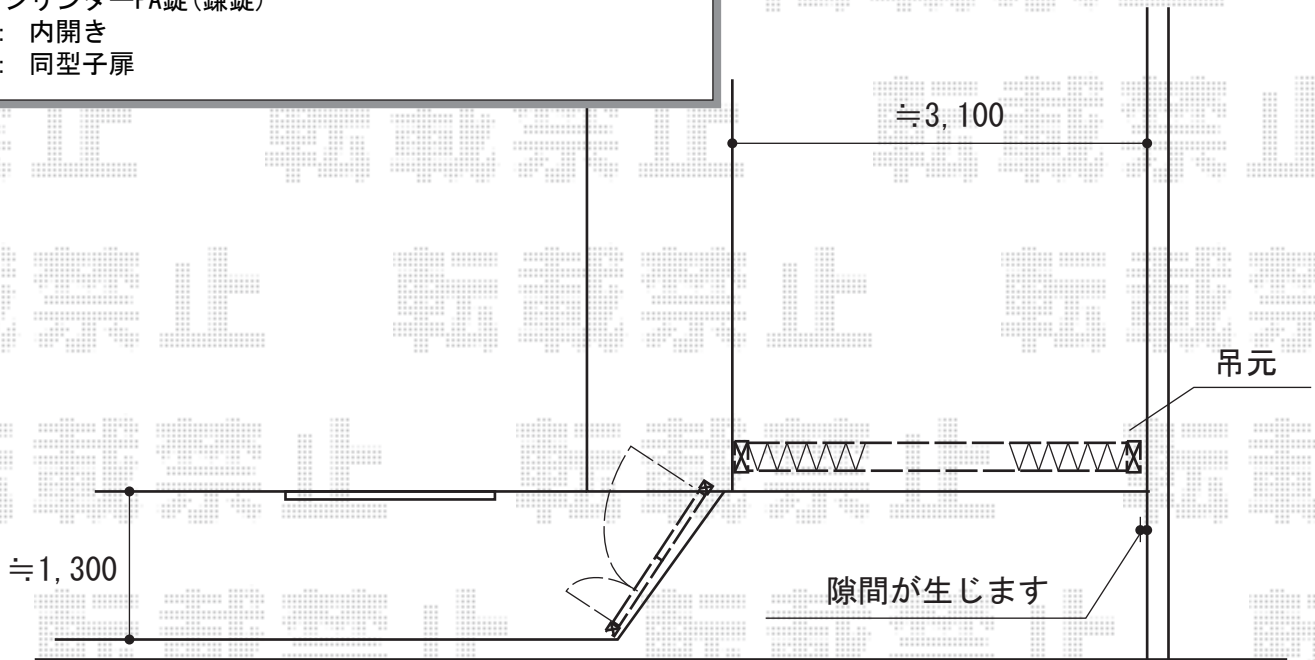

エクステリア工事 施工概略図

Value Select トリップゲート RA型 ノンレール 片開き 30S  
開口幅= 2,908mm  
全幅= 3,008mm  
たたみ幅= 323mm  
高さ= 1,182mm  
色： ステンカラー  
キャスター数： 2箇所  
落棒数： 2本

LIXIL (TOEX) プレスタ門扉 2型 細たて棧 両開き親子 柱使用  
扉1枚 (W×H) = (400+800mm×1,000mm)  
色： シャイングレー  
錠： シリンダーPA錠 (鎌錠)  
開き： 内開き  
子扉： 同型子扉

2014-4-218933

担当者

木附

エクスショップ

現場状況や作図制限により概略図の内容と多少の違いが生じることがございます。  
施工時は、現場優先とさせて頂きたく思いますので、お立会い頂き、最終のご指示のほど、何卒、宜しくお願い致します。  
全ての著作権はエクスショップに帰属します。当社とのお取引目的以外の使用・複製・転載は如何なる場合も禁止しております。