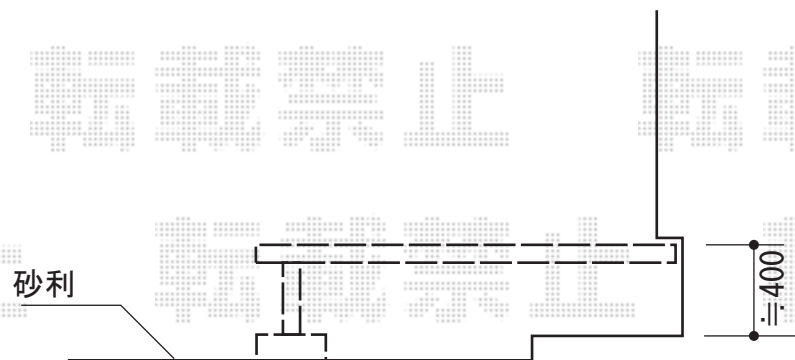

ウッドデッキ 施工概略図

TOEX 樹ら楽ステージ
間口=2.0間(3,616mm)
出幅=9尺(2,711mm)
色：クリエラスクA
床板：縦貼り
幕板：幕板B(薄タイプ)
束柱：束柱B(400~550mm) (色：オータムブラウン)

担当者	伏見
-----	----