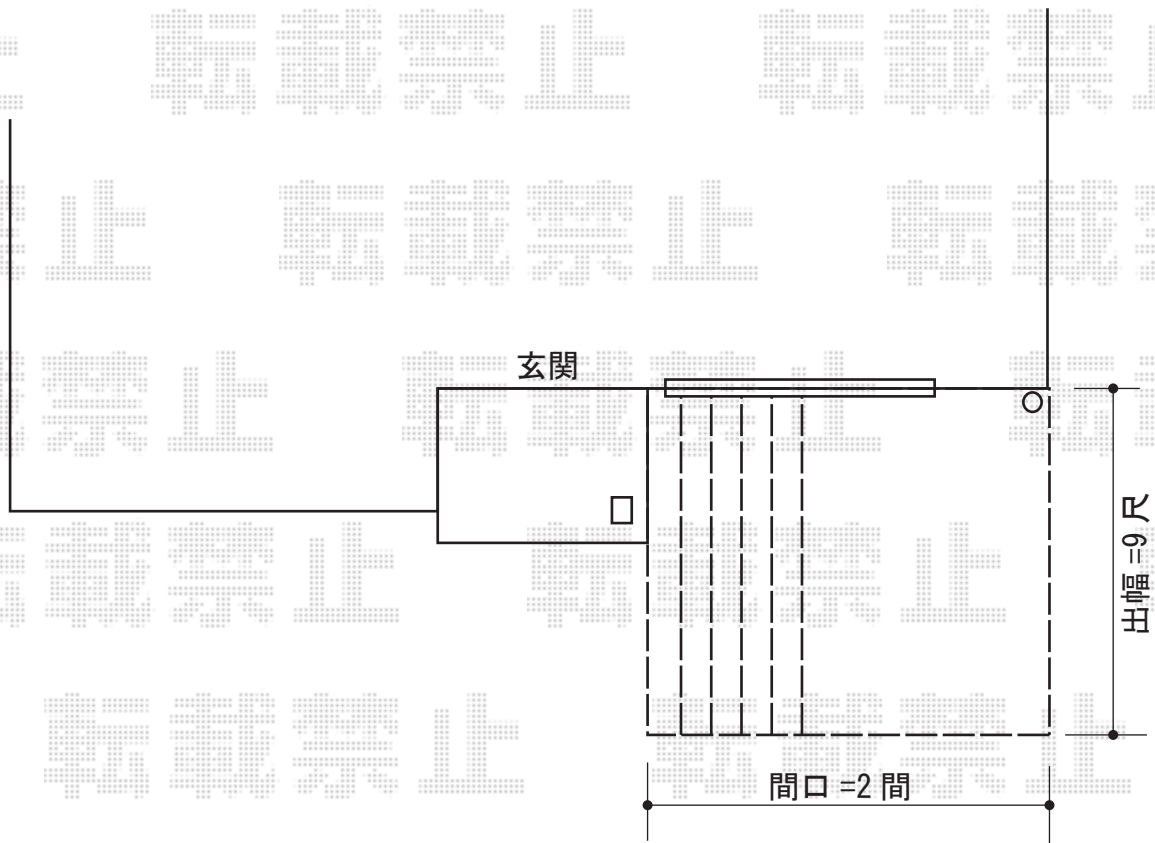

ウッドデッキ 施工概略図

TOEX 樹ら楽ステージ
間口=2.0間(3,616mm)
出幅=9尺(2,711mm)
色：クリエラスクA
床板：縦貼り
幕板：幕板B(薄タイプ)
束柱：束柱B(400~550mm) (色：オータムブラウン)

担当者	伏見
-----	----