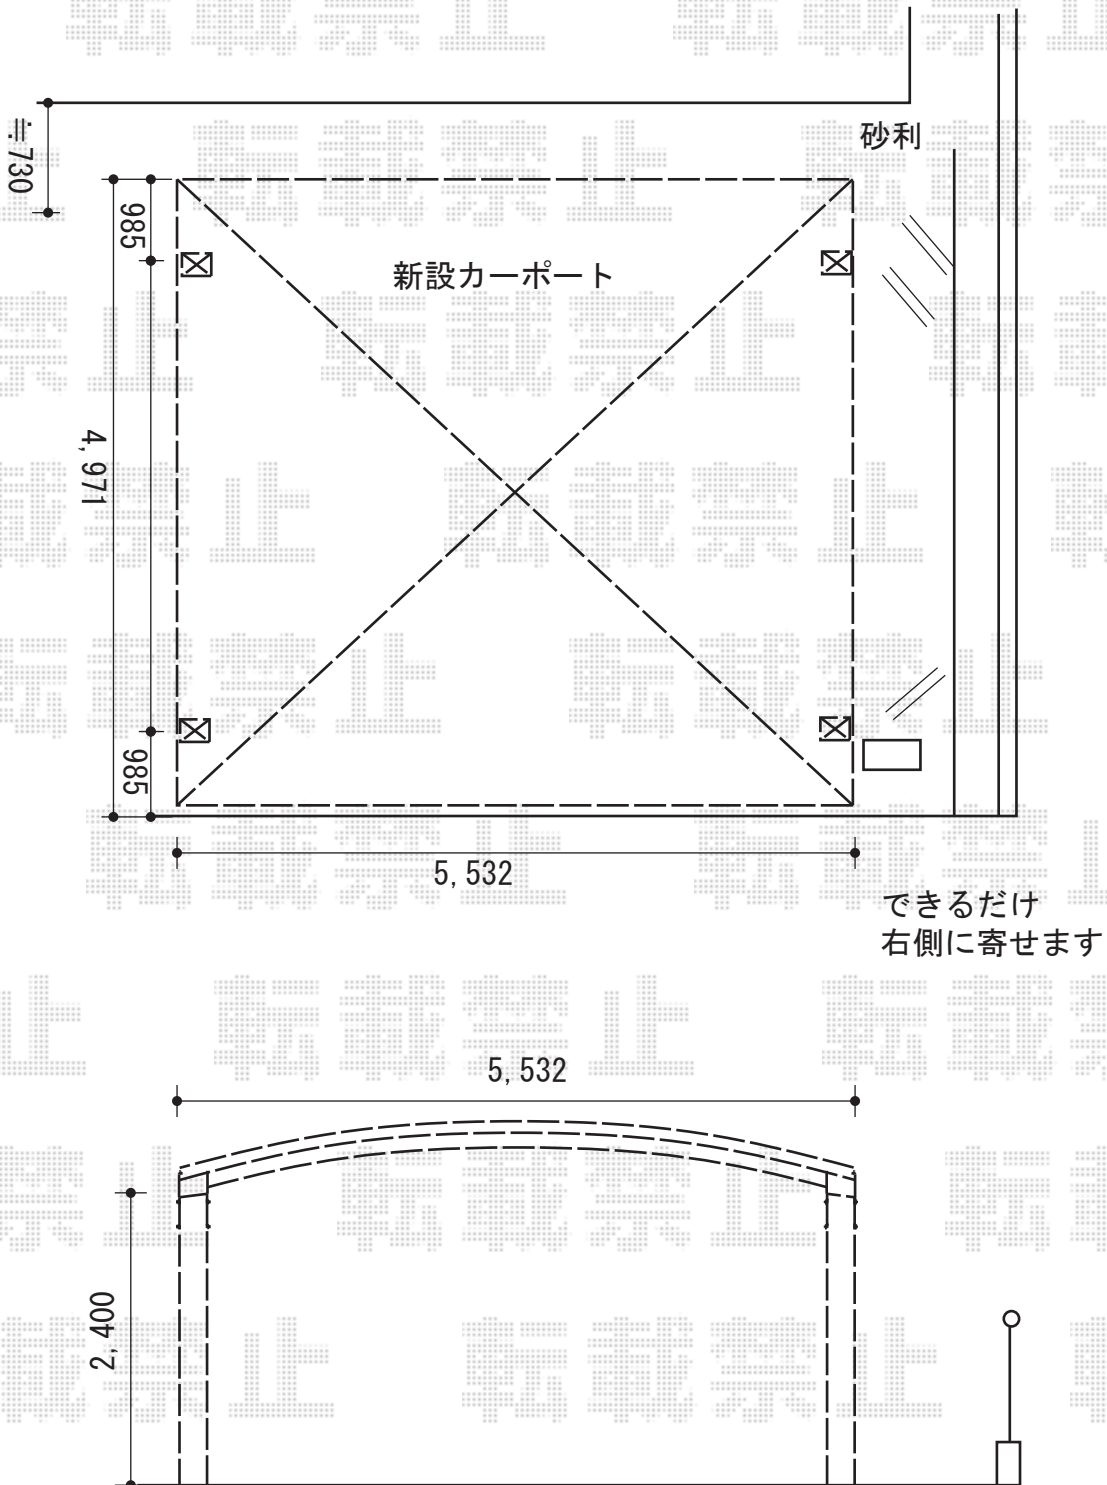

カーポート 施工概略図

トステム エックスルーフ ワイド 積雪~20cm対応
 幅= 5,532mm
 奥行= 4,971mm
 色: 【仮】シャイングレー
 屋根材: ガリレポリカ (クリアマット・すりガラス調)
 柱仕様: ロング柱24仕様 (有効高 約2,400mm)

担当者

塚田