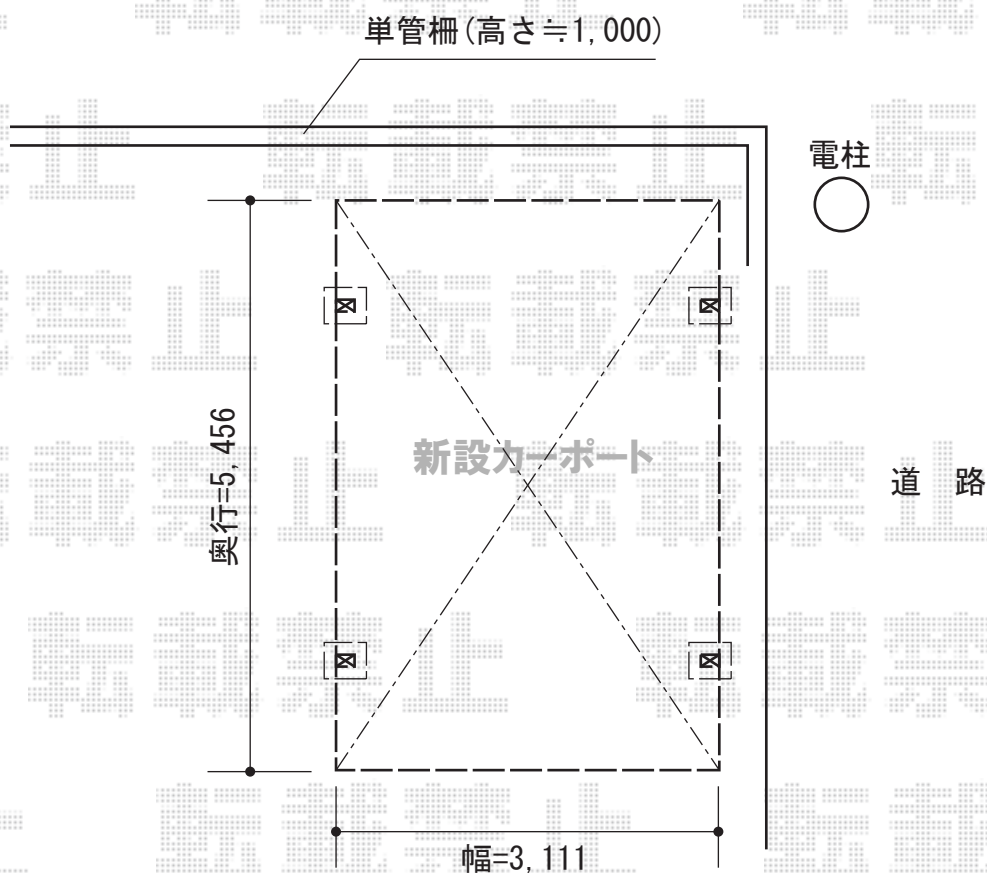

# カーポート 施工概略図

YKK AP ジーポートneo Aタイプ 角柱4本仕様 標準鼻隠し 積雪~100cm対応  
幅= 3,111mm  
奥行= 5,456mm  
色: プラチナステン  
屋根材: スチール折板 (ペフ無/t=0.8)  
柱仕様: 標準柱仕様 (有効高 約2,350mm)

担当者

栢田