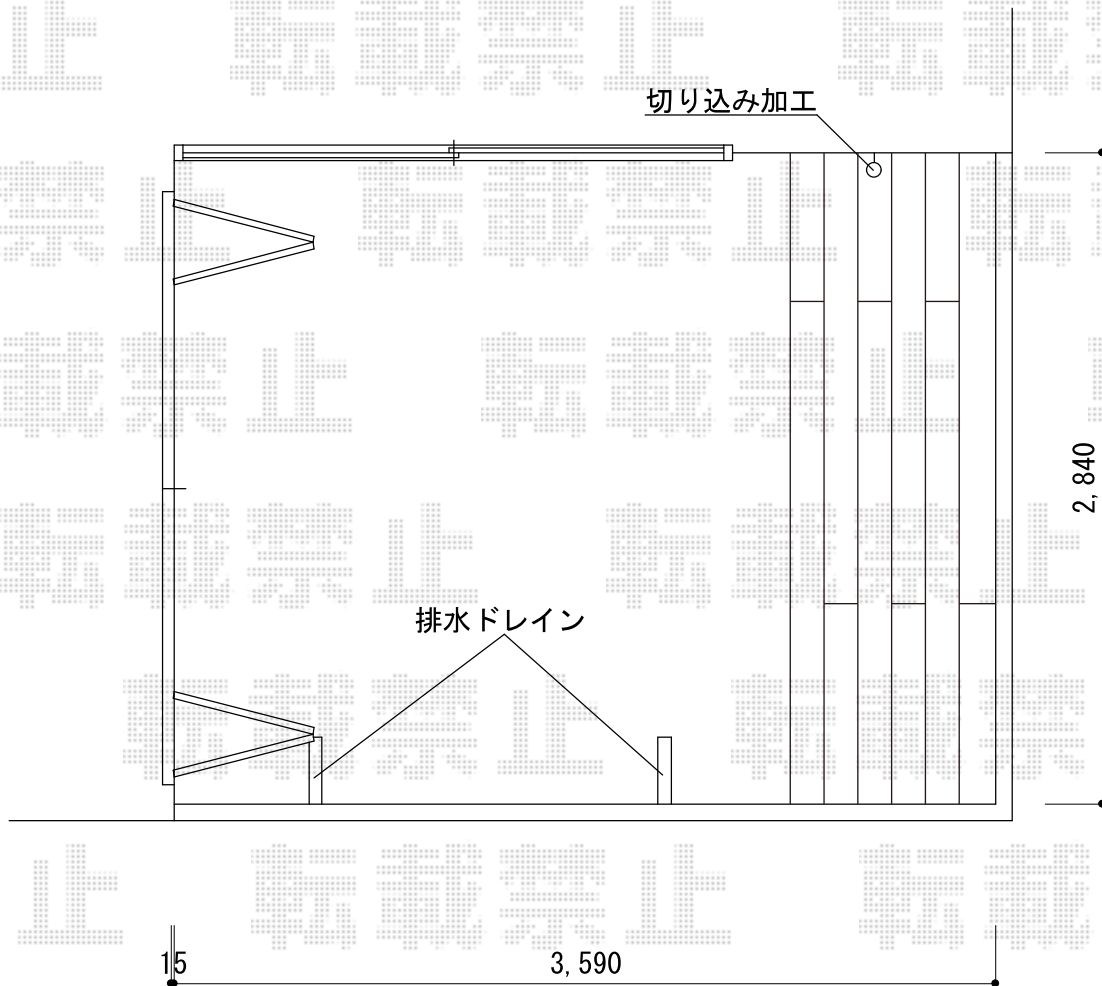

バルコニー用リウッドデッキ 施工概略図

YKK AP バルコニー用リウッドデッキ 200
間口=約3,590mm
出幅=約2,840mm
色：ナチュラルブラウン
床板：縦貼り（千鳥貼り）
根太固定部品：オプションI（H85～100mm）
オプション：点検口×2

担当者

伏見