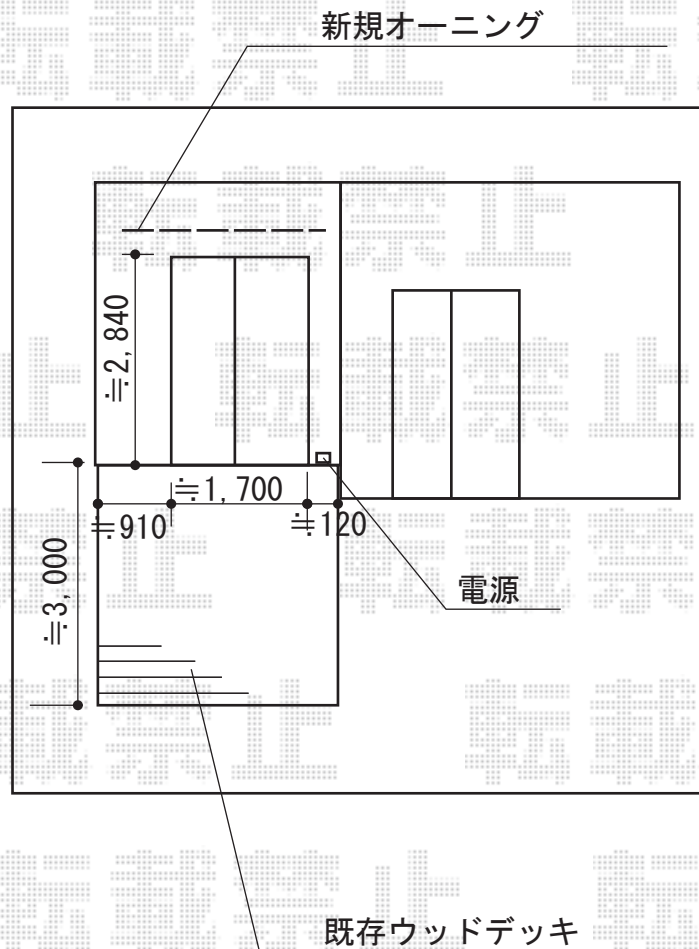

オーニング 施工概略図

トステム 彩風S型 【仮】電動リモコン式
間口= 関東間1.5間 (2,730mm)
出幅= 2,000mm
本体色: ナチュラルシルバー
キャンパス色: 【仮】ポリエステル (【未定】)
駆動: 電動式/外観右駆動
追加部材: ベースプレート式 (L=3,330) *部品共

担当者

松保