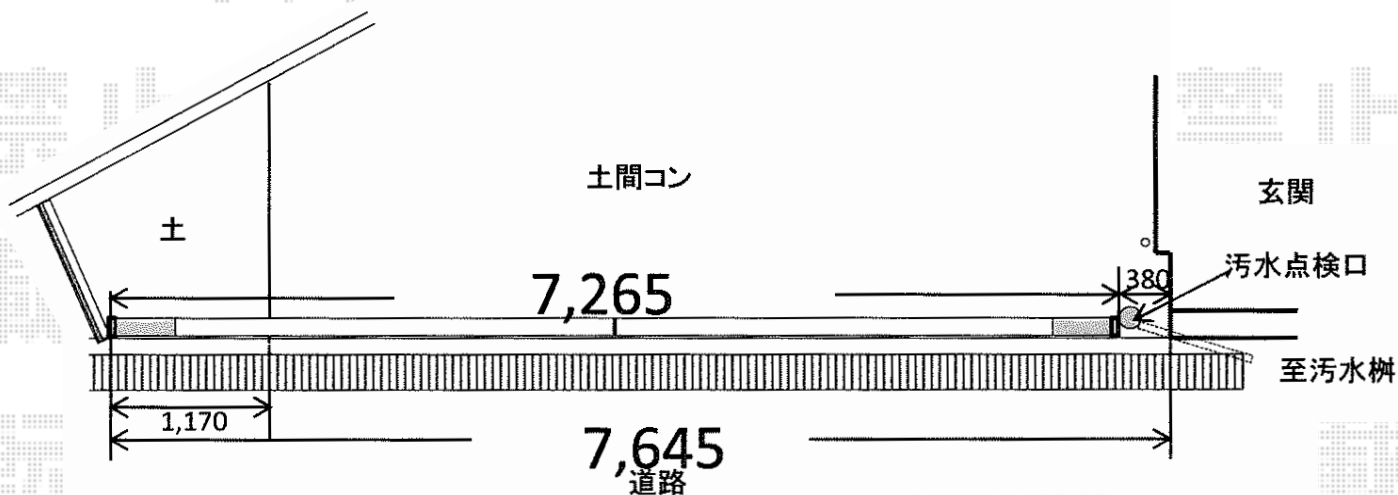

トリップゲート RB型 ノンレール 両開き 76W (38S+38M) 施工概略図

Value Select トリップゲート RB型 ノンレール 両開き 76W (38S+38M)

開口幅= 7,504mm

全幅= 7,604mm

たたみ幅= 426.5×2mm

高さ= 1,200mm

色：ステンカラー

キャスター数：6箇所

落棒数：4本

担当者

松保