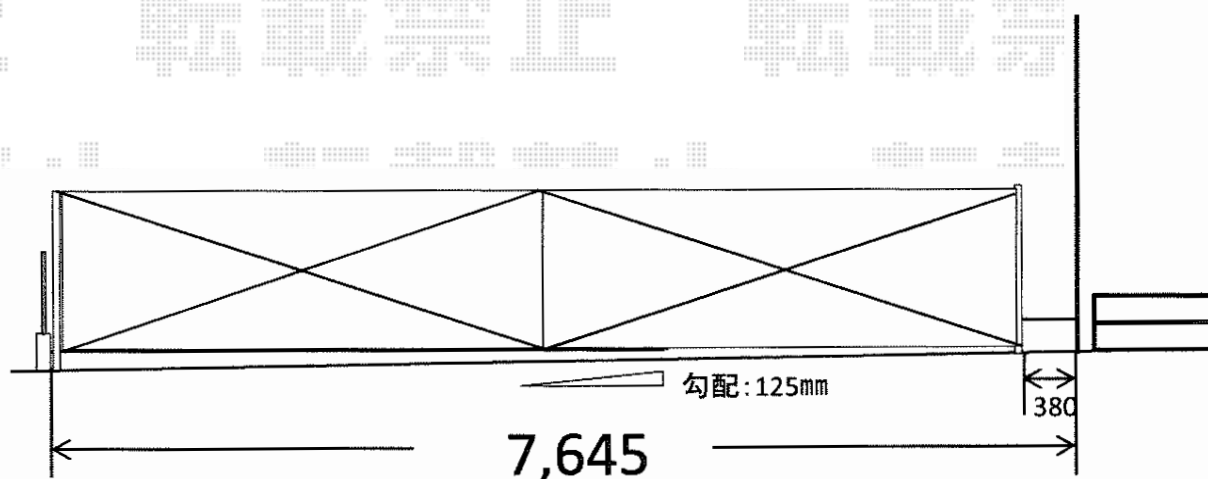

トリップゲート RB型 ノンレール 両開き 76W (38S+38M) 施工概略図

Value Select トリップゲート RB型 ノンレール 両開き 76W (38S+38M)

開口幅= 7,504mm

全幅= 7,604mm

たたみ幅= 426.5×2mm

高さ= 1,200mm

色：ステンカラー

キャスター数：6箇所

落棒数：4本

担当者

松保