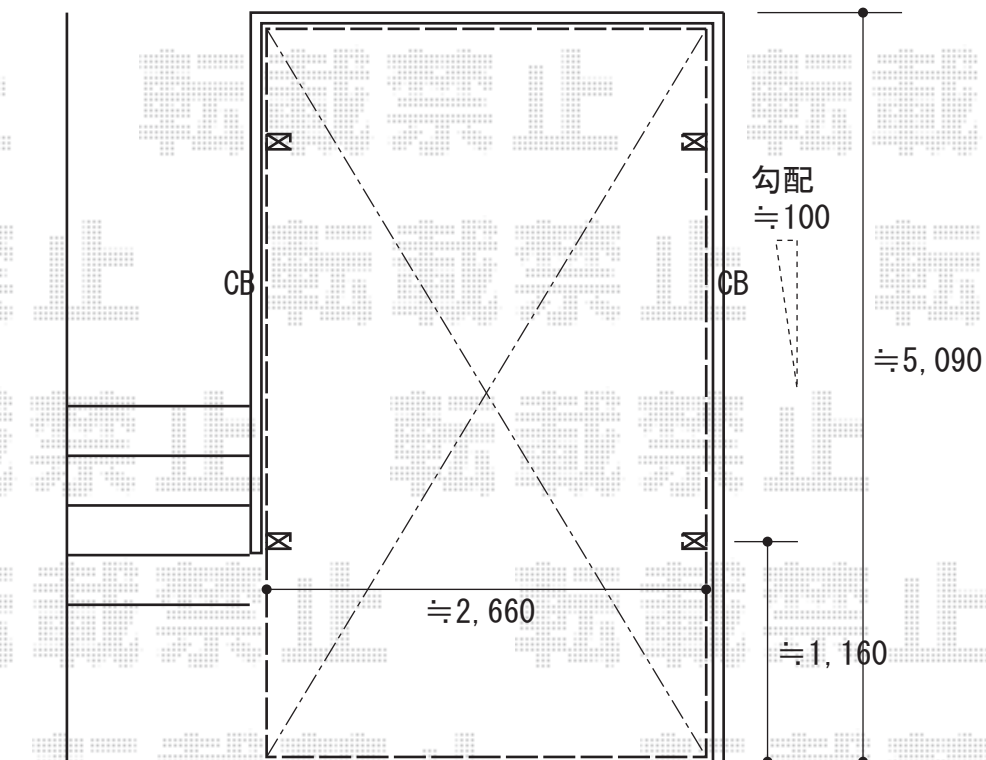

レイナワンポートグラン 積雪～20cm対応 施工概略図

YKK AP レイナワンポートグラン 積雪～20cm対応

幅= 2,738mm

奥行= 5,052mm

色： プラチナステン

屋根材： 熱線遮断ポリカーボネート（【仮】アースブルーマット調）

柱仕様： 標準柱仕様（有効高 約2,000mm）

担当者