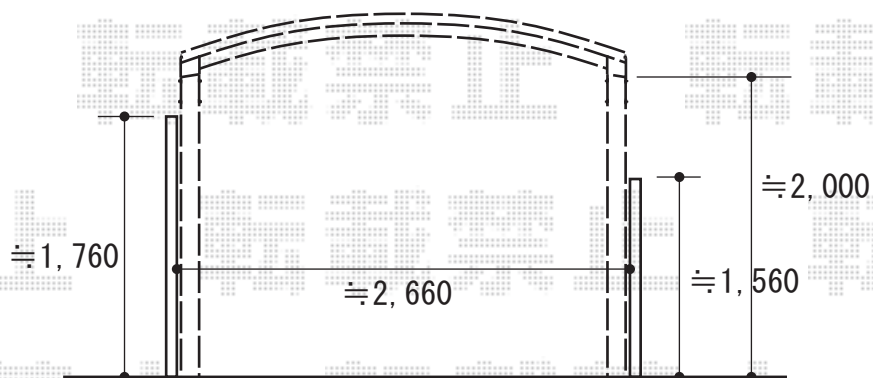

レイナワンポートグラン 積雪～20cm対応 施工概略図

YKK AP レイナワンポートグラン 積雪～20cm対応

幅= 2,738mm

奥行= 5,052mm

色： プラチナステン

屋根材： 熱線遮断ポリカーボネート（【仮】アースブルーマット調）

柱仕様： 標準柱仕様（有効高 約2,000mm）

担当者