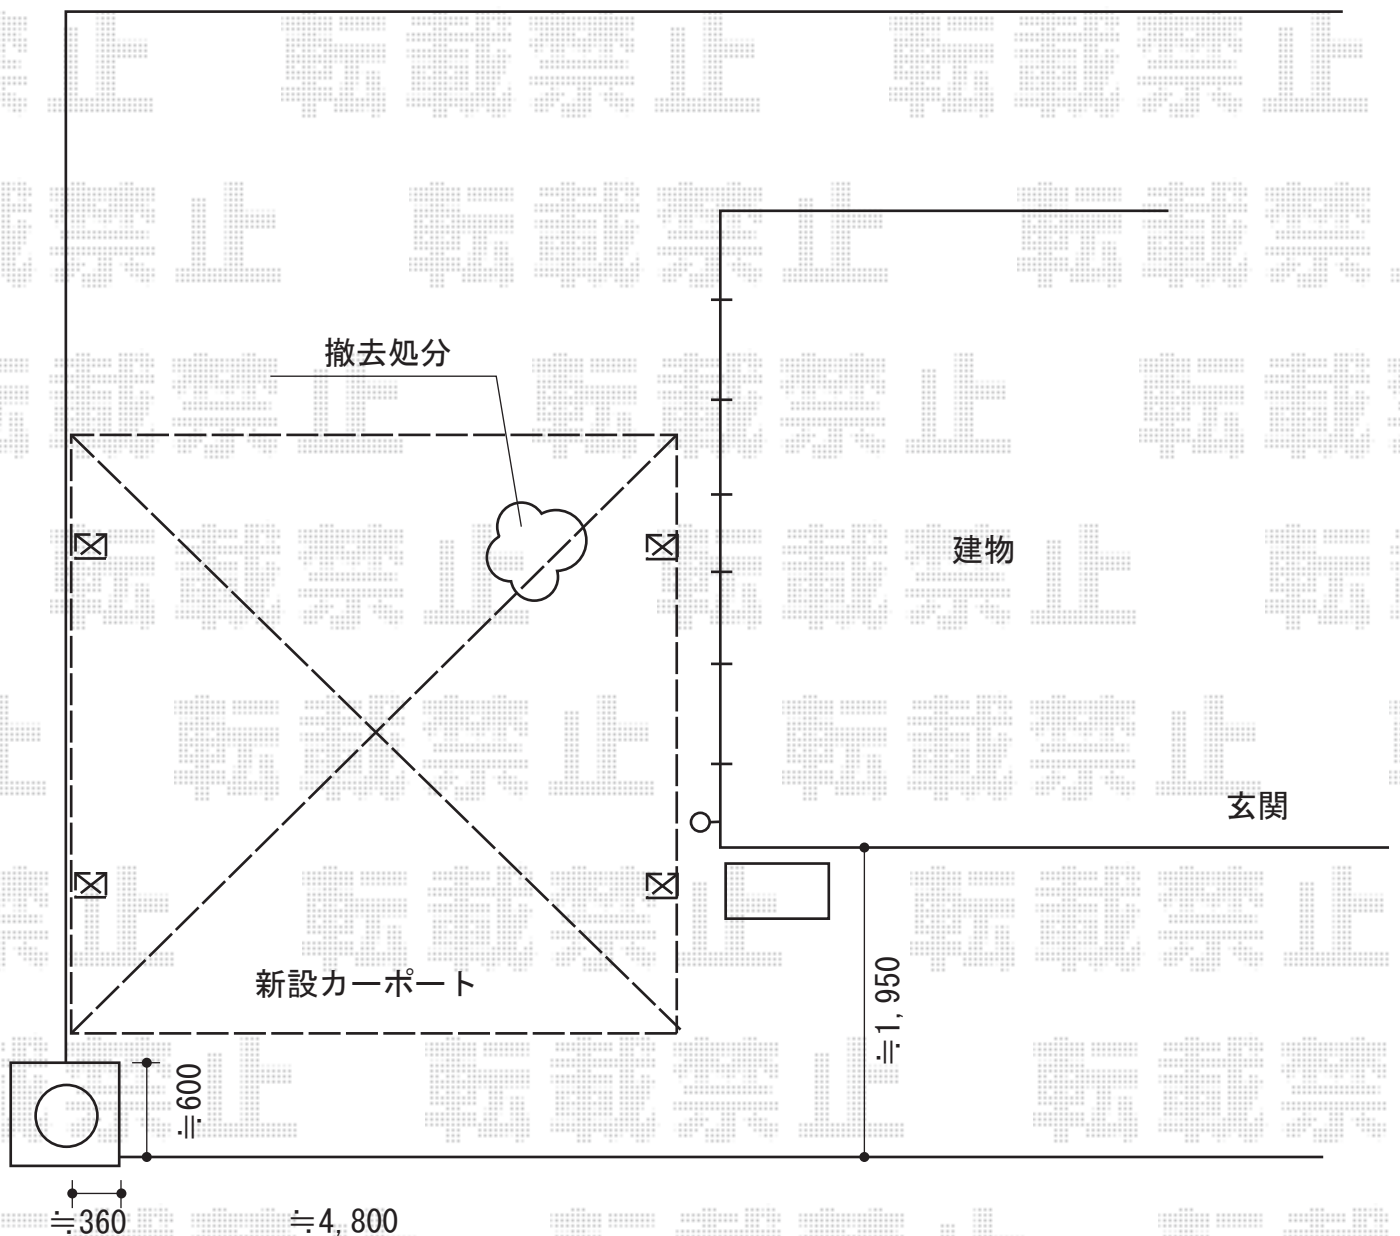

# カーポート 施工概略図

トステム カーポートシグマIII ワイド 積雪~20cm対応  
幅= 4,837mm  
奥行= 4,980mm  
色: オータムブラウン  
屋根材: ガリレポリカ (クリアマット・すりガラス調)  
柱仕様: ロング柱23仕様 (有効高 約2,300mm)

担当者

酒井