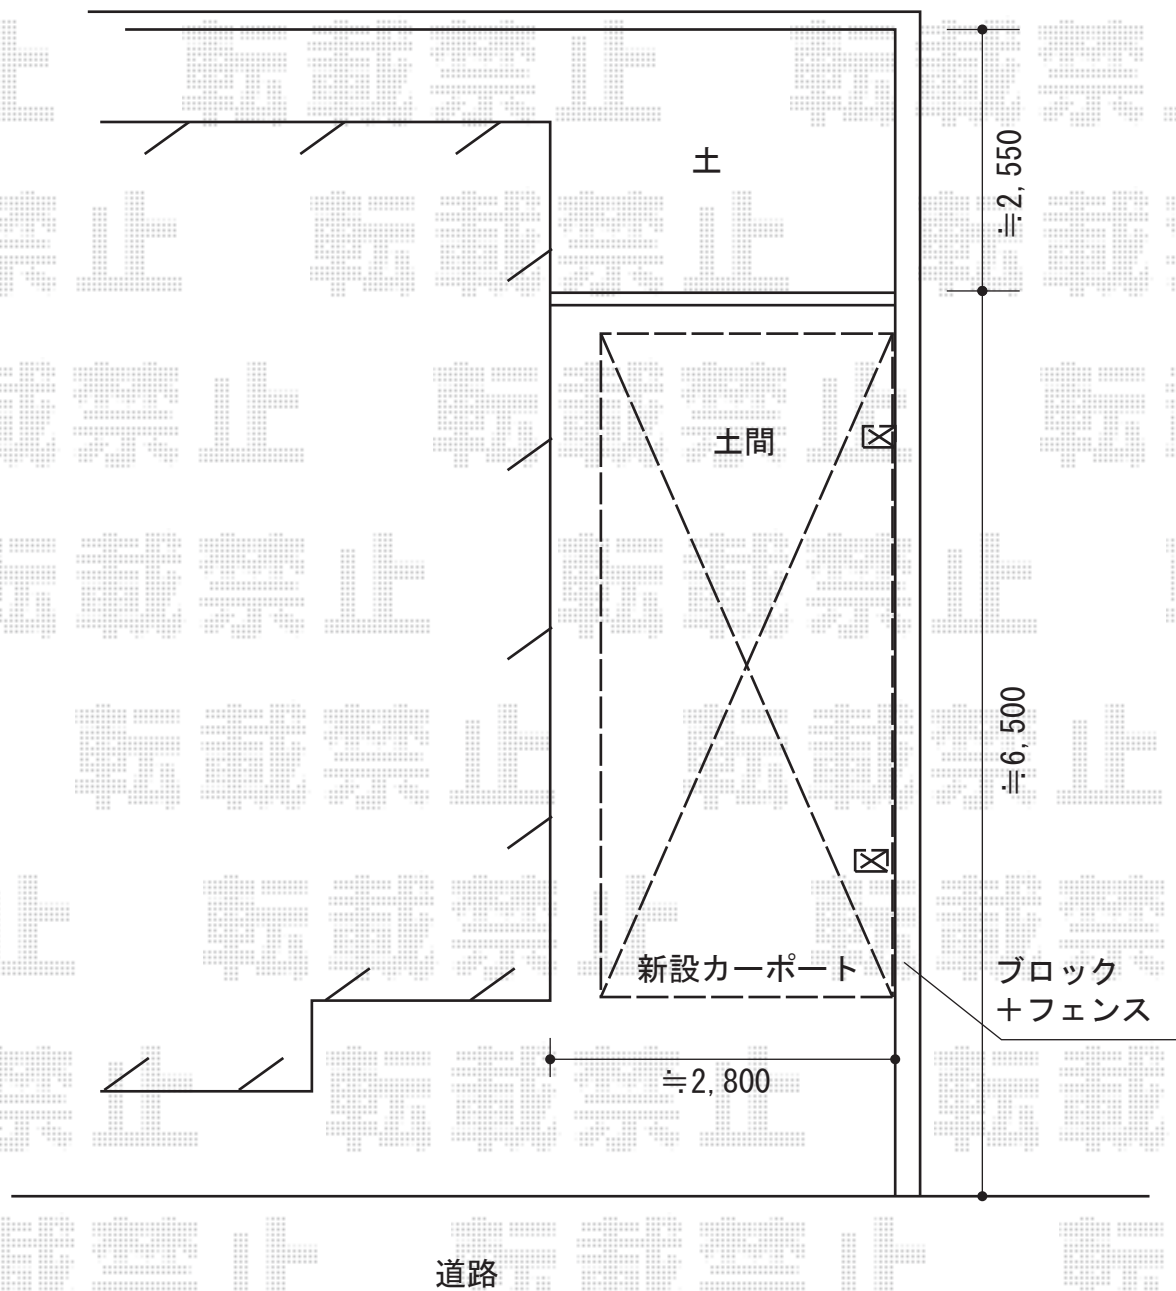

# カーポート 施工概略図

YKK AP エフルージュグラン 積雪~20cm対応  
 幅= 2,423mm  
 奥行= 5,768mm  
 色: プラチナステン  
 屋根材: 熱線遮断ポリカーボネート(トーマイマット)  
 柱仕様: 標準柱仕様 (有効高 約2,000mm)

YKK AP 着脱式サポート 2本入り  
 仕様: 標準・ハイルーフ兼用  
 色: プラチナステン  
 数量: 1セット