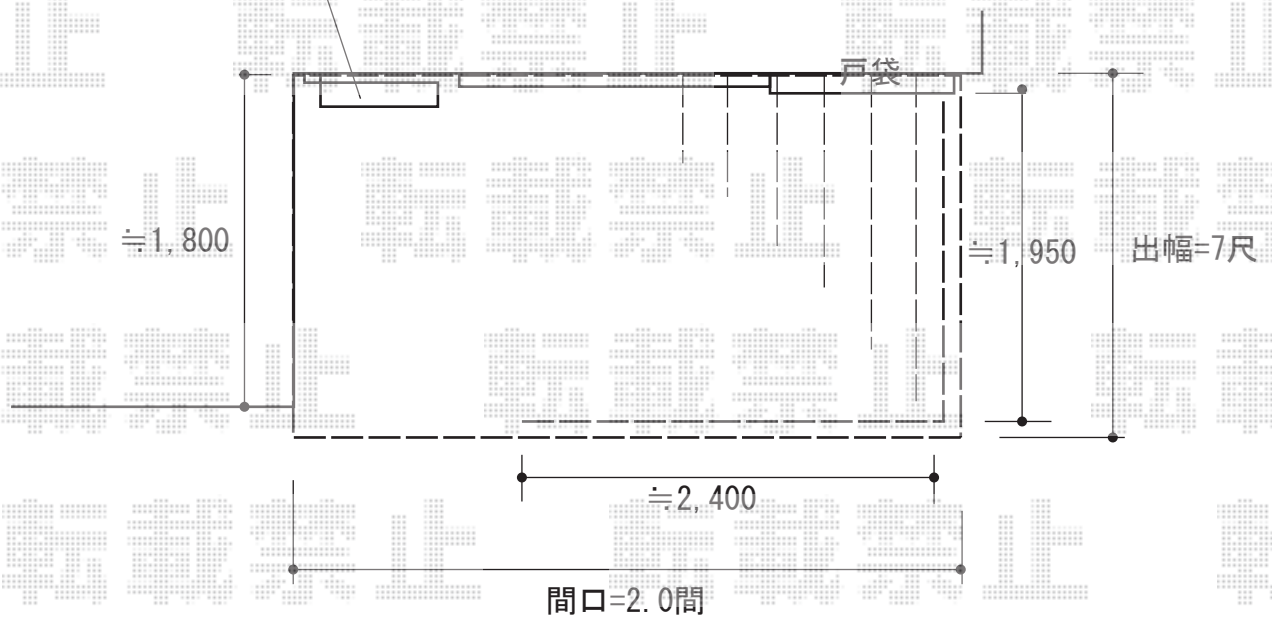

ウッドデッキ 施工概略図

★イメージ図

TOEX 樹ら楽ステージ
 間口=2.0間 (3,616mm)
 出幅=7尺 (2,111mm)
 色：クリエダークA
 床板：縦貼り
 幕板：幕板B (薄タイプ)
 束柱：束柱B (400~550mm) *色：シャイングレー
 オプション：デッキフェンス フラットラチスパネルT-8×4枚
 追加部材：床板補強材セット×1セット

エアコン室外機 床上へ移設
 ※ダクト高さカット加工