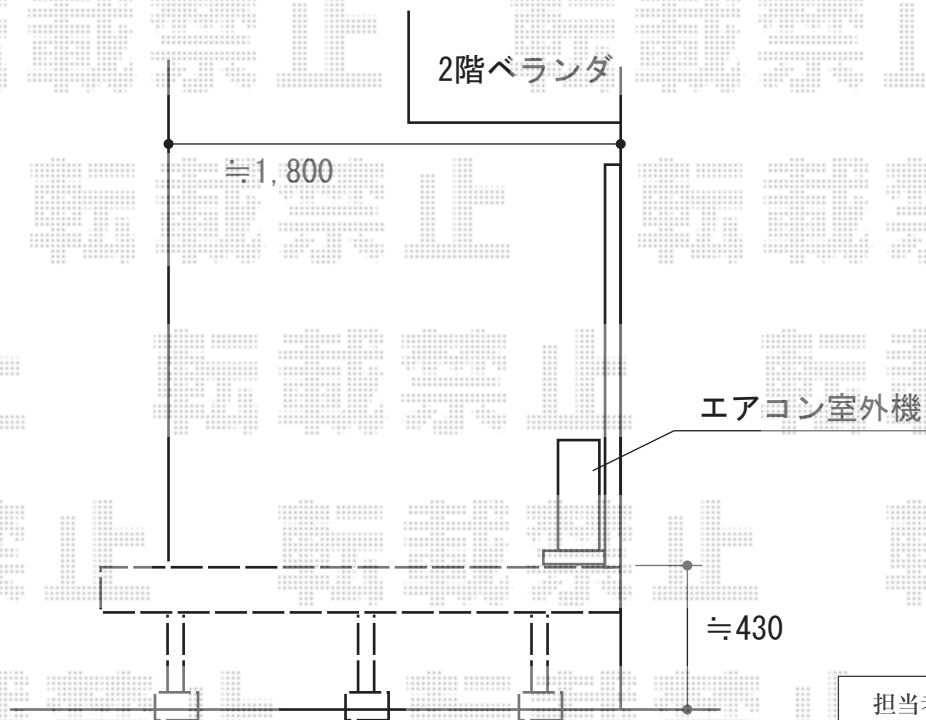

ウッドデッキ 施工概略図

★イメージ図

TOEX 樹ら楽ステージ
 間口=2.0間 (3,616mm)
 出幅=7尺 (2,111mm)
 色：クリエダークA
 床板：縦貼り
 幕板：幕板B (薄タイプ)
 束柱：束柱B (400~550mm) *色：シャイングレー
 オプション：デッキフェンス フラットラチスパネルT-8×4枚
 追加部材：床板補強材セット×1セット

エアコン室外機 床上へ移設
 ※ダクト高さカット加工

担当者	伏見
-----	----