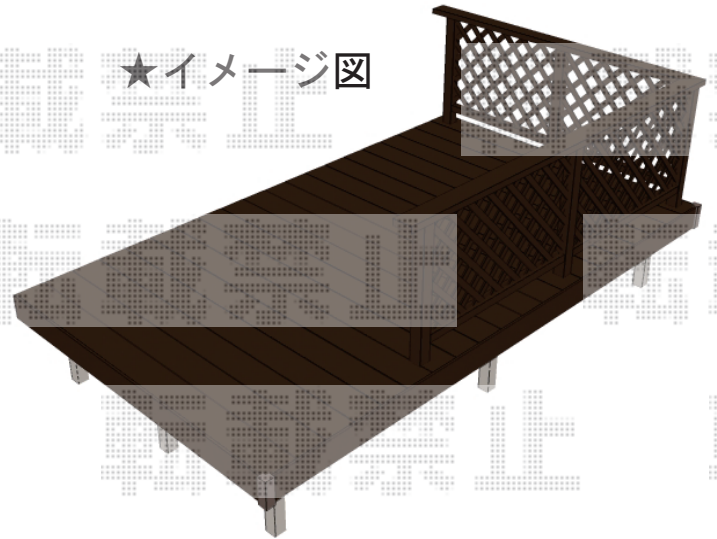

ウッドデッキ 施工概略図

★イメージ図

TOEX 樹ら楽ステージ
 間口=2.0間 (3,616mm)
 出幅=7尺 (2,111mm)
 色：クリエダークA
 床板：縦貼り
 幕板：幕板B (薄タイプ)
 束柱：束柱B (400~550mm) *色：シャイングレー
 オプション：デッキフェンス フラットラチスパネルT-8×4枚
 追加部材：床板補強材セット×1セット

エアコン室外機 床上へ移設
 ※ダクト高さカット加工

担当者	伏見
-----	----