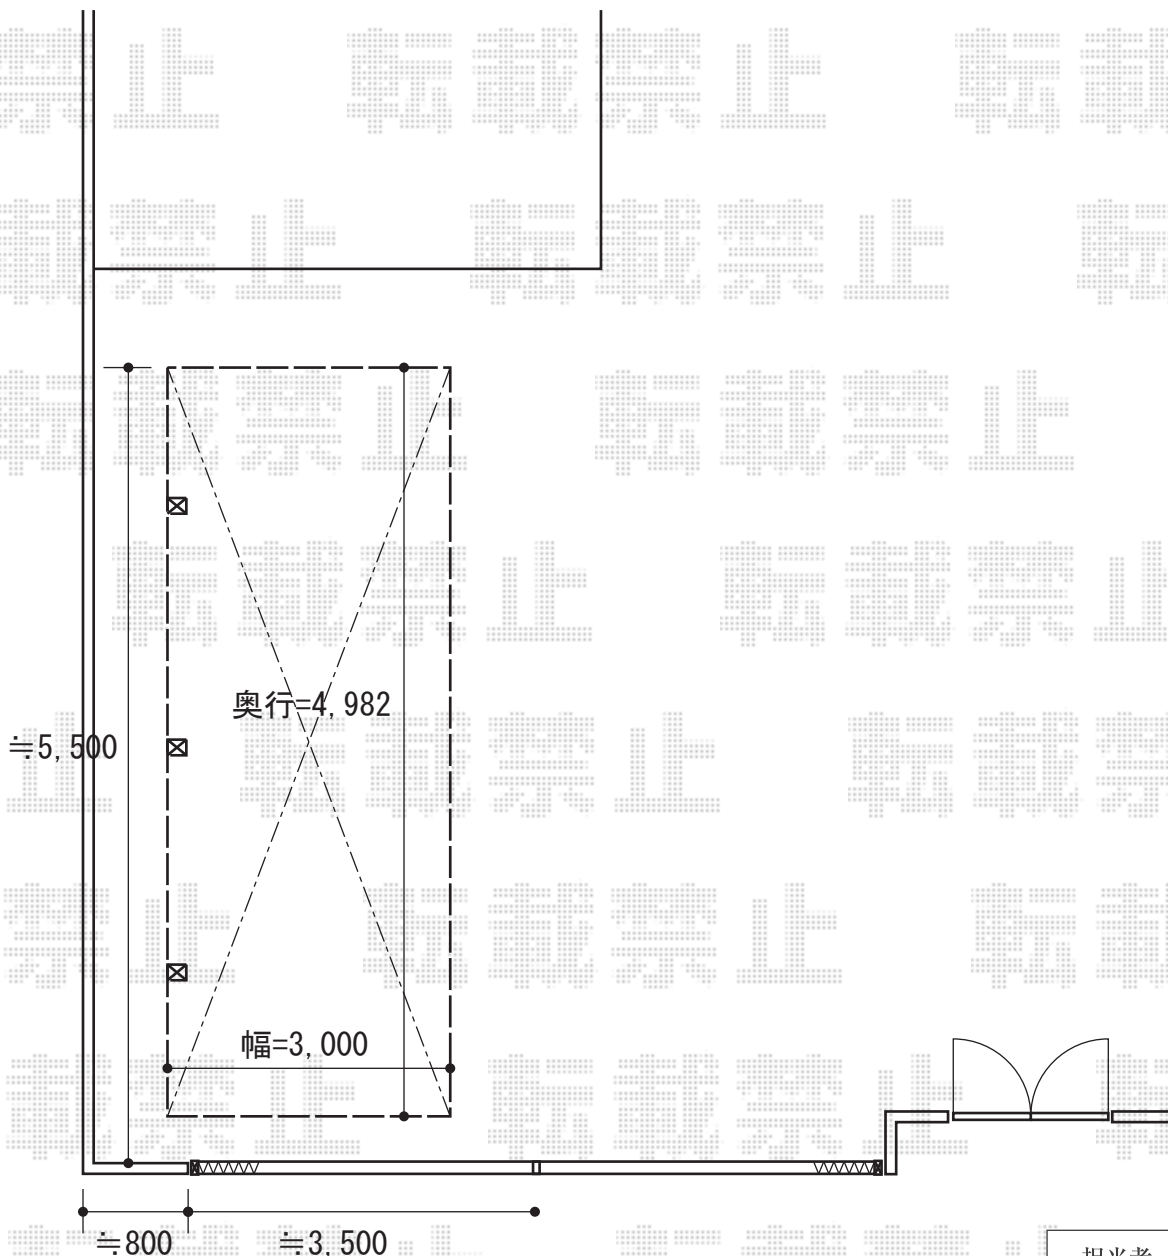

テールポートシグマIII 1500 積雪～50cm対応 施工概略図

トステム テールポートシグマIII 1500 積雪～50cm対応
幅= 3,000mm
奥行= 4,982mm
色： シャイングレー
屋根材： 熱線吸収アクアポリカーボネート（ライトブルー）
柱仕様： ロング柱23仕様（有効高 約2,300mm）

トステム テールポートシグマIII 1500 着脱式サポート ロング柱23用 1本入
色： シャイングレー
数量： 3セット

トステム 収納式物干し 標準 2本入
色： シャイングレー
数量： 1セット

担当者

酒井