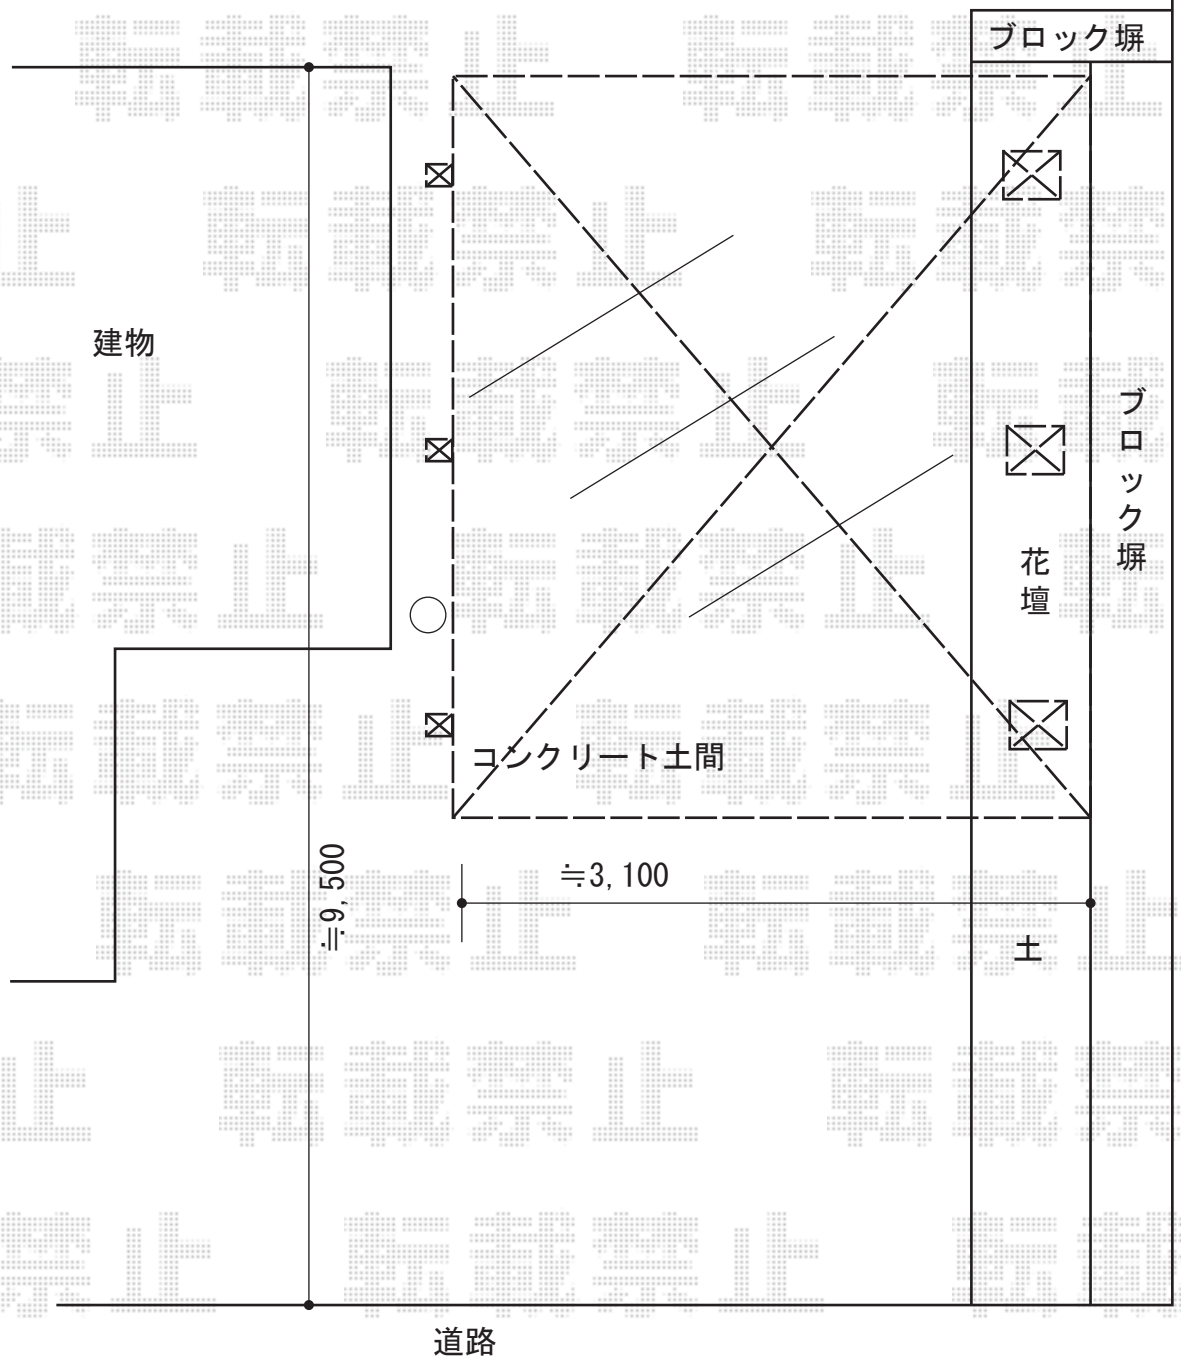

カーポート 施工概略図

YKK AP レイナキャップポートグラン50 積雪~50cm対応
幅= 3,002mm
奥行= 5,052mm
色： プラチナステン
屋根材： ポリカーボネート（トーマイマット）
柱仕様： 標準柱仕様（有効高 約2,000mm）

YKK AP レイナキャップポートグラン50用 着脱式サポート柱3本入
色： プラチナステン
柱仕様： 標準・ハイルーフ柱兼用

担当者

谷岡