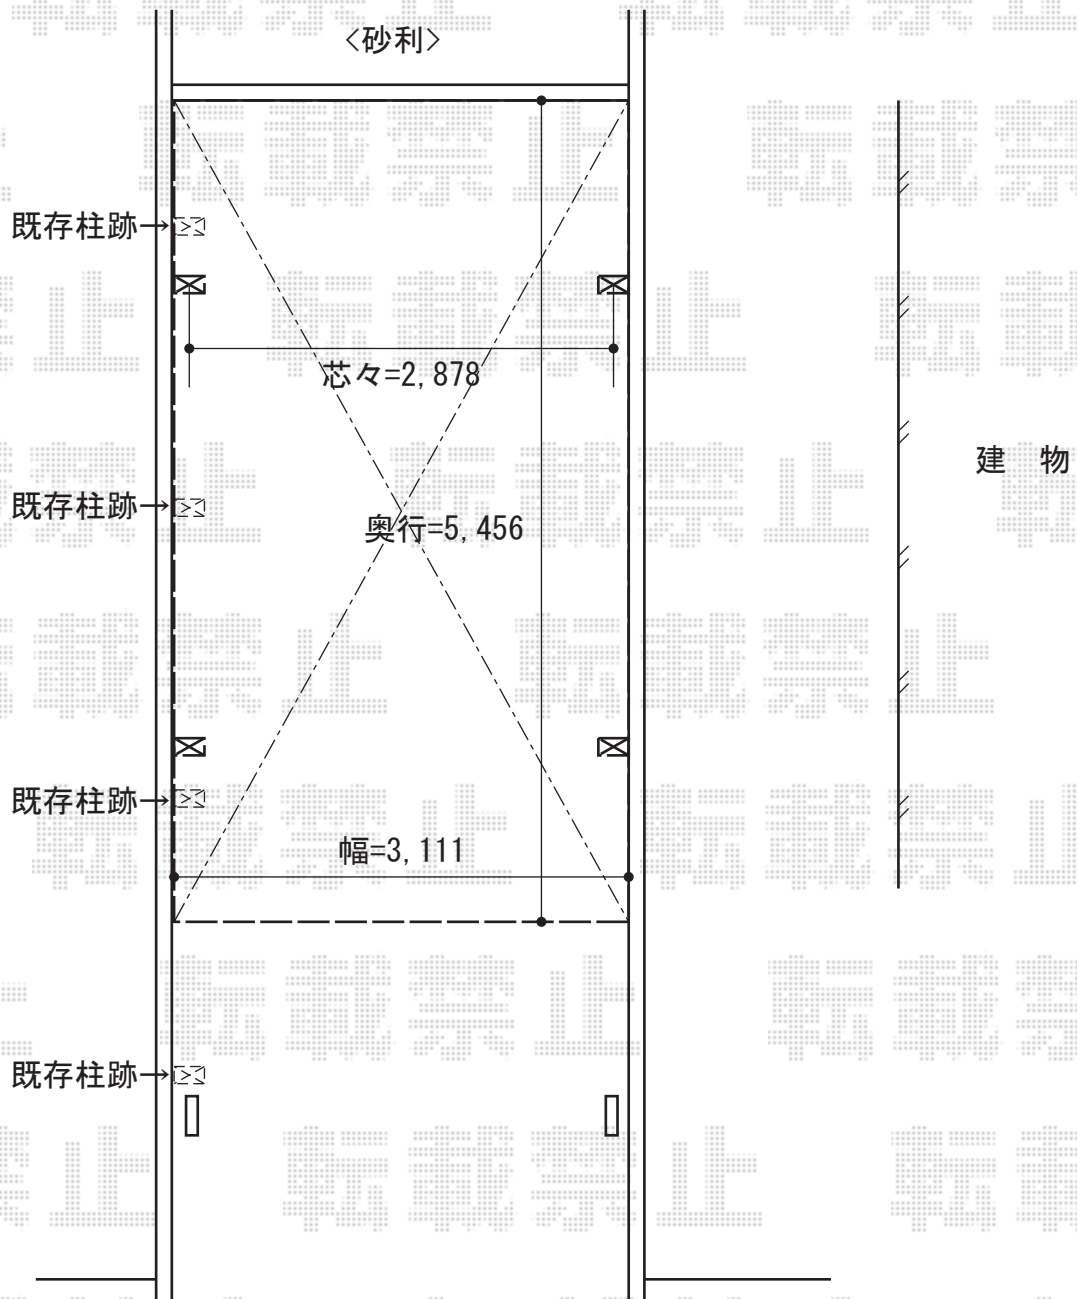

カーポート 施工概略図

YKK AP レオンポートneo 角柱4本 積雪~50cm対応  
幅=3,111mm  
奥行=5,456mm  
色：プラチナステン  
屋根材：【別途算出】スチール折板（ペフ無）  
柱仕様：標準柱仕様（有効高 約2,350mm）  
横材：無し  
鼻隠し：標準

担当者

酒井