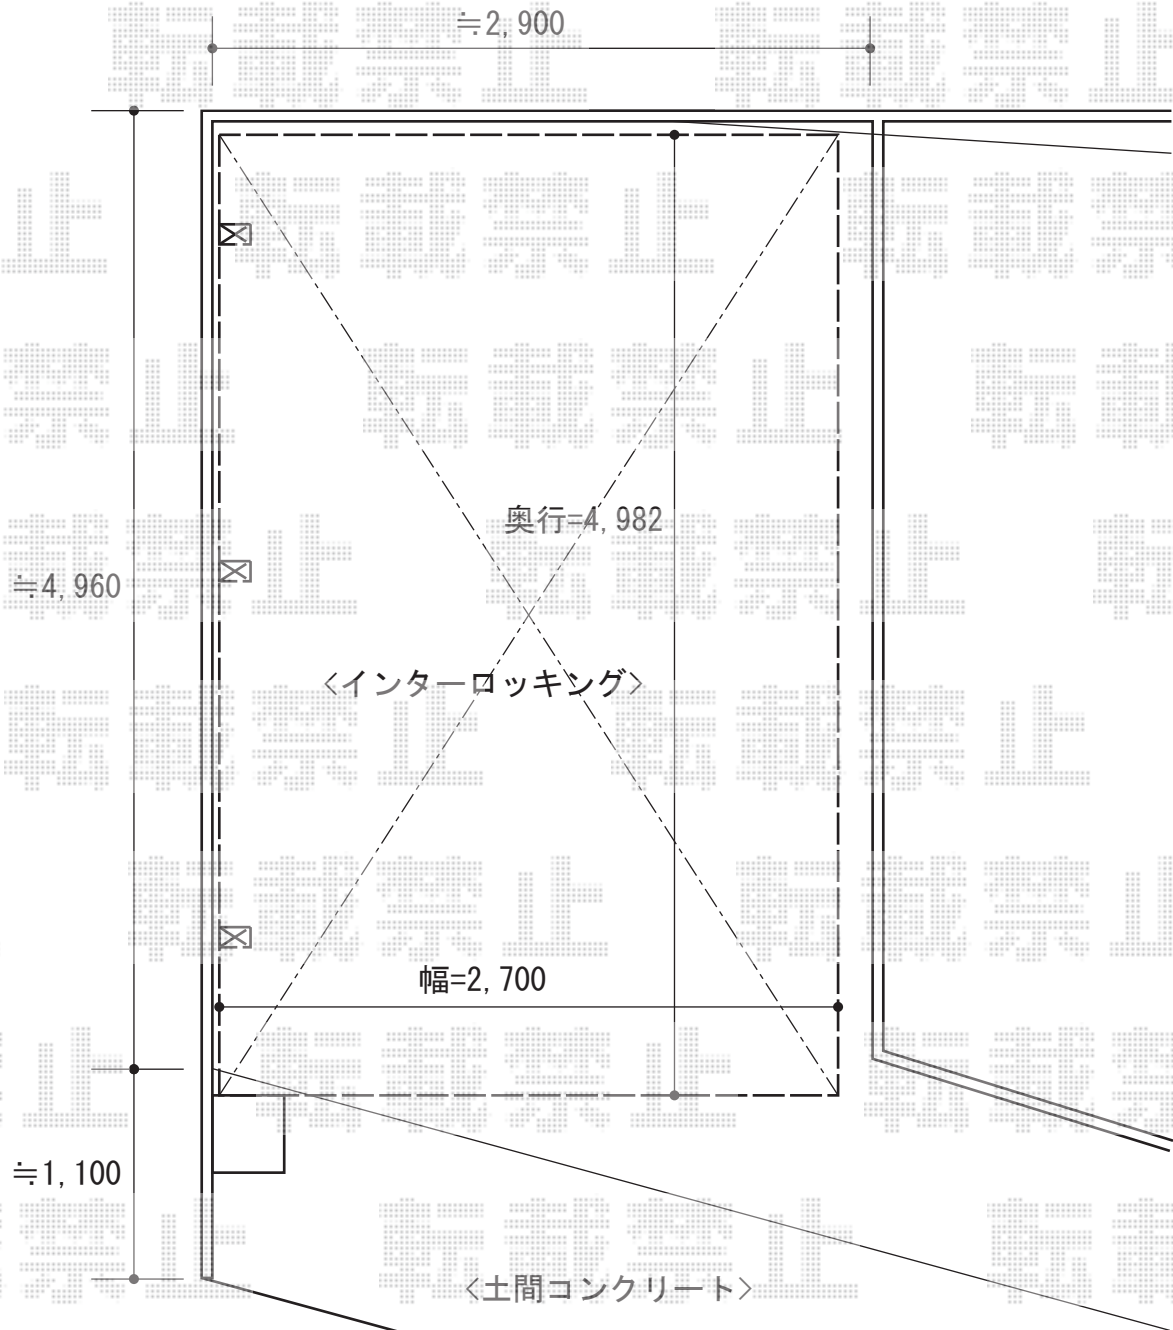

カーポート 施工概略図

トステム テールポートシグマIII 1500 積雪～50cm対応  
幅= 2,700mm  
奥行= 4,982mm  
色： ナチュラルシルバー  
屋根材： ガリレポリカ（クリアマット・すりガラス調）  
柱仕様： 標準柱仕様（有効高 約1,800mm）

トステム テールポートシグマIII 1500用 着脱式サポート柱 1本入り  
色： ナチュラルシルバー  
柱仕様： 標準柱仕様  
数量： 3セット