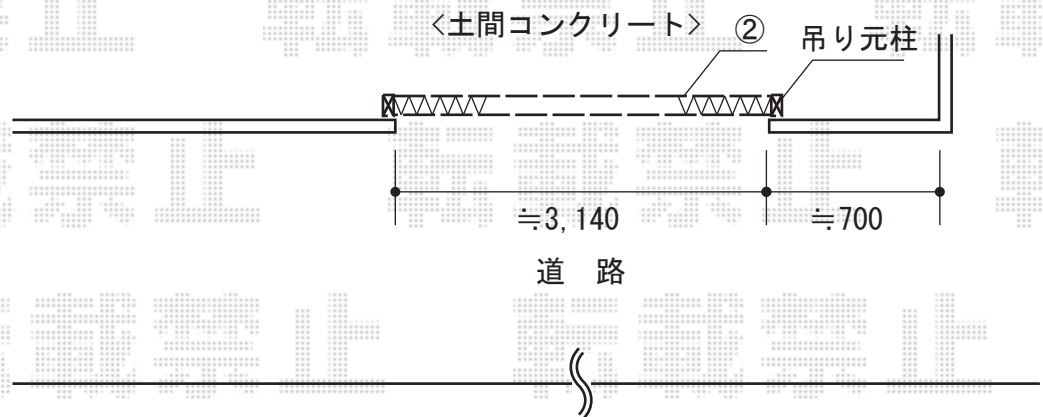

カーポート+カーゲート 施工概略図

TOEX 【②】アルシャインII M型 Aタイプ ノンレール 片開き 350S
開口幅= 3,292mm
全幅= 3,408mm
たたみ幅= 551mm
高さ= 1,250mm
色：マイルドブラック
キャスター数：2箇所
落棒数：2本

道路

担当者

松保