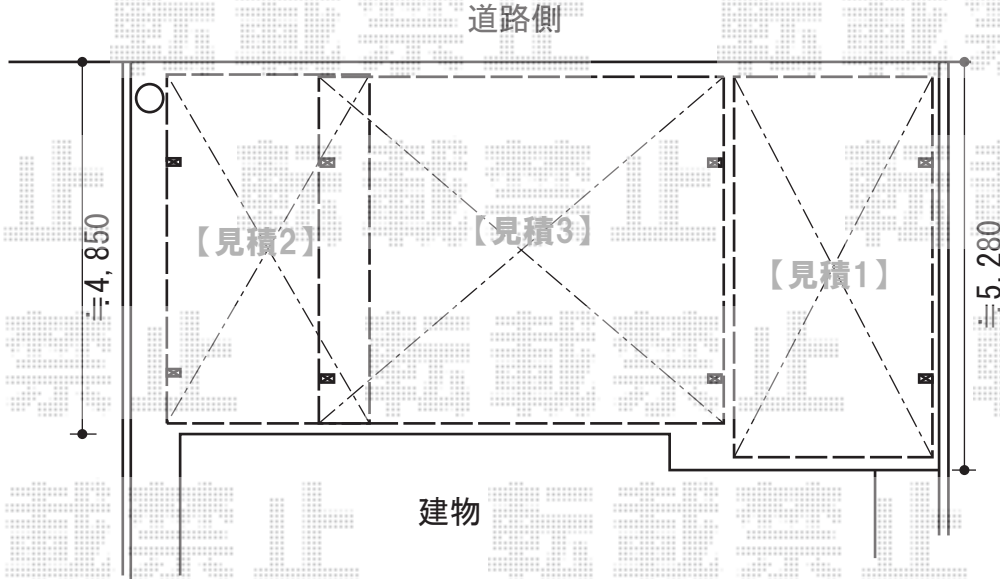

エクステリア商品 施工概略図

YKK AP レイナツインポートグラン 積雪~20cm対応
 幅= 5,392mm
 奥行= 5,052mm
 色：プラチナステン
 屋根材：熱線遮断ポリカーボネート（アースブルーマット調）
 柱仕様：ハイルーフ柱仕様（有効高 約2,350mm）

YKK AP レイナポートグラン 積雪~20cm対応
 幅= 2,700mm
 奥行= 5,052mm
 色：プラチナステン
 屋根材：ポリカーボネート（スモークブラウン）
 柱仕様：標準柱仕様（有効高 約2,000mm）
 /ハイルーフ柱仕様（有効高 約2,355mm）

YKK AP 着脱式サポート 標準・ハイルーフ兼用 2本入
 色：プラチナステン
 数量：1セット

YKK AP ヴェクターテラス R型 テラスタイプ 単体 積雪~20cm対応
 間口= 関東間2.0間（柱芯々3,485mm 屋根幅3,670mm）
 出幅= 6尺（1,770mm）
 色：プラチナステン
 屋根材：ポリカーボネート（アースブルー）
 柱仕様：柱標準タイプ（柱2本）
 施工方法：上止め仕様

YKK AP リウッドデッキ 200
 間口= 2.0間（3,651mm）
 出幅= 5尺（1,520mm）
 色：【未定】
 床板：縦貼り
 幕板：標準幕板
 束柱：Tタイプ（400~550mm）（色：未定）

YKK AP シンプルモダンフェンス9型 自由柱
 本体1枚（W×H）=（1,975×1,000mm）×6枚
 自由柱：T100×7本
 エンドキャップ×1セット
 色：本体：【未定】/パネル：ミスティマット

YKK AP 独立式 リウッドステップ2型
 寸法= 幅945mm×高さ550mm×奥行451mm
 色：幕板：【未定】/束柱：【未定】
 数量：1セット

担当者 谷岡