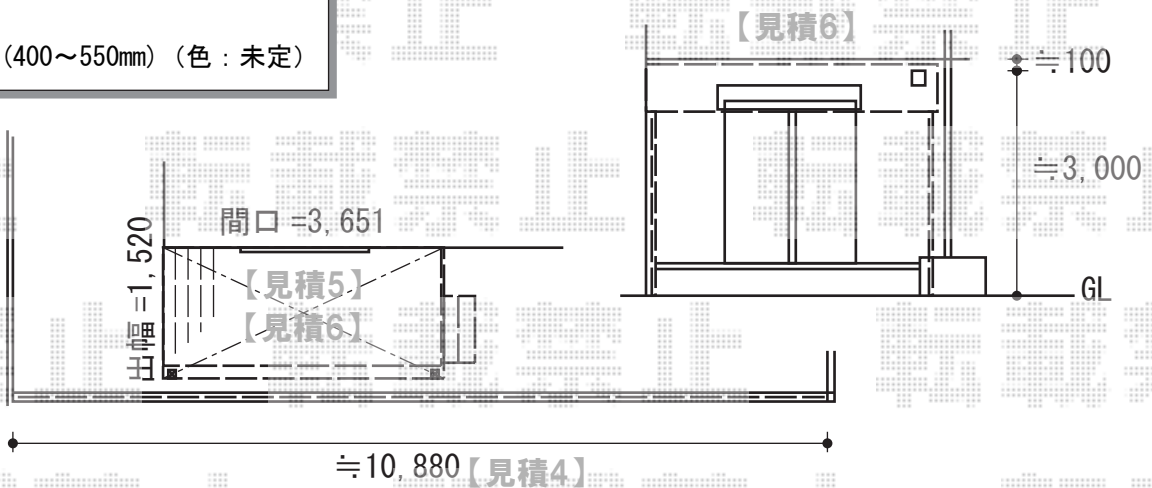

エクステリア商品 施工概略図

YKK AP レイナツインポートグラン 積雪~20cm対応
 幅= 5,392mm
 奥行= 5,052mm
 色：プラチナステン
 屋根材：熱線遮断ポリカーボネート（アースブルーマット調）
 柱仕様：ハイルーフ柱仕様（有効高 約2,350mm）

YKK AP レイナポートグラン 積雪~20cm対応
 幅= 2,700mm
 奥行= 5,052mm
 色：プラチナステン
 屋根材：ポリカーボネート（スモークブラウン）
 柱仕様：標準柱仕様（有効高 約2,000mm）
 /ハイルーフ柱仕様（有効高 約2,355mm）

YKK AP 着脱式サポート 標準・ハイルーフ兼用 2本入
 色：プラチナステン
 数量：1セット

YKK AP ヴェクターテラス R型 テラスタイプ 単体 積雪~20cm対応
 間口= 関東間2.0間（柱芯々3,485mm 屋根幅3,670mm）
 出幅= 6尺（1,770mm）
 色：プラチナステン
 屋根材：ポリカーボネート（アースブルー）
 柱仕様：柱標準タイプ（柱2本）
 施工方法：上止め仕様

YKK AP リウッドデッキ 200
 間口= 2.0間（3,651mm）
 出幅= 5尺（1,520mm）
 色：【未定】
 床板：縦貼り
 幕板：標準幕板
 束柱：Tタイプ（400~550mm）（色：未定）

YKK AP シンプルモダンフェンス9型 自由柱
 本体1枚（W×H）=（1,975×1,000mm）×6枚
 自由柱：T100×7本
 エンドキャップ×1セット
 色：本体：【未定】/パネル：ミスティマット

YKK AP 独立式 リウッドステップ2型
 寸法= 幅945mm×高さ550mm×奥行451mm
 色：幕板：【未定】/束柱：【未定】
 数量：1セット

担当者 谷岡